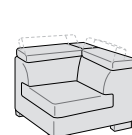

Componibile panchetta reversibile
L 253 P 160 H 76/97

Panchetta dx/sx
L 102 P 160 H 76/97

Panchetta maxi dx/sx
L 112 P 160 H 76/97

Angolo goccia dx/sx
L 130 P 183 H 76

Penisola angolare dx/sx
L 102 P 185 H 76/97

Penisola angolare dx/sx
L 102 P 205 H 76/97

Penisola angolare
c/pouff dx/sx
L 102 P 218 H 76/97

Penisola angolare
c/pouff dx/sx
L 102 P 238 H 76/97

Angolo penisola
c/pouff dx/sx
L 105 P 220 H 76/97
(1 poggiatesta reclinabile)

Angolo penisola c/pouff
dynamic dx/sx
L 105 P 220 H 76/97
(3 poggiatesta reclinabili)

Angolo retto
L 105 P 105 H 76

Angolo retto dynamic
L 105 P 105 H 76/97
(2 poggiatesta reclinabili)

Angolo aperto
L 130 P 130 H 76