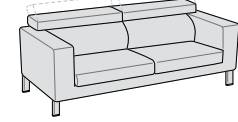

Divano
L 223 P 105 H 76/97
2 sedute estraibili