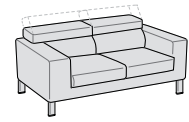

Piedino Stone finitura manganese **optional**.
Optional manganese Stone foot.

Flare divani/elementi

Poltrona
L 116 P 105 H 76/97
1 seduta estraibile

Divano
L 163 P 105 H 76/97
2 sedute estraibili

Divano
L 183 P 105 H 76/97
2 sedute estraibili