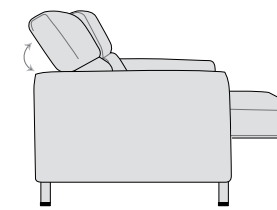

Con seduta estraibile aperta P cm 140.
140 cm deep with pull-out seat opened.