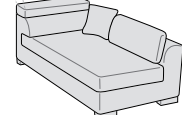

Componibile panchetta reversibile
L 253 P 160 H 76/97

Panchetta dx/sx
L 102 P 160 H 76/97

Panchetta maxi dx/sx
L 112 P 160 H 76/97

Angolo goccia dx/sx
L 130 P 183 H 76

Penisola angolare dx/sx
L 102 P 185 H 76/97

Penisola angolare dx/sx
L 102 P 205 H 76/97

Penisola angolare
c/pouff dx/sx
L 102 P 218 H 76/97

Penisola angolare
c/pouff dx/sx
L 102 P 238 H 76/97

Angolo penisola
c/pouff dx/sx
L 105 P 220 H 76/97
(1 poggiatesta reclinabile)