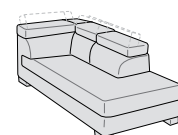

Componibile panchetta reversibile
L 253 P 160 H 76/97

Panchetta dx/sx
L 102 P 160 H 76/97

Panchetta maxi dx/sx
L 112 P 160 H 76/97

Angolo goccia dx/sx
L 130 P 183 H 76

Penisola angolare dx/sx
L 102 P 185 H 76/97

Penisola angolare dx/sx
L 102 P 205 H 76/97

Penisola angolare
c/pouff dx/sx
L 102 P 218 H 76/97

Penisola angolare
c/pouff dx/sx
L 102 P 238 H 76/97

Angolo penisola
c/pouff dx/sx
L 105 P 220 H 76/97
(1 poggiatesta reclinabile)

Angolo penisola c/pouff
dynamic dx/sx
L 105 P 220 H 76/97
(3 poggiatesta reclinabili)

Angolo retto
L 105 P 105 H 76

Angolo retto dynamic
L 105 P 105 H 76/97
(2 poggiatesta reclinabili)

Angolo aperto
L 130 P 130 H 76