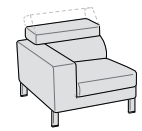

Poltrona laterale dx/sx
L 93 P 105 H 76/97
1 seduta estraibile