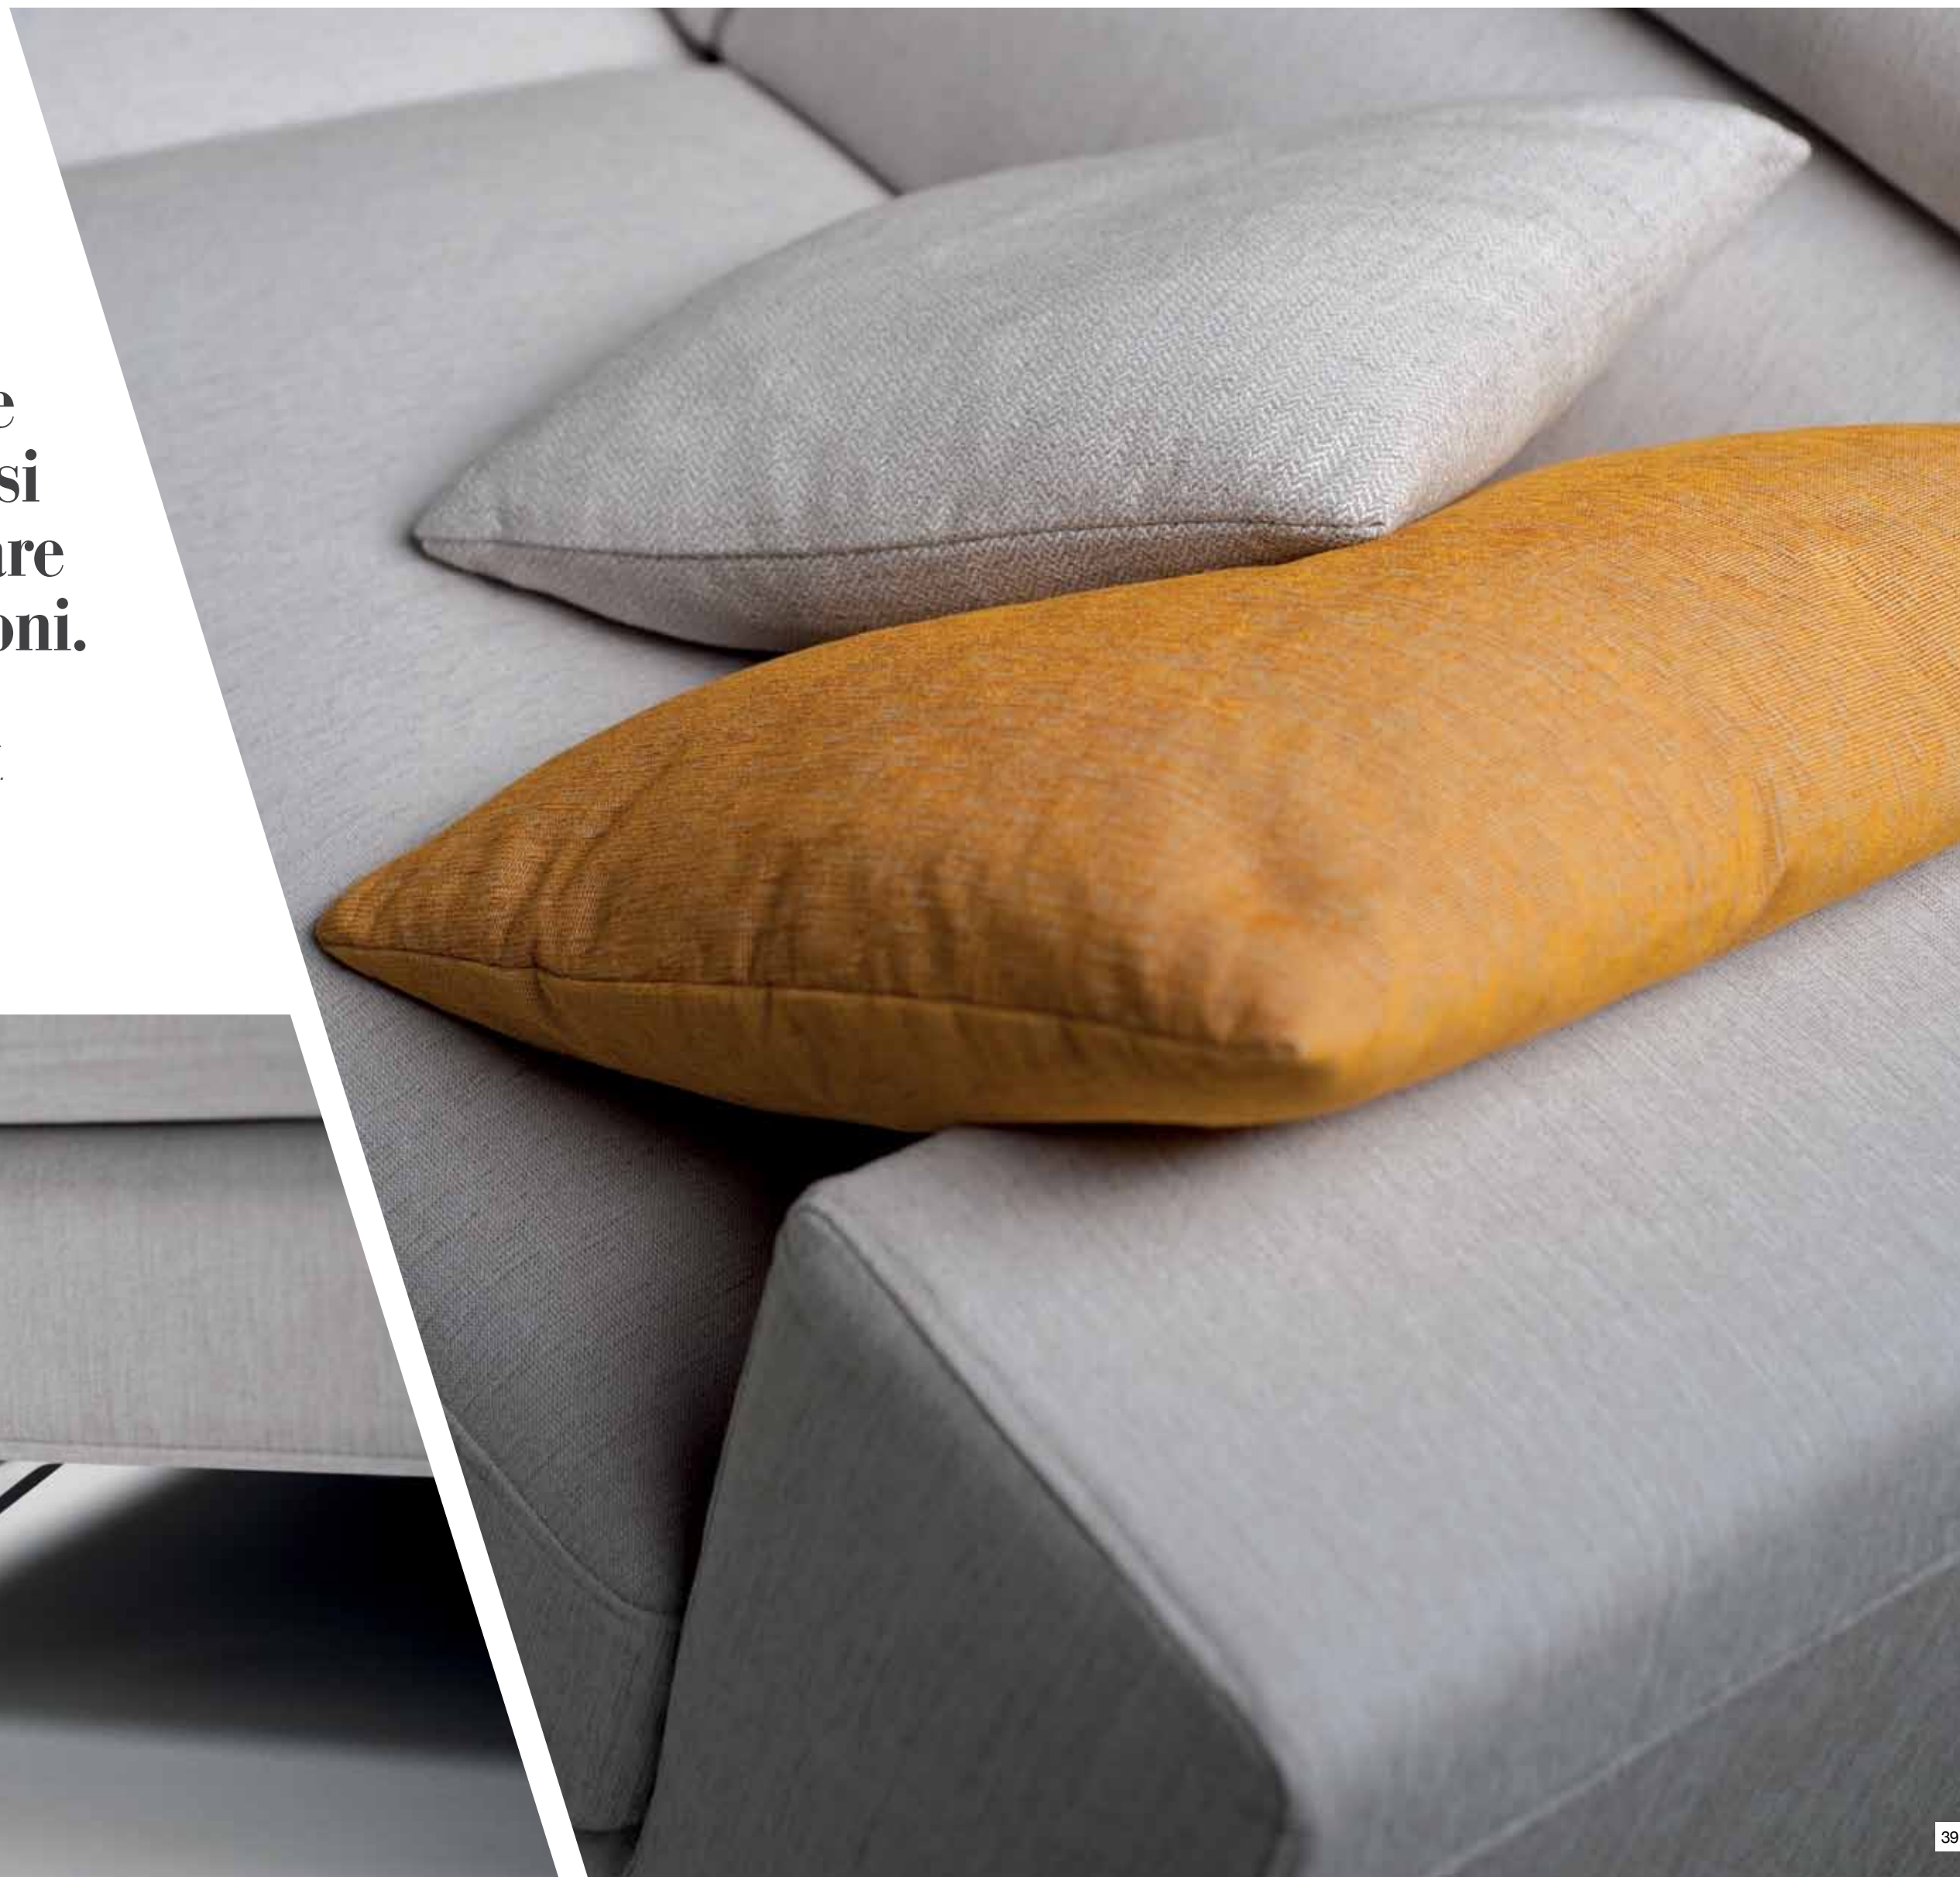

**Look seducente.
Accessori originali
e svariate tipologie
di tessuti e colori si
mescolano per creare
infinite combinazioni.**

*Seductive look.
Original accessories
and diverse types of fabrics
and colours serve the purpose of
generating endless combinations.*