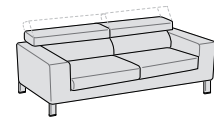

Piedino Stone finitura manganese **optional**.
Optional manganese Stone foot.

Flare divani/elementi

Poltrona
L 116 P 105 H 76/97
1 seduta estraibile

Divano
L 163 P 105 H 76/97
2 sedute estraibili

Divano
L 183 P 105 H 76/97
2 sedute estraibili