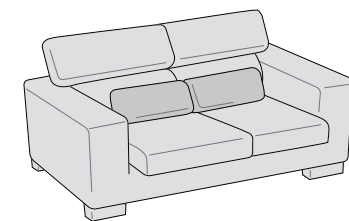

Penisola angolare dx/sx
L 102 P 205 H 76/97

Penisola angolare
c/pouff dx/sx
L 102 P 218 H 76/97

Penisola angolare
c/pouff dx/sx
L 102 P 238 H 76/97

Angolo penisola
c/pouff dx/sx
L 105 P 220 H 76/97
(1 poggiatesta reclinabile)

Angolo penisola c/pouff
dynamic dx/sx
L 105 P 220 H 76/97
(3 poggiatesta reclinabili)

Angolo retto
L 105 P 105 H 76

Angolo retto dynamic
L 105 P 105 H 76/97
(2 poggiatesta reclinabili)

Angolo aperto
L 130 P 130 H 76

Pouff
L 85 P 65 H 44

Pouff
L 95 P 95 H 44

Con seduta estraibile aperta P cm 140.
140 cm deep with pull-out seat opened.

Per migliorare ulteriormente il comfort, negli elementi con sedute estraibili si consiglia l'utilizzo del cuscino poggiatesta.