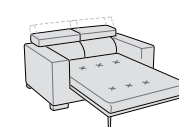

Glint divani letto/accessori

Divano letto
L 163 P 235 H 76/97