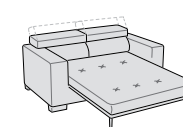

Divano letto
L 183 P 235 H 76/97