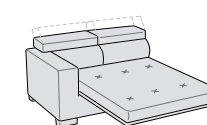

Divano laterale dx/sx letto
L 160 P 235 H 76/97