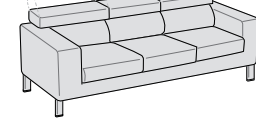

Divano
L 253 P 105 H 76/97
3 sedute estraibili