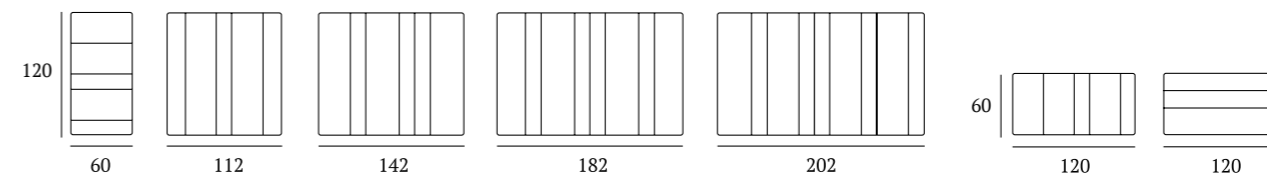

Pannello Match sp. 7 cm

PIEDI IN LEGNO

Piede Cubic
H cm 6 -10-14-18,
colori wengè, naturale,
bianco, grigio

*Cubic foot
H 6-10-14-18 cm,
colours: wenge, natural,
white, grey*

Piede Circle H cm 6 -10,
colori wengè, naturale,
bianco