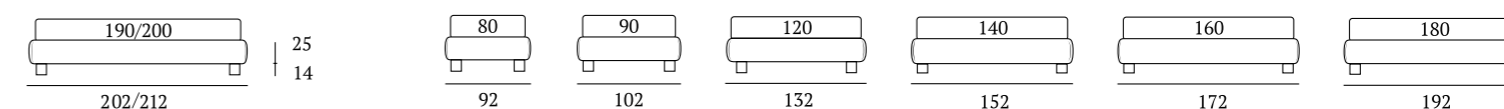

Sommier Compatto

DI SERIE:
Piede in legno **Cubic** h cm 14, colore wengè

OPTIONAL:
Piede in legno **Cubic** h cm 14, colori bianco, naturale, grigio
Piedi in legno **Conic, Classic, Log** h cm 14, colori bianco, naturale, wengè
Piedi in metallo **Fine, Glam, Peak, Max** h cm 14, finiture cromo, bianco, manganese

AS STANDARD:
Cubic wooden foot H 14 cm, colour: wenge

OPTIONALS:
Cubic wooden foot H 14 cm, colours: white, natural, grey
Conic, Classic, Log wooden feet H 14 cm, colours: white, natural, wenge
Fine, Glam, Lux, Peak, Max metal feet H 14 cm, finishes: chrome, white, manganese