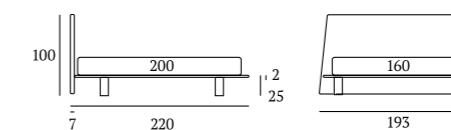

JC

/Letto Autoportante
Piede Jiff in plexiglass
Materasso e guanciali della linea Bside
Completo lenzuola colore 276
Cuscino decoro cm 40x40 e
due cuscini decoro cm 60x30
Telo arredo

/Free-standing bed
Jiff feet in plexiglass
Bside mattress and pillows
Bedding set, colour 276
Decorative cushion 40x40 cm and
two decorative cushions 60x30 cm
Coverlet