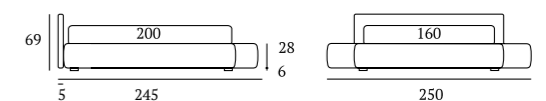

SPECIAL

/Letto
Materasso e guanciali della linea Bside
Completo lenzuola colore 01 e colore 138
Cuscino decoro cm 40x40

/Bed
Bside mattress and pillows
Bedding set, colour 01 and colour 138
Decorative cushion 40x40 cm

Bed SPECIAL - NATURAL

NATURAL

/Letto
Materasso e guanciali della linea Bside
Completo lenzuola colore 276

/Bed
Bside mattress and pillows
Bedding set, colour 276