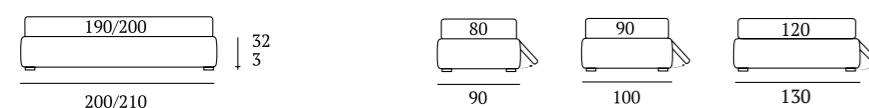

Sommier Sottosopra