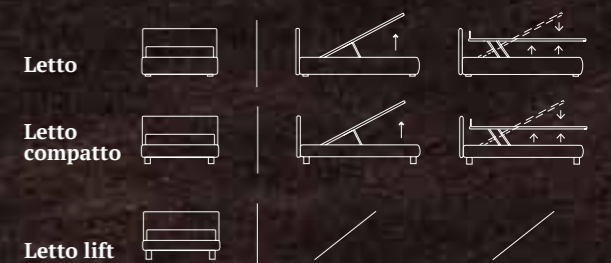

FUN DOUBLE

/Letto Lift
Piede Log in legno colore naturale
Materasso e guanciali della linea Bside
Completo lenzuola colore 280
Due cuscini decoro cm 40x40,
cuscino decoro cm 55x45
Coperta Afrodite colore 1011
Plaid Morfeo colore 3200,
plaid Linosa colore 04

/Lift bed
Log feet in wood, natural
Bside mattress and pillows
Bedding set, colour 280
Two decorative cushions 40x40 cm,
decorative cushion 55x45 cm
Afrodite cover, colour 1011
Morfeo blanket, colour 3200,
Linosa blanket, colour 04