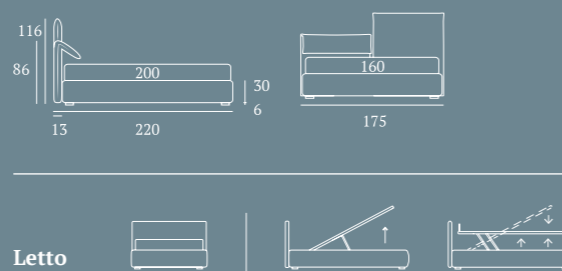

QUIET - JOIN

FORM - WISP - ARTY

FLUX

JUST - SHARP

SHARP

/Letto
Materasso e guanciali della linea Bside
Completo copripiumino colore 243

/Bed
Bside mattress and pillows
Duvet cover set, colour 243