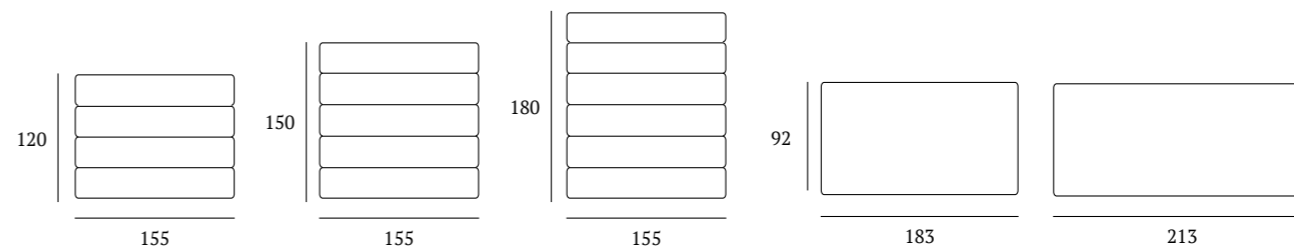

Pannello Match sp. 7 cm

PIEDI IN LEGNO

Piede Cubic
H cm 6 -10-14-18,
colori wengè, naturale,
bianco, grigio

*Cubic foot
H 6-10-14-18 cm,
colours: wenge, natural,
white, grey*

Piede Circle H cm 6 -10,
colori wengè, naturale,
bianco