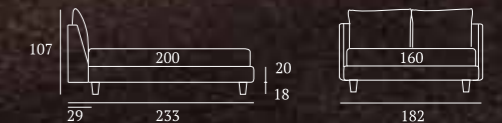

FUN DOUBLE

/Letto Lift
Piede Log in legno colore naturale
Materasso e guanciali della linea Bside
Completo lenzuola colore 280
Due cuscini decoro cm 40x40,
cuscino decoro cm 55x45
Coperta Afrodite colore 1011
Plaid Morfeo colore 3200,
plaid Linosa colore 04

/Lift bed
Log feet in wood, natural
Bside mattress and pillows
Bedding set, colour 280
Two decorative cushions 40x40 cm,
decorative cushion 55x45 cm
Afrodite cover, colour 1011
Morfeo blanket, colour 3200,
Linosa blanket, colour 04