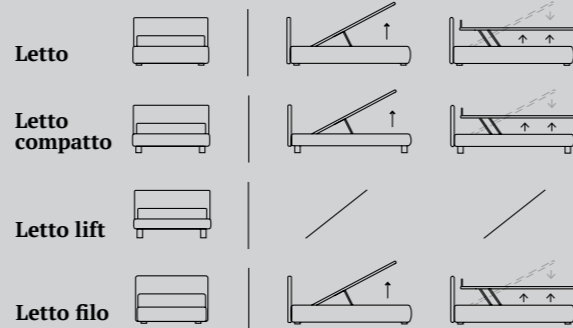

GOOD RIM

/Letto con sistema alzarete Logical
Piede Cubic in legno colore bianco
Materasso e guanciaie della linea Bside
Completo lenzuola colore 243
Due cuscini rullo cm 60,
due cuscini decoro cm 40x40,
due cuscini decoro cm 60x30
Telo arredo
Tasca velcrabile

/Bed with Logical frame lift-up mechanism
Cubic feet in wood, white
Bside mattress and pillow
Bedding set, colour 243
Two bolster cushions 60 cm,
two decorative cushions 40x40 cm,
two decorative cushions 60x30 cm
Coverlet
Velcro pocket

**Good Rim: semplicità originale per
facili scelte**

Good Rim: original simplicity for easy choices

Good Rim si caratterizza per la fascia cucita ai lati della testiera. Semplice dettaglio realizzato con tessuto a contrasto che si abbina agli accessori della collezione, rendendolo originale anche nella semplice forma.

The Good Rim collection is characterised by the strip sewn to the sides of the headboard. A simple detail made using contrasting fabric that matches the original accessories of the collection, for an original look, even in its simplicity.