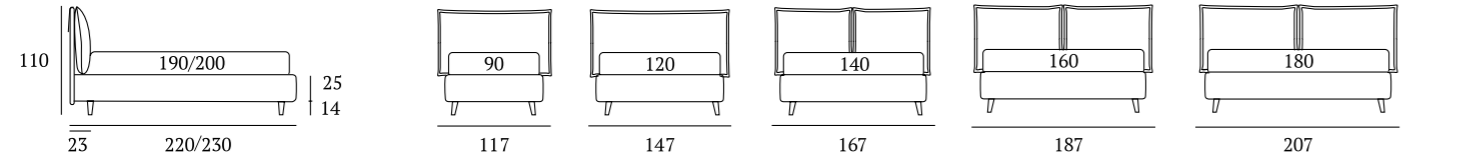

Wisp Compatto

DI SERIE:
Piede in legno **Log** h cm 14, colore wengè

OPTIONAL:
Piedi in legno **Log, Classic** h cm 14, colori bianco, naturale, wengè
Piedi in metallo **Fine, Glam, Peak, Max** h cm 14, finiture cromo, bianco, manganese

AS STANDARD:
Log wooden foot H 14 cm, colour: wenge

OPTIONALS:
Log, Classic wooden feet H 14 cm, colours: white, natural, wenge
Fine, Glam, Peak, Max metal feet H 14 cm, finishes: chrome, white, manganese