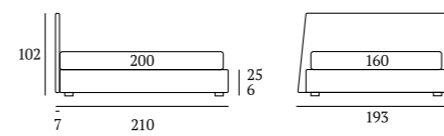

JT ~~~~~

/Letto Filo
Materasso e guanciali della linea Bside
Completo lenzuola colore 163
Due cuscini decoro cm 60x30
con finitura Line
Teli arredo

/Filo bed
Bside mattress and pillows
Bedding set, colour 163
Two decorative cushions 60x30 cm
with Line finish
Coverlets