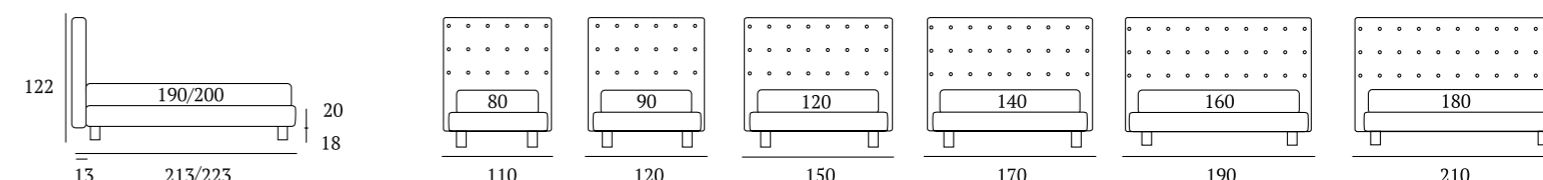

Point Lift

DI SERIE:
Piede in legno **Cubic** h cm 18, colore wengè

AS STANDARD:
Cubic wooden foot H 18 cm, colour: wenge

OPTIONAL:
Piede in legno **Cubic** h cm 18, colori bianco, naturale, grigio
Piedi in metallo **Fine, Glam, Peak, Lux, Max** h cm 18, finiture cromo, bianco, manganese

OPTIONALS:
Cubic wooden foot H 18 cm, colours: white, natural, grey
Fine, Glam, Peak, Lux, Max metal feet H 18 cm, finishes: chrome, white, manganese