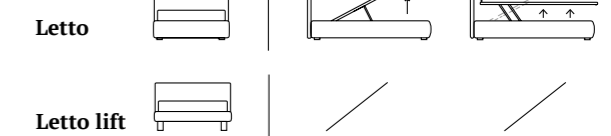

ESSENTIAL

/Letto
Piede Cubic in legno colore bianco
Materasso e guanciali della linea Bside
Completo lenzuola colore 09

/Bed
Cubic feet in wood, white
Bside mattress and pillows
Bedding set, colour 09

Bed ESSENTIAL

Forma unica infinite possibilità

Unique form with infinite possibilities

Giochi di colore per Essential
diventano lo specchio della propria
identità.

*For the Essential collection,
colour games become the mirror of
its identity.*

ESSENTIAL

/Letto
Materasso e guanciali della linea Bside
Completo lenzuola cotone colore 192

/Bed
Bside mattress and pillows
Bedding set, cotton, colour 192