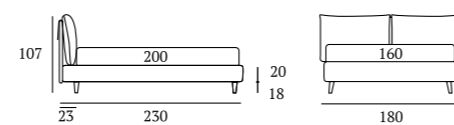

ARTY

/Letto Lift
 Materasso e guanciali della linea Bside
 Completo lenzuola colore 165
 Due cuscini decoro cm 60x30,
 cuscino decoro cm 40x40
 Plaid Pantelleria colore 10

/Lift bed
 Bside mattress and pillows
 Bedding set, colour 165
 Two decorative cushions 60x30 cm,
 decorative cushion 40x40 cm
 Pantelleria blanket, colour 10