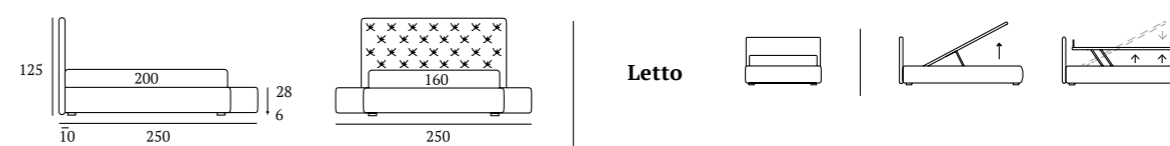

Different programm

Match programm