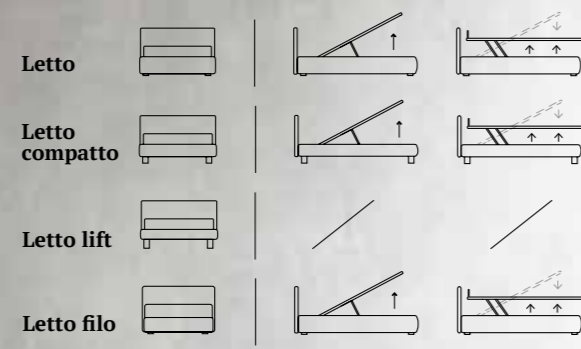

GOOD

/Letto
Piede Cubic in legno colore bianco
Completo lenzuola colore 243
Due cuscini decoro cm 40x40

/Bed
Cubic feet in wood, white
Bedding set, colour 243
Two decorative cushions 40x40 cm