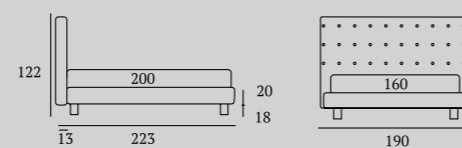

Point: un letto disegnato dai bottoni

Point: a bed characterised by a distinctive button design

Per trasformare Point basta una semplice intuizione: giocare con i bottoni colorati. La sua rigorosa geometria trova una piacevole sintonia con il piede in metallo Lux, disponibile in tre finiture (bianco, cromo e manganese).

All it takes to transform the Point collection is just a little bit of inspiration, playing with coloured buttons. Its precise geometry strikes a pleasant harmony with the metal Lux foot, available in three finishes (white, chrome and manganese).

POINT

/Letto Lift
Piede Lux in metallo finitura manganese
Materasso e guanciali della linea Bside
Completo lenzuola colore 279
Due cuscini decoro cm 60x30
Telo arredo

*/Lift bed
Lux feet in manganese finished metal
Bside mattress and pillows
Bedding set, colour 279
Two decorative cushions 60x30 cm
Coverlet*