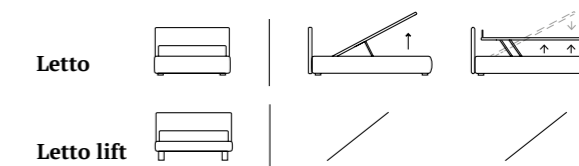

Letto

Letto lift