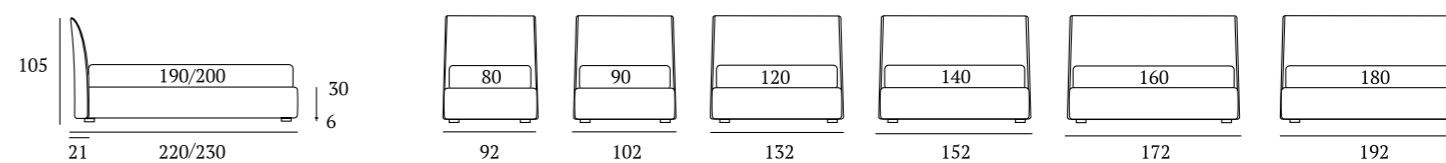

Time

DI SERIE:
Piede in legno **Circle** h cm 6, colore wengè

AS STANDARD:
Circle wooden foot H 6 cm, colour: wenge

OPTIONAL:
Piede in legno **Circle** h cm 6-10, colori bianco, naturale, wengè
Piede in legno **Classic** h cm 10, colori bianco, naturale, wengè
Piede in metallo **Steel** h cm 5, finitura cromo
Ruote **Carry**

OPTIONALS:
Circle wooden foot H 6-10 cm, colours: white, natural, wenge
Classic wooden foot H 10 cm, colours: white, natural, wenge
Steel metal foot H 5 cm, finish: chrome
Carry wheels