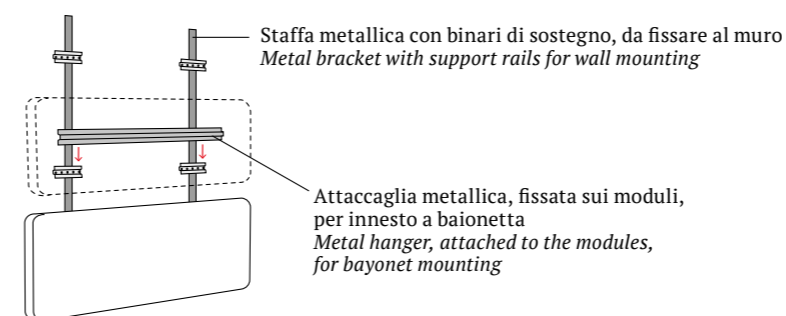

Pannello Match sp. 7 cm