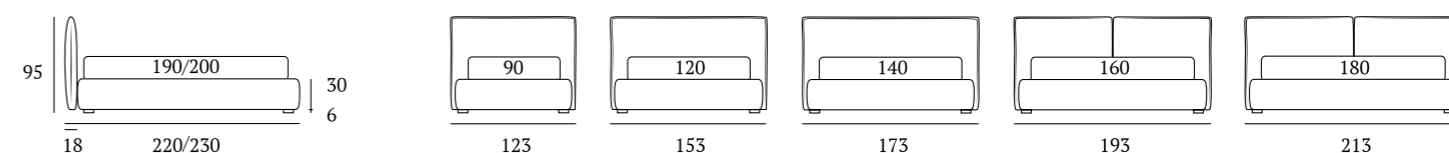

OPTIONALS:
Glam, Gate, Hang metal feet H 24 cm, finishes: chrome, white, manganese

Modern

DI SERIE:
Piede in legno **Circle** h cm 6, colore wengè

OPTIONAL:
Piedi in legno **Circle** h cm 6-10, colori bianco, naturale, wengè