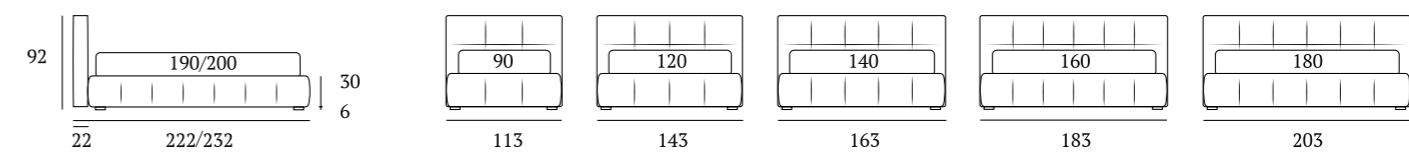

Square

DI SERIE:
Piede in legno **Cubic** h cm 6, colore wengè

AS STANDARD:
Cubic wooden foot H 6 cm, colour: wenge

OPTIONAL:
Piede in legno **Cubic** h cm 6-10, colori bianco, naturale, grigio, wengè

OPTIONALS:
Cubic wooden foot H 6-10 cm, colours: white, natural, grey, wenge