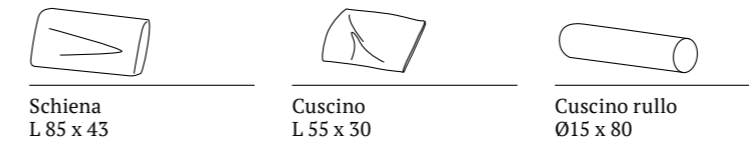

ACCESSORI LETTO POUFF