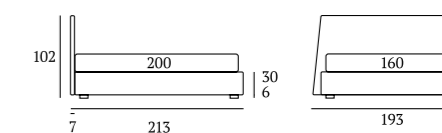

JS

/ Letto Autoportante
Piede Jiff in plexiglass
Materasso e guanciali della linea Bside
Completo lenzuola colore 37
Cuscino decoro cm 55x45,
un cuscino decoro cm 55x45 con ricamo JS,
un cuscino decoro cm 60x30 con ricamo JZ e
un cuscino decoro cm 40x40
Telo arredo

/Free-standing bed
Jiff feet in plexiglass
Bside mattress and pillows
Bedding set, colour 37
Decorative cushion 55x45 cm,
decorative cushion 55x45 cm with JS embroidery,
decorative cushion 60x30 cm with JZ embroidery and
decorative cushion 40x40 cm
Coverlet

Bed JS - J Collection

JS estetica forte e decisa

JS, for bold and determined aesthetics

JS

/Letto
Materasso e guanciali della linea Bside
Completo lenzuola colore 281
Due cuscini decoro cm 60x30 con ricamo JZ,
un cuscino decoro cm 55x45,
un cuscino cm 40x40 con ricamo JS e
un cuscino decoro cm 40x40
Teli arredo

/Bed
Bside mattress and pillows
Bedding set, colour 281
Two decorative cushions 60x30 cm with JZ embroidery,
decorative cushion 55x45 cm,
decorative cushion 40x40 cm with JS embroidery and
decorative cushion 40x40 cm
Coverlets