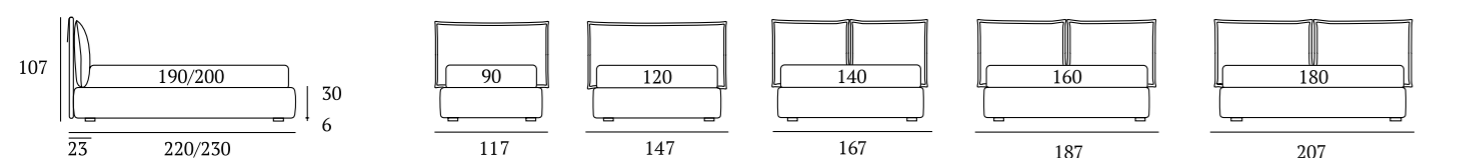

Wisp

DI SERIE:
Piede in legno **Circle** h cm 6, colore wengè

OPTIONAL:
Piede in legno **Circle** h cm 6-10, colori bianco, naturale, wengè
Piede in legno **Classic** h cm 10, colori bianco, naturale, wengè
Ruote **Carry**