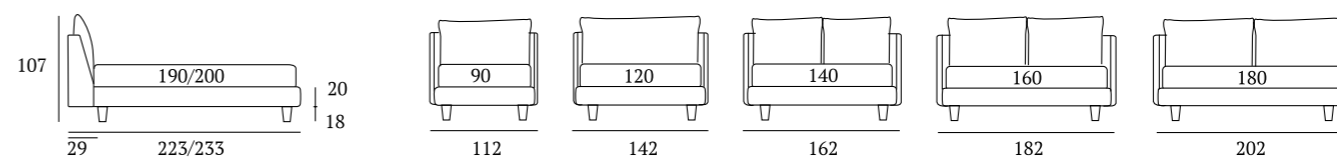

Fun Double Lift

DI SERIE:
Piede in legno **Conic** h cm 18, colore wengè

OPTIONAL:
Piedi in legno **Conic, Log** h cm 18, colori bianco, naturale, wengè
Piedi in metallo **Glam, Peak, Lux, Max** h cm 18, finiture cromo, bianco, manganese

AS STANDARD:
Conic wooden foot H 18 cm, colour: wenge

OPTIONALS:
Conic, Log wooden feet H 18 cm, colours: white, natural, wenge
Glam, Peak, Lux, Max metal feet H 18 cm, finishes: chrome, white, manganese