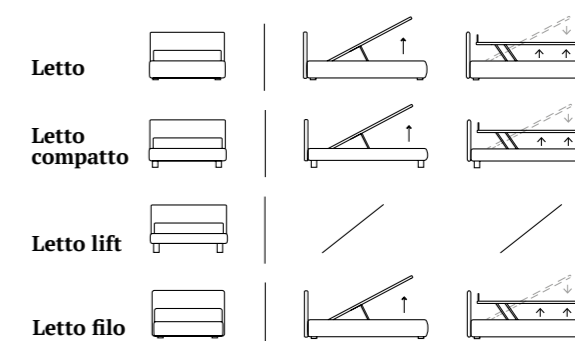

GOOD RIM

/Letto Lift
Piede Fine in metallo finitura bianco
Materasso e guanciali della linea Bside
Completo lenzuola colore 276
Due cuscini decoro cm 60x30
Plaid Morfeo colore 1000 e colore 6100

/Lift bed
Fine feet in white finished metal
Bside mattress and pillows
Bedding set, colour 276
Two decorative cushions 60x30 cm
Morfeo blanket, colour 1000 and 6100