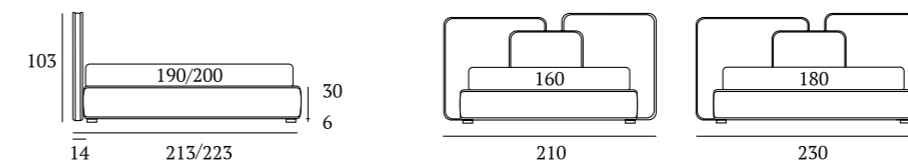

Status

DI SERIE:
Piede in ABS effetto sospeso

AS STANDARD:
Suspended-effect ABS feet