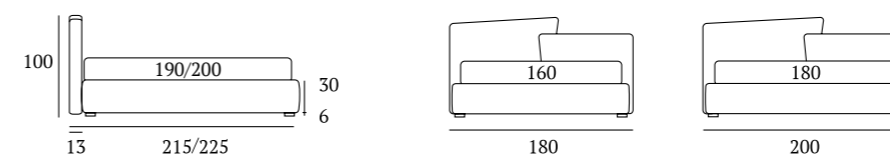

Link

DI SERIE:
Piede in legno **Cubic** h cm 6, colore wengè

OPTIONAL:
Piede in legno **Cubic** h cm 6-10, colori bianco, naturale, grigio, wengè

AS STANDARD:
Cubic wooden foot H 6 cm, colour: wenge

OPTIONALS:
Cubic wooden foot H 6-10 cm, colours: white, natural, grey, wenge