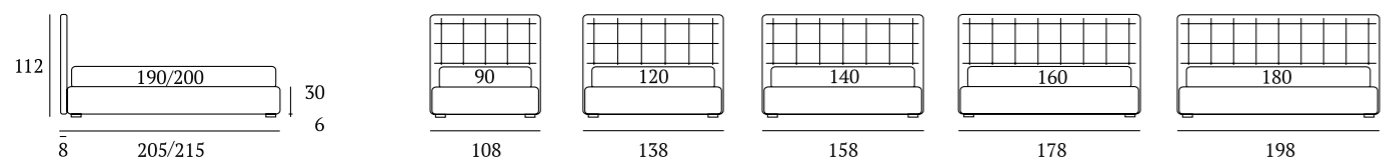

Fancy

DI SERIE:
Piede in legno **Cubic** h cm 6, colore wengè

AS STANDARD:
Cubic wooden foot H 6 cm, colour: wenge

OPTIONAL:
Piedi in legno **Cubic** h cm 6-10, colori bianco, naturale, grigio, wengè

OPTIONALS:
Cubic wooden foot H 6-10 cm, colours: white, natural, grey, wenge