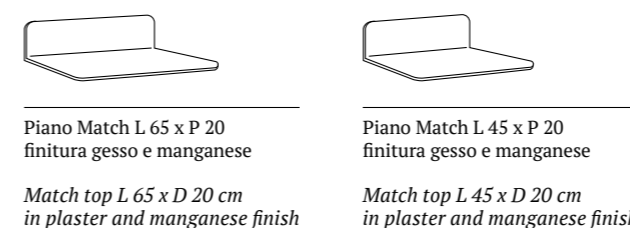

Pannello Match sp. 7 cm

PIEDI IN LEGNO

Piede Cubic
H cm 6 -10-14-18,
colori wengè, naturale,
bianco, grigio

*Cubic foot
H 6-10-14-18 cm,
colours: wenge, natural,
white, grey*

Piede Circle H cm 6 -10,
colori wengè, naturale,
bianco