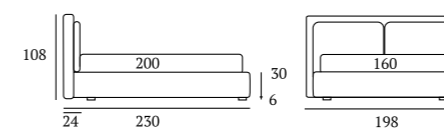

Letto

Letto lift