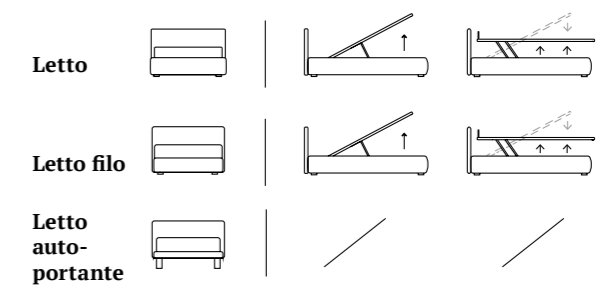

JT ~~~~~

/Letto Filo
Materasso e guanciali della linea Bside
Completo lenzuola colore 163
Due cuscini decoro cm 60x30
con finitura Line
Teli arredo

/Filo bed
Bside mattress and pillows
Bedding set, colour 163
Two decorative cushions 60x30 cm
with Line finish
Coverlets