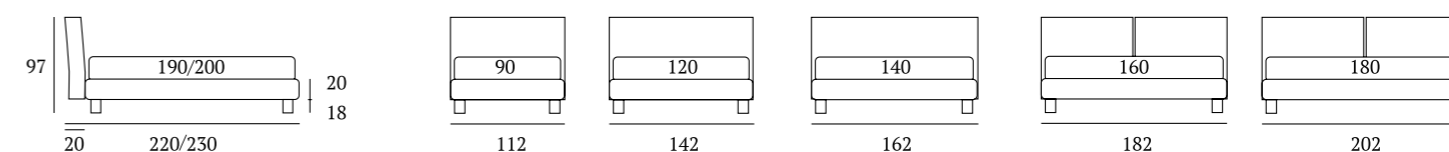

Light Lift

DI SERIE:
Piede in legno **Cubic** h cm 18, colore wengè

OPTIONAL:
Piede in legno **Cubic** h cm 18, bianco, naturale, grigio
Piedi in metallo **Glam, Fine, Lux** h cm 18, finiture cromo, bianco, manganese

AS STANDARD:
Cubic wooden foot H 18 cm, colour: wenge

OPTIONALS:
Cubic wooden foot H 18 cm, colours: white, natural, grey
Glam, Fine, Lux metal feet H 18 cm, finishes: chrome, white, manganese