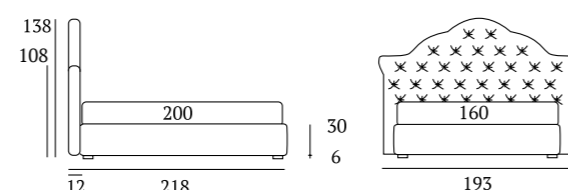

**Linee sinuose
e dettagli
accurati
definiscono
la testiera.**

*Supple lines and precision
detailing define the headboard.*

Letto
Materasso e guanciali della linea Bside
Completo lenzuola colore 243
Due cuscini decoro cm 40X40,
cuscino decoro cm 40X40
con spazzolino e rosetta,
cuscino decoro cm 60X30
con spazzolino
Coperta Afrodite colore 6010
Plaid Morfeo colore 6100

*Bed
Bside mattress and pillows
Bedding set, colour 243
Two decorative cushions 40X40 cm,
decorative cushion 40X40 cm
with fringe and rosette,
decorative cushion 60X30 cm with fringe
Afrodite cover, colour 6010
Morfeo blanket, colour 6100*