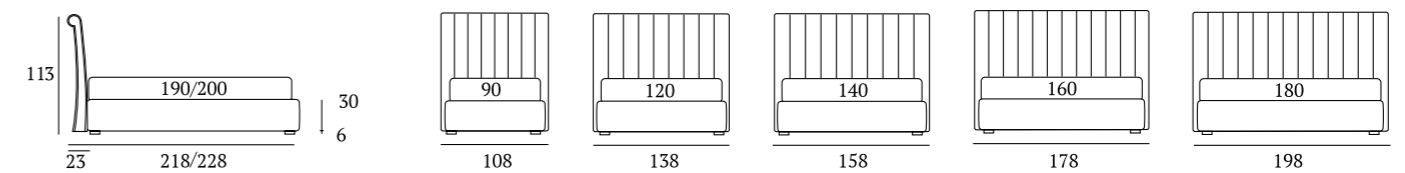

Novel Style

DI SERIE:
Piede in legno **Circle** h cm 6, colore wengè

OPTIONAL:
Piede in legno **Circle** h cm 6-10, colori bianco, wengè, naturale
Piede in legno **Classic** h cm 10, colori bianco, wengè, naturale
Ruote **Carry**

AS STANDARD:
Circle wooden foot H 6 cm, colour: wenge

OPTIONALS:
Circle wooden foot H 6-10 cm, colours: white, wenge, natural
Classic wooden foot H 10 cm, colours: white, wenge, natural
Carry wheels