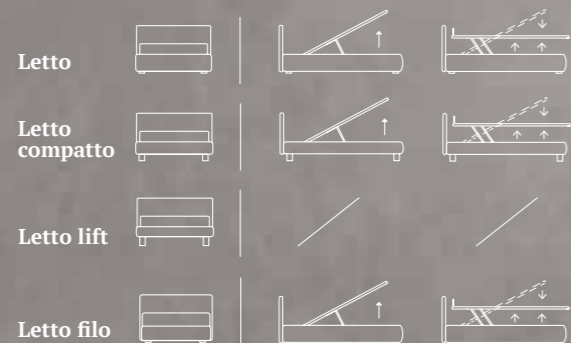

Letto con balza
Materasso e guanciale della linea Bside
Completo copripiumino colore 188
Due cuscini rullo cm 80 con finitura Line
Cuscino decoro cm 60X30,
cuscino decoro cm 60X30 con volant,
cuscino decoro cm 40X40
con finitura Line e bottone,
cuscino decoro cm 40X40 con volant
Coperta Afrodite colore 1011
Plaid Morfeo colore 1000

Bed with ledge
Bside mattress and pillow
Duvet cover set, colour 188
Two bolster cushions 80 cm with Line finish
Decorative cushion 60X30 cm,
decorative cushion 60X30 cm with flange,
decorative cushion 40X40 cm
with Line finish and button,
decorative cushion 40X40 cm with flange
Afrodite cover, colour 1011
Morfeo blanket, colour 1000