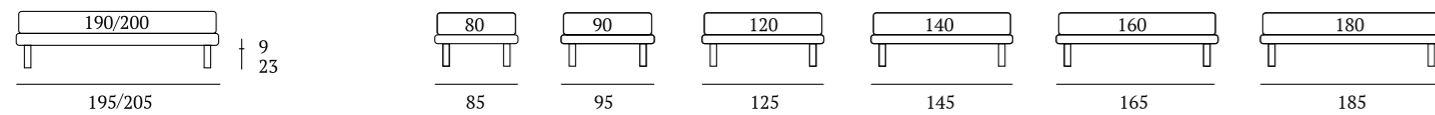

Sommier Autoportante