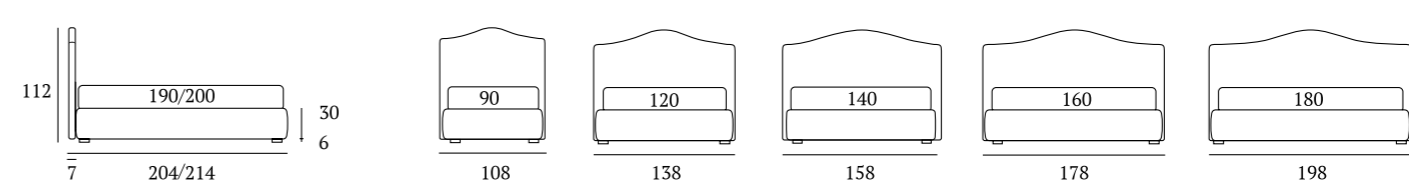

Lovely

DI SERIE:
Piede in legno **Circle** h cm 6, colore wengè

OPTIONAL:
Piede in legno **Circle** h cm 6-10, colori bianco, wengè, naturale
Piede in legno **Classic** h cm 10, colori bianco, wengè, naturale
Ruote **Carry**

AS STANDARD:
Circle wooden foot H 6 cm, colour: wenge

OPTIONALS:
Circle wooden foot H 6-10 cm, colours: white, wenge, natural
Classic wooden foot H 10 cm, colours: white, wenge, natural
Carry wheels