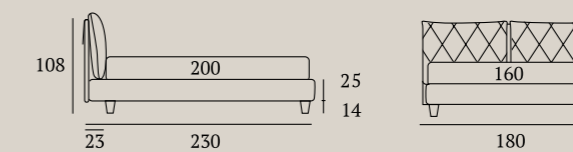

Letto Compatto
Piede Conic in legno colore naturale
Materasso e guanciali della linea Bside
Completo lenzuola colore 138
Coperta Afrodite colore 1015

*Compact bed
Conic feet in wood, natural
Bside mattress and pillows
Bedding set, colour 138
Afrodite cover, colour 1015*