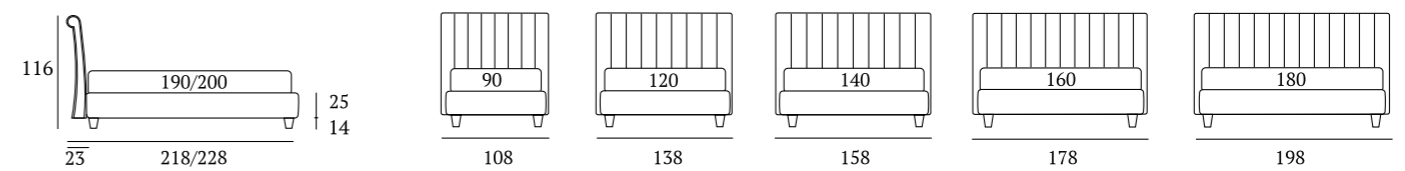

Novel Style Compatto

DI SERIE:
Piede in legno **Conic** h cm 14, colore wengè

OPTIONAL:
Piedi in legno **Conic, Classic, Log** h cm 14, colori bianco, wengè, naturale

AS STANDARD:
Conic wooden foot H 14 cm, colour: wenge

OPTIONALS:
Conic, Classic, Log wooden feet H 14 cm, colours: white, wenge, natural