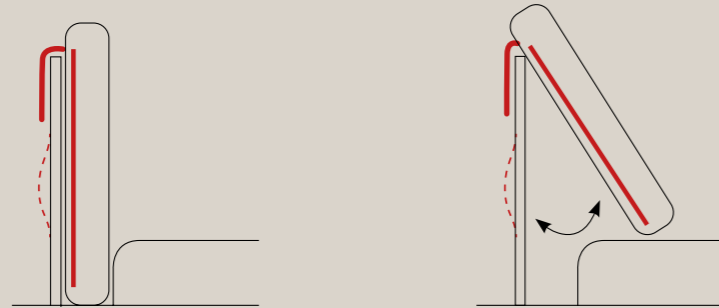

Letti imbottiti con testiere regolabili per comode posizioni di relax abbinata a molteplici configurazioni di giroletto e innovativi sistemi contenitore.

Upholstered beds with adjustable headboards to create comfortable relaxation positions combined with countless bed frame configurations and innovative storage systems.

Caratteristica del sistema è il rivestimento del cuscino che sul lato posteriore presenta cucita una tasca in tessuto ideata per contenere un contrappeso in metallo facilmente removibile per la sfoderabilità.

Questa soluzione permette di movimentare, con semplicità, i morbidi cuscini con sostegno in multistrato per le posizioni relax tenendoli comunque ben saldi alla testiera. Quest'ultima è realizzata con accorgimenti tecnici che consentono di posizionare il letto alla parete senza interferire sulle movimentazioni dei cuscini stessi.

These beds feature cushion upholstery with a fabric pocket stitched on the back of the bed, ideal for holding a metal counterweight that can easily be removed.

This mechanism means that the soft cushions with a plywood support can be moved with ease into a relaxing position, while remaining firmly attached to the headboard. The headboard has been cleverly designed to ensure that the bed can be positioned against the wall, without interfering with the movement of the cushions.