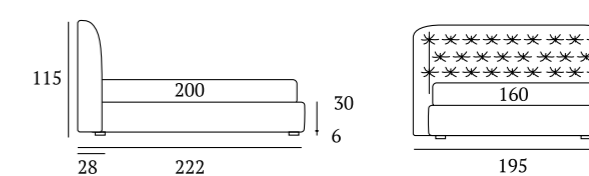

Letto

Linea avvolgente ed effetto pizzicato come interpretazione della migliore tradizione.

This embracing line and pinched effect reinterprets the best of tradition

Letto
 Piede Circle in legno colore bianco
 Materasso e guanciali della linea Bside
 Completo lenzuola colore 01
 Due cuscini decoro cm 60X30,
 cuscino decoro cm 55X45 e
 cuscino decoro cm 40X40
 Plaid Morfeo colore 6100
 Telo arredo