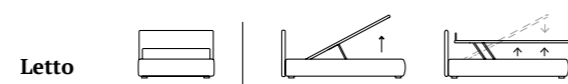

**Particolari accurati
che raccontano la
volontà di stupire e
sedurre attraverso
uno stile capace di
valorizzare ogni
tipologia di
ambiente.**

*Precise detailing that tells of a
desire to stun and seduce with
style capable of adding value to
any type of space.*