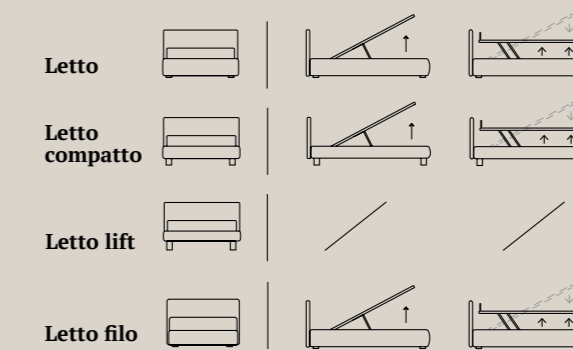

Letto Compatto
Piede Conic in legno colore naturale
Materasso e guanciali della linea Bside
Completo lenzuola colore 138
Coperta Afrodite colore 1015

*Compact bed
Conic feet in wood, natural
Bside mattress and pillows
Bedding set, colour 138
Afrodite cover, colour 1015*