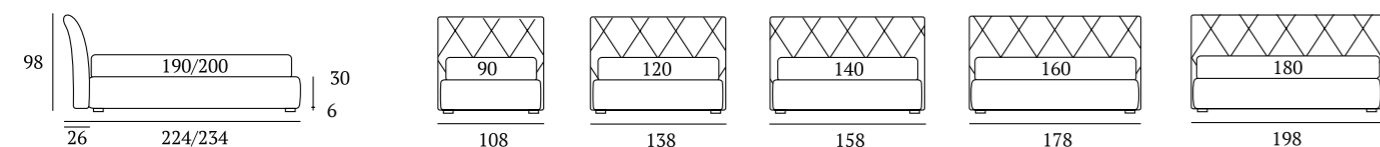

Kilt

DI SERIE:
Piede in legno **Circle** h cm 6, colore wengè

OPTIONAL:
Piede in legno **Circle** h cm 6-10, colori bianco, wengè, naturale
Piede in legno **Classic** h cm 10, colori bianco, wengè, naturale
Ruote **Carry**

AS STANDARD:
Circle wooden foot H 6 cm, colour: wenge

OPTIONALS:
Circle wooden foot H 6-10 cm, colours: white, wenge, natural
Classic wooden foot H 10 cm, colours: white, wenge, natural
Carry wheels