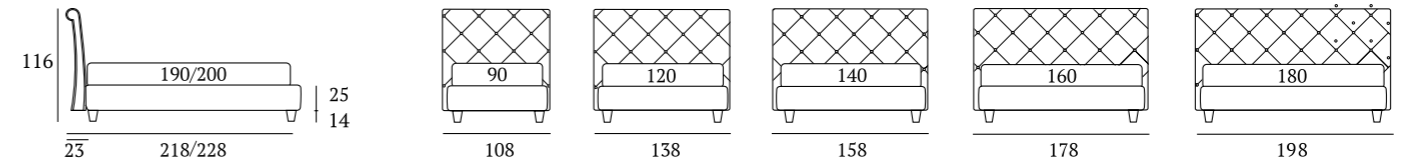

Novel Lux Compatto

DI SERIE:
Piede in legno **Conic** h cm 14, colore wengè

OPTIONAL:
Piedi in legno **Conic, Classic, Log** h cm 14, colori bianco, wengè, naturale

AS STANDARD:
Conic wooden foot H 14 cm, colour: wenge

OPTIONALS:
Conic, Classic, Log wooden feet H 14 cm, colours: white, wenge, natural