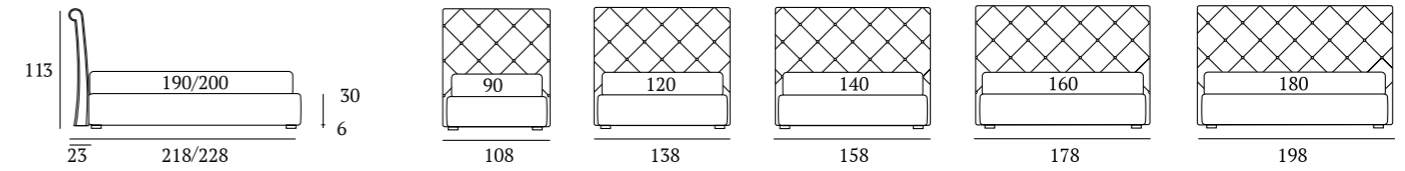

Novel Lux

DI SERIE:
Piede in legno **Circle** h cm 6, colore wengè

OPTIONAL:
Piede in legno **Circle** h cm 6-10, colori bianco, wengè, naturale
Piede in legno **Classic** h cm 10, colori bianco, wengè, naturale
Ruote **Carry**

AS STANDARD:
Circle wooden foot H 6 cm, colour: wenge

OPTIONALS:
Circle wooden foot H 6-10 cm, colours: white, wenge, natural
Classic wooden foot H 10 cm, colours: white, wenge, natural
Carry wheels