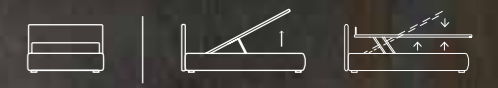

Letto
Materasso e guanciali della linea Bside
Cuscino decoro cm 40X40

Bed
Bside mattress and pillows
Decorative cushion 40X40 cm

Letto