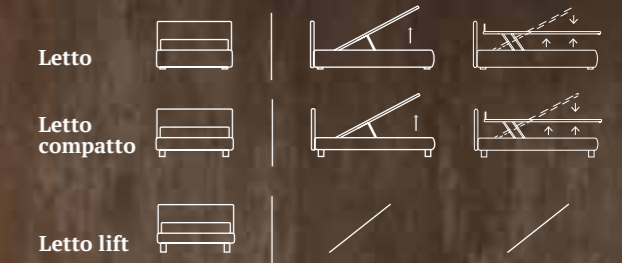

Letto Compatto
Piede Classic in legno colore naturale
Materasso e guanciali della linea Bside
Completo lenzuola colore 276
Tre cuscini decoro cm 40X40,
due cuscini decoro cm 60X30
Coperta Afrodite colore 1015
Plaid Morfeo colore 1200
Telo arredo

Compact bed
Classic feet in wood, natural
Bside mattress and pillows
Bedding set, colour 276
Three decorative cushions 40X40 cm,
two decorative cushions 60X30 cm
Afrodite cover, colour 1015
Morfeo blanket, colour 1200
Coverlet