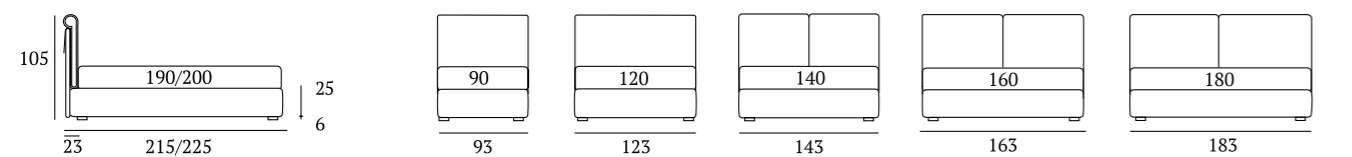

Meet Filo

DI SERIE:
Piede in legno **Circle** h cm 6, colore wengè

OPTIONAL:
Piede in legno **Circle** h cm 6-10, colori bianco, wengè, naturale
Piede in legno **Classic** h cm 10, colori bianco, wengè, naturale
Ruote **Carry**

AS STANDARD:
Circle wooden foot H 6 cm, colour: wenge

OPTIONALS:
Circle wooden foot H 6-10 cm, colours: white, wenge, natural
Classic wooden foot H 10 cm, colours: white, wenge, natural
Carry wheels