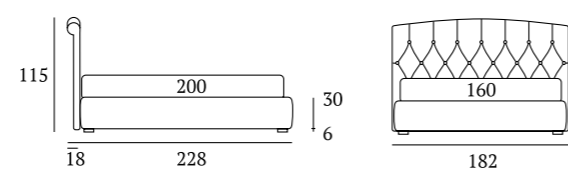

Bed
Bside mattress and pillows
Bedding set, colour 281
Two decorative cushions 40X40 cm
with fringe,
two decorative cushions 40X40 cm
Morfeo blanket, colour 1200