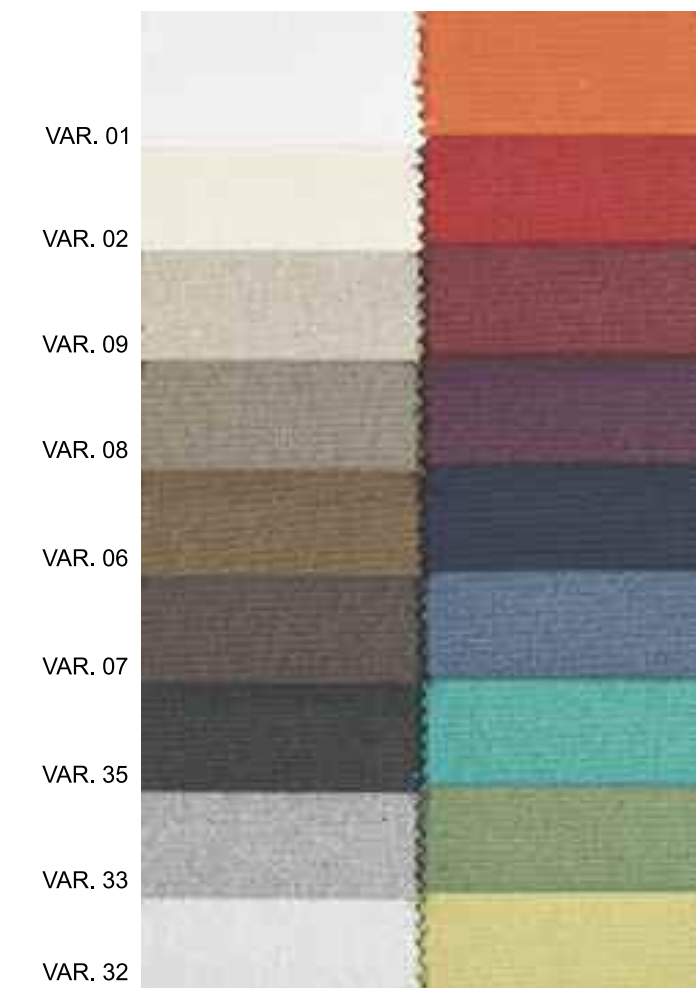

## TESSUTI

*“Details make the difference”*

**URBAN COTONE REPS**

Comp. 75% CO 25% PL

H. cm 140

**URBAN TELA DELAVE'**

Comp. 54% PL 46% CO

H. cm 140