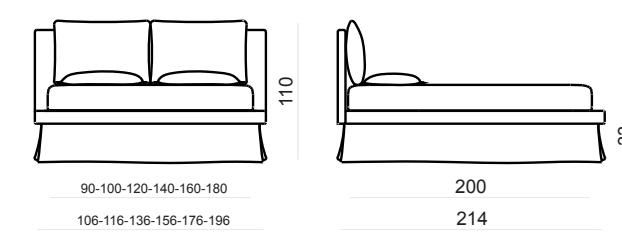

UTILITY DUE