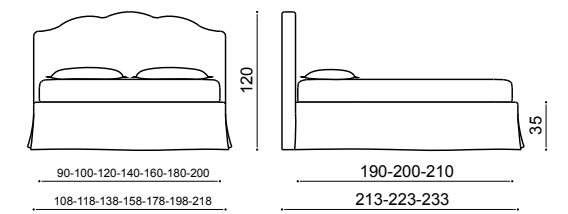

Съемные чехлы: urban lino vintage variante 3  
Постельное белье: пододеяльник cotton 32 -простынь cotton ecologico

IN BED COLLECTION

OTELLO

CLASSIC

SONETTO

AMLETO

NEW CAP

SOUL