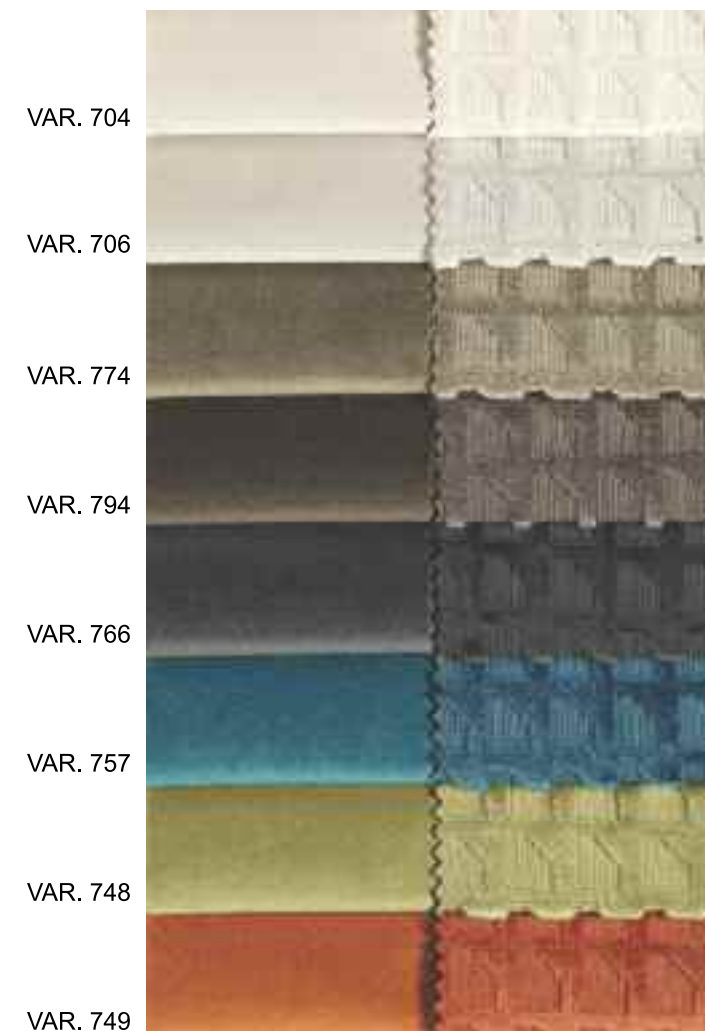

URBAN VELLUTO UNITO

Comp. 100% PES

H. cm 140

URBAN VELLUTO OPERATO

Comp. 100% PL

H. cm 140