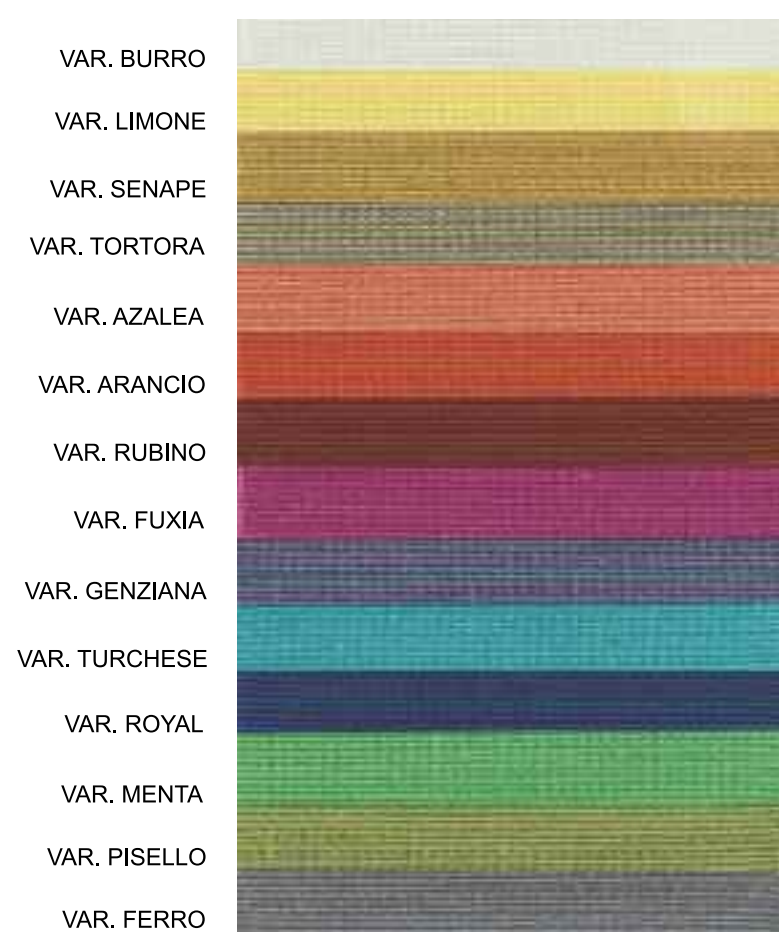

**URBAN COUTURE
GROS GRAIN**
Per bordatura / Rivestimenti