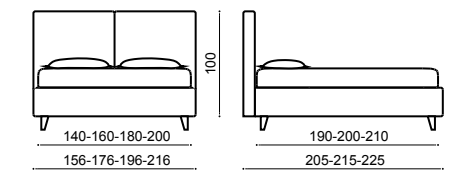

Чехлы съемные: urban lino vintage variante 6  
Постельное белье: пододеяльник lino 03 – простынь lino 03  
Ножки: vet h. 10 cm.

DREAM COLLECTION

BAK

GOYA

MOON

TREND

MISS

ONDA