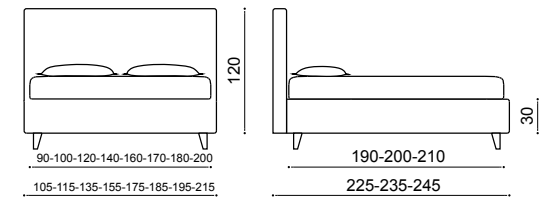

QUILTED COLLECTION

SEPRE'

ORFEO

PAOLETTO TP

TIEPOLO

PAOLETTO

SAX

CANTO

“Details make the difference”