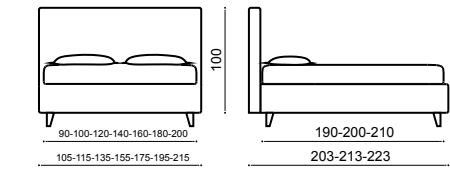

Чехлы съемные: urban lino vintage variante 6  
Постельное белье: пододеяльник lino 03 – простынь lino 03  
Ножки: vet h. 10 cm.

DREAM COLLECTION

BAK

GOYA

MOON

TREND

MISS

ONDA