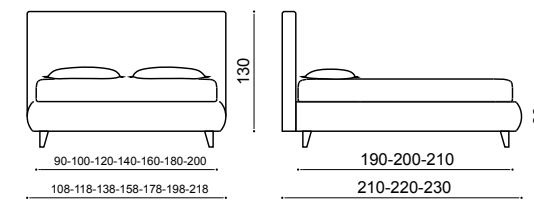

Съемные чехлы: urban lino vintage variante 3  
Постельное белье: пододеяльник cotton 32 -простынь cotton ecologico

IN BED COLLECTION

OTELLO

CLASSIC

SONETTO

AMLETO

NEW CAP

SOUL