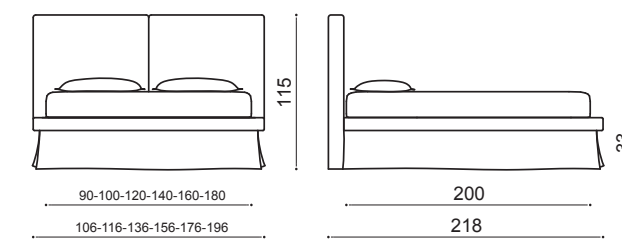

UTILITY COLLECTION

UTILITY UNO