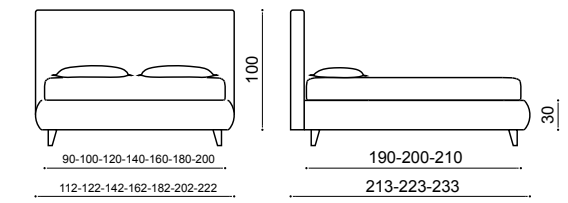

Съемные чехлы: urban lino vintage variante 3  
Постельное белье: пододеяльник cotton 32 -простынь cotton ecologico

IN BED COLLECTION

OTELLO

CLASSIC

SONETTO

AMLETO

NEW CAP

SOUL