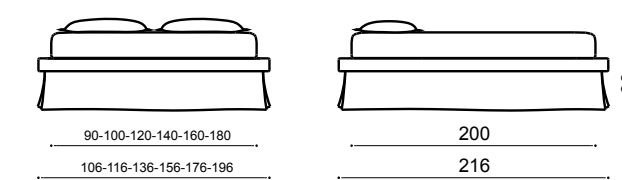

UTILITY SOMMIER