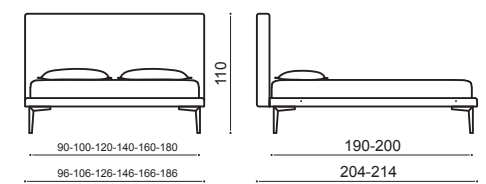

SMART COLLECTION

PILLOW

DECIBEL

RIFF

RAPSODIA

“Details make the difference”