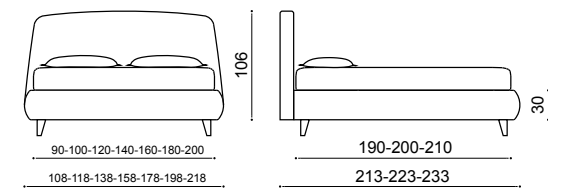

Чехлы съемные: : urban lino vintage variante 26  
Простежка: ромб  
Постельное белье: пододеяльник cotton 109– простынь cotton ecologico  
Ножки : bar cromato h. 12 cm.

QUILTED COLLECTION

SEPRE'

ORFEO

PAOLETTO TP