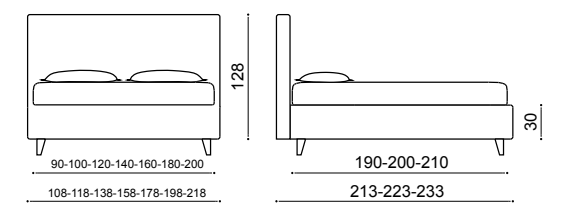

QUILTED COLLECTION

SEPRE'

ORFEO

PAOLETTO TP

TIEPOLO

PAOLETTO

SAX

CANTO

“Details make the difference”