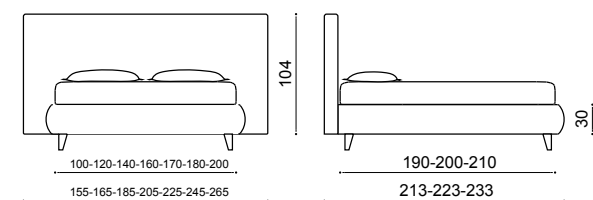

CANTO

“Details make the difference”