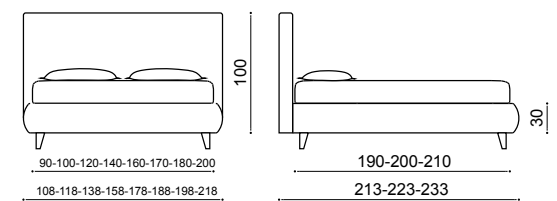

QUILTED COLLECTION

SEPRE'

ORFEO

PAOLETTO TP

TIEPOLO

PAOLETTO

SAX

CANTO

“Details make the difference”