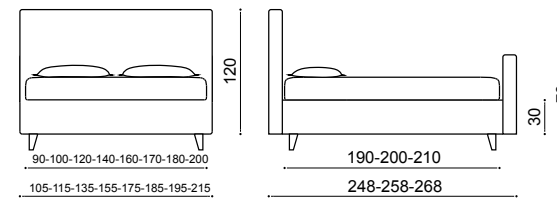

Чехлы съемные: : urban lino vintage variante 26  
Простежка: ромб  
Постельное белье: пододеяльник cotton 109– простынь cotton ecologico  
Ножки : bar cromato h. 12 cm.

QUILTED COLLECTION

SEPRE'

ORFEO

PAOLETTO TP