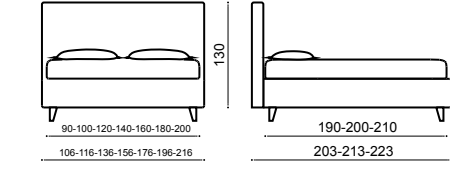

Чехлы съемные: urban lino vintage variante 6  
Постельное белье: пододеяльник lino 03 – простынь lino 03  
Ножки: vet h. 10 cm.

DREAM COLLECTION

BAK

GOYA

MOON

TREND

MISS

ONDA