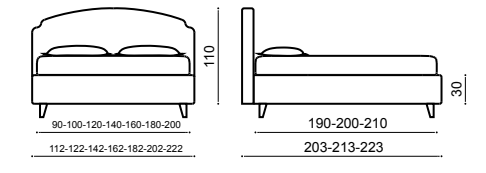

Чехлы съемные: urban lino vintage variante 6  
Постельное белье: пододеяльник lino 03 – простынь lino 03  
Ножки: vet h. 10 cm.

DREAM COLLECTION

BAK

GOYA

MOON

TREND

MISS

ONDA