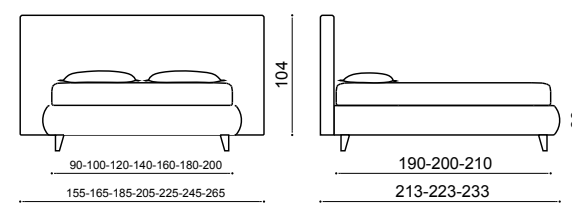

Съемные чехлы: urban lino vintage variante 3  
Постельное белье: пододеяльник cotton 32 -простынь cotton ecologico

IN BED COLLECTION

OTELLO

CLASSIC

SONETTO

AMLETO

NEW CAP

SOUL