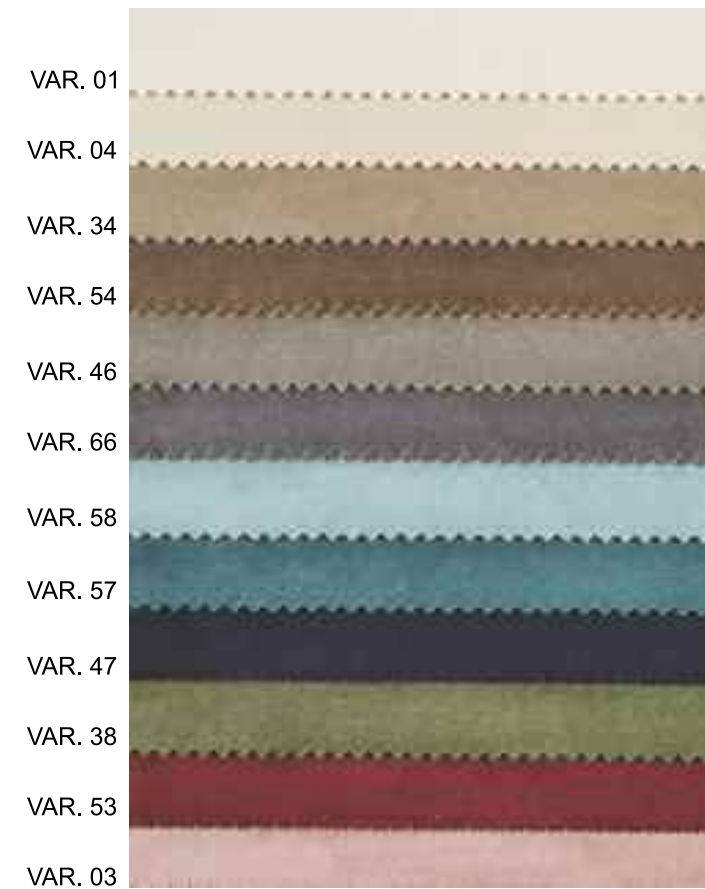

URBAN VELVET

Comp. 100% PL

H. cm 140

Water repellent / Antimacchia