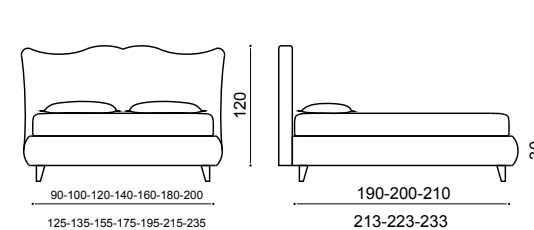

TEATRO

“Details make the difference”