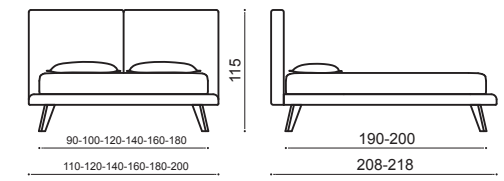

SMART COLLECTION

PILLOW