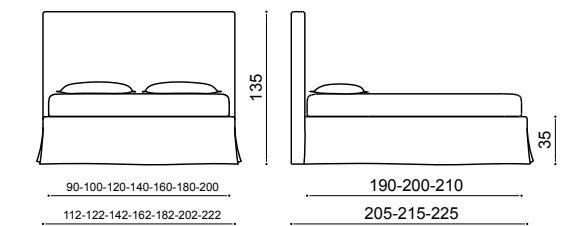

Съемные чехлы: urban lino vintage variante 3  
Постельное белье: пододеяльник cotton 32 -простынь cotton ecologico

IN BED COLLECTION

OTELLO

CLASSIC

SONETTO

AMLETO

NEW CAP

SOUL