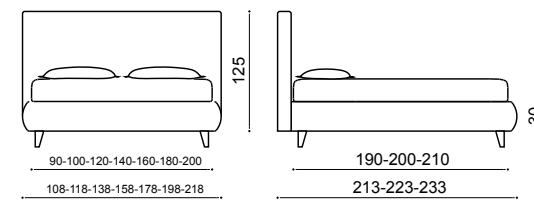

Съемные чехлы: urban lino vintage variante 3  
Постельное белье: пододеяльник cotton 32 -простынь cotton ecologico

IN BED COLLECTION

OTELLO

CLASSIC

SONETTO

AMLETO

NEW CAP

SOUL