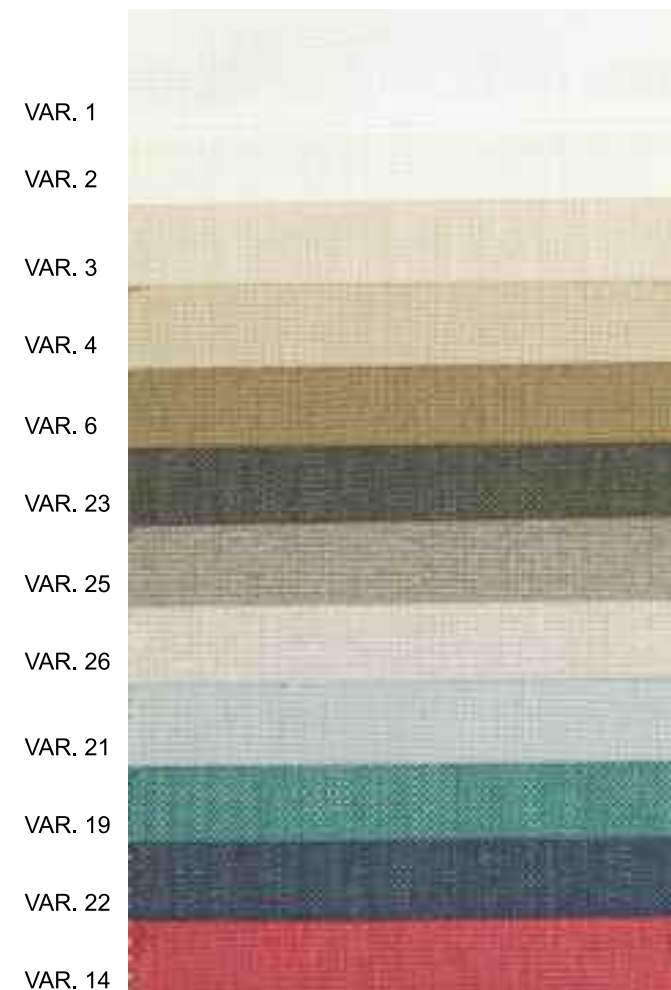

URBAN LINO VINTAGE

Comp. 56% CO 12% PL 12% LI 12% VI 8% PC

H. cm 140

VAR. 15
VAR. 17
VAR. 18
VAR. 19
VAR. 31
VAR. 30
VAR. 26
VAR. 12
VAR. 11