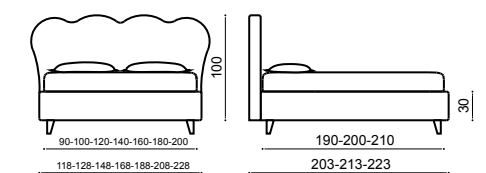

Чехлы съемные: urban lino vintage variante 6  
Постельное белье: пододеяльник lino 03 – простынь lino 03  
Ножки: vet h. 10 cm.

DREAM COLLECTION

BAK

GOYA

MOON

TREND

MISS

ONDA