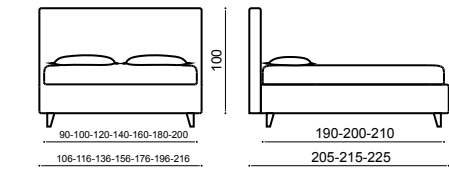

Чехлы съемные: urban lino vintage variante 6  
Постельное белье: пододеяльник lino 03 – простынь lino 03  
Ножки: vet h. 10 cm.

DREAM COLLECTION

BAK

GOYA

MOON

TREND

MISS

ONDA