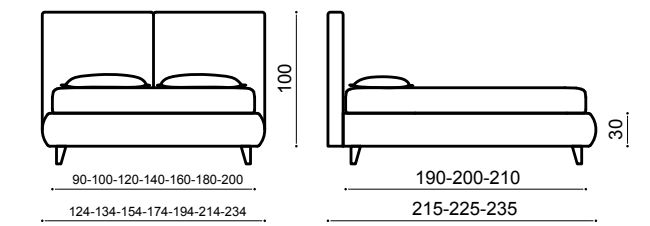

MAXTER QUATTRO