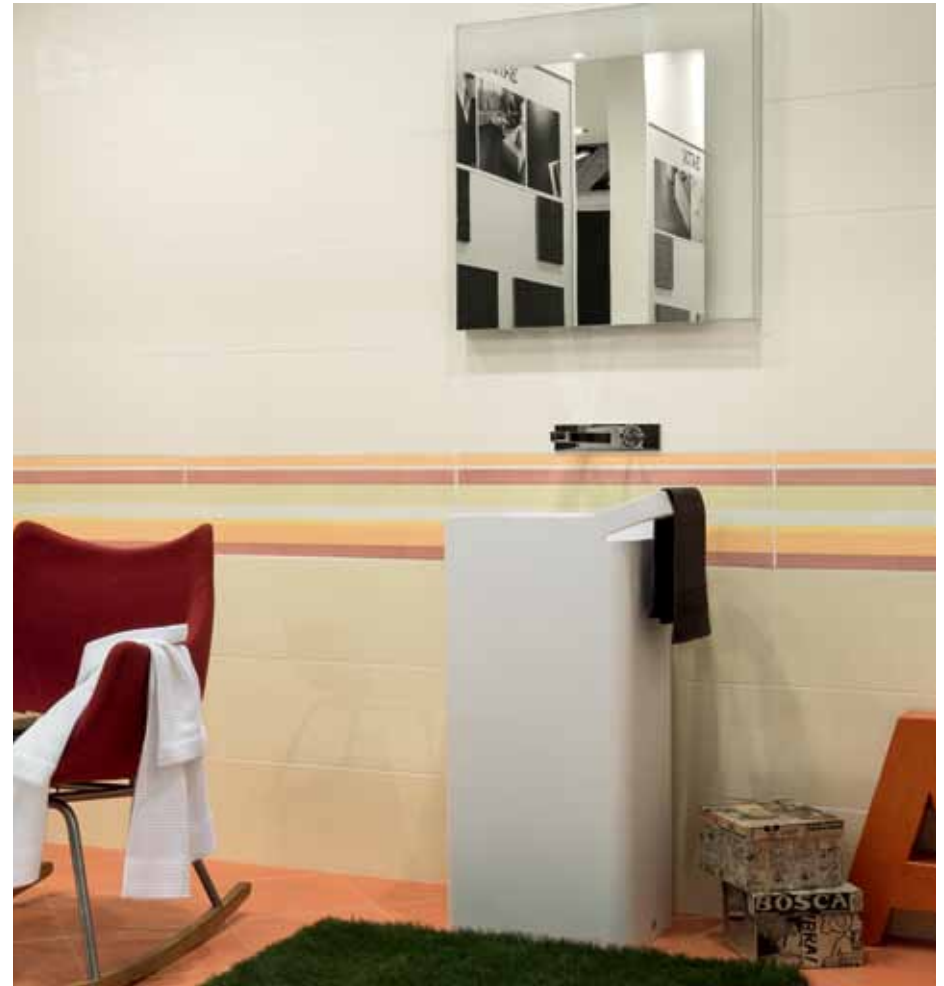

Latte 25x75 - 10"x30"
Miele 25x75 - 10"x30"
Rossini 25x75 - 10"x30"
Colors Orange Matt 33,3x33,3 - 13"x13"