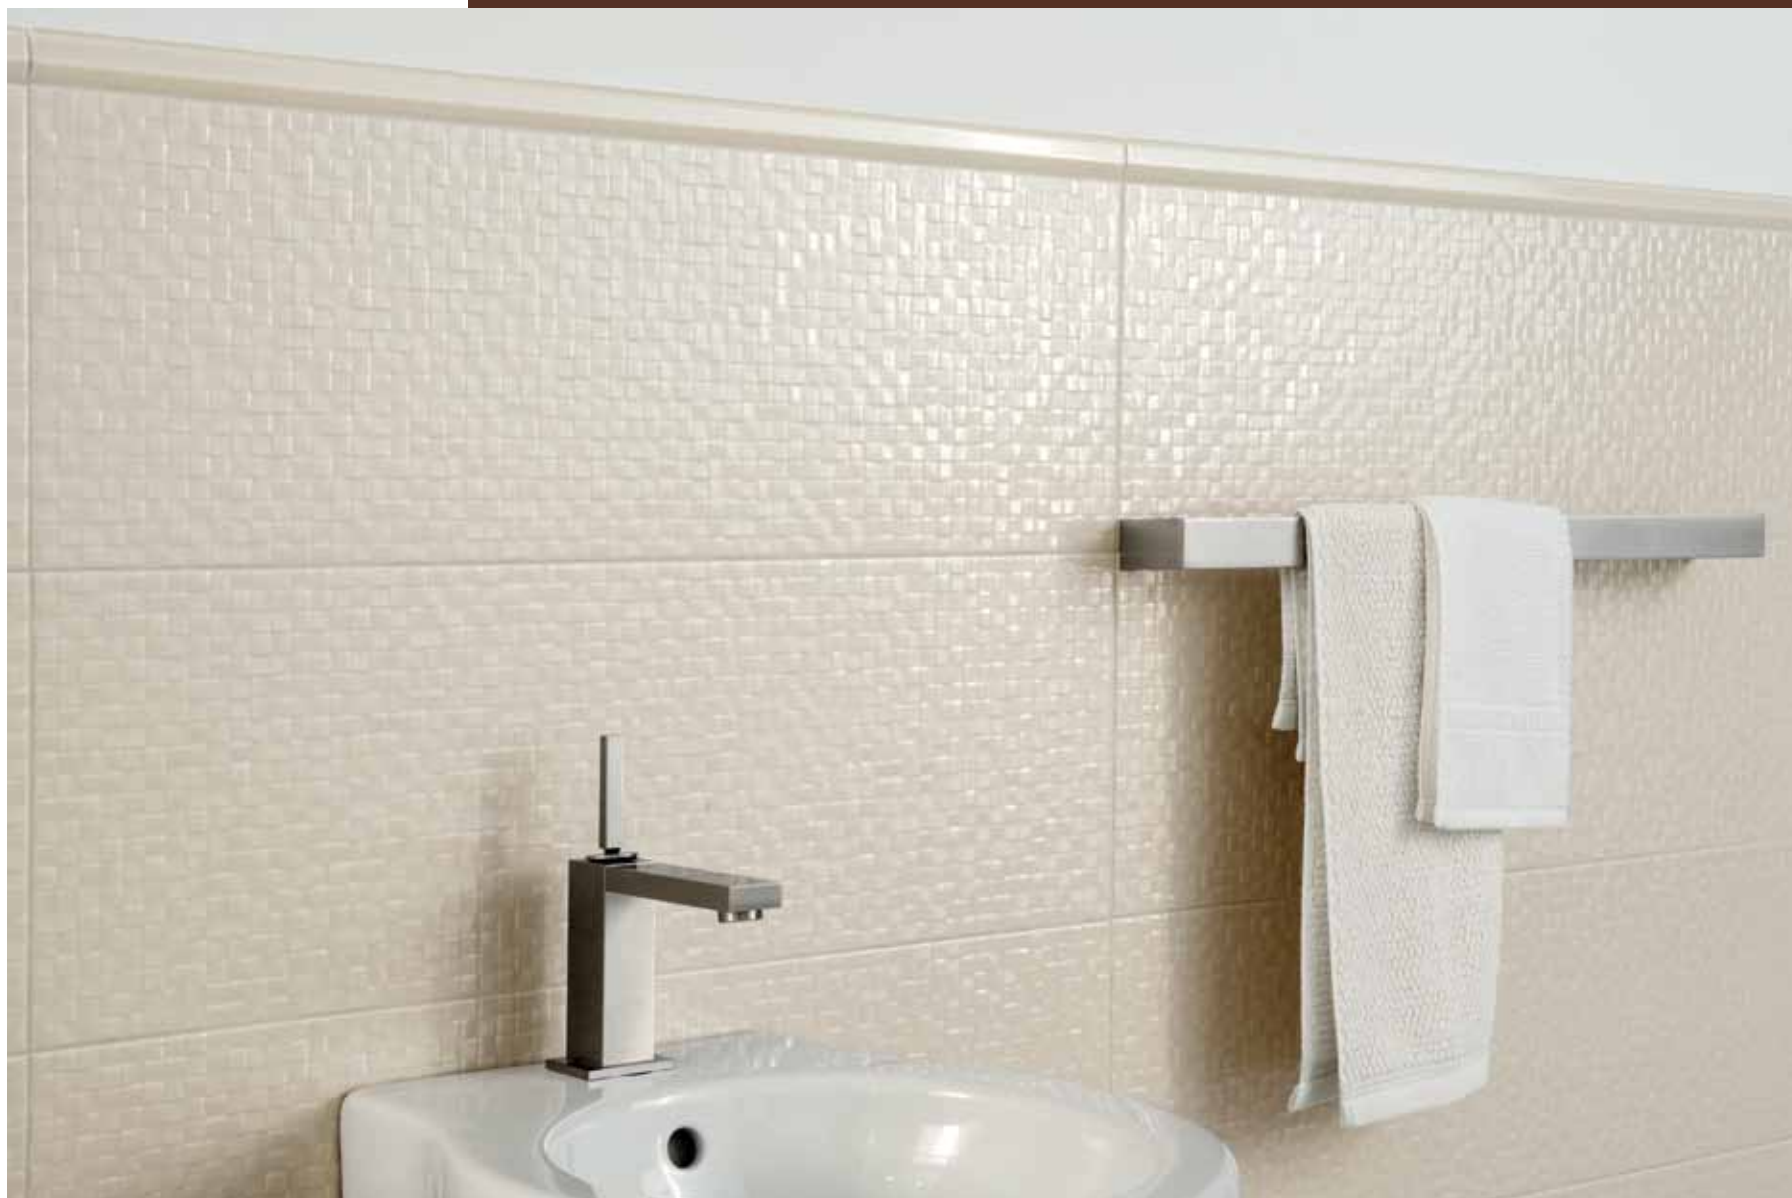

ALLEGRA

Latte Struttura 25x75 - 10"x30"
Latte Matita 3x75 - 1,2"x30"