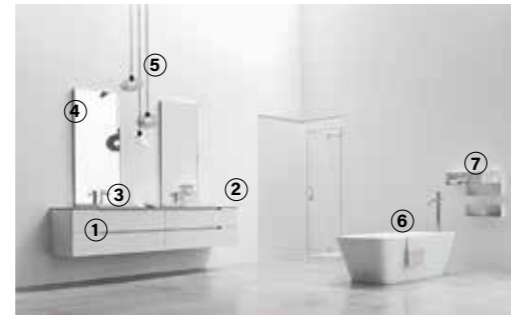

Comp. GOLD 13G L 240 x P 51 cm (page 56-57)

1. Scocca e frontale laccato Brezza opaco e maniglia Brezza
2. Top in M.T. Amani opaco sp.1,2 cm
3. Lavabo incasso soprapiano Mary in mineralguss
4. Specchiera filo lucido L 60 x H 137,5
5. Lampade Saturno
6. Vasca da bagno modello Kada
7. Pensile in metallo bianco con schiena laccata Brezza opaco

1. Structure and front in matt lacquered Brezza and Brezza handle
2. Top in matt M.T. Amani thk 1.2 cm
3. Built-in countertop Mary washbasin in Mineralguss
4. Filo Lucido mirror W. 60 x H. 137.5 cm
5. Saturno lamps
6. Kada bathtub
7. White metal wall unit with matt lacquered Brezza back panel