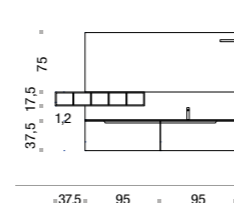

1. Scocca e frontale laccato Nuvola opaco con maniglia Nuvola
2. Top cristallo sabbato con vasca integrata sp.1,5 cm + alzata
3. Specchiera L 190 x H 75 cm FM con Twilight
4. Vasca da bagno Catino
5. Dress Holder art. X924 Bianco opaco

1. Body and front in matt lacquered Nuvola with Nuvola handle
2. Etched glass top with built-in washbasin thk 1.5 cm + splashback
3. Mirror unit W. 190 x H. 75 cm FM with Twilight
4. Catino bathtub
5. Dress Holder item X924 matt Bianco

Comp. GOLD 05G L 210 x P 51 cm (page 36-37)