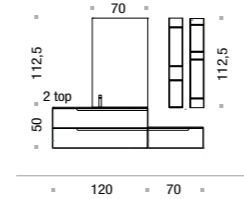

1. Scocca e frontale laccato Grigio Perla opaco con maniglia Grigio Perla
2. Top marmo tecnico Greige sp.2 cm con vasca integrata
3. Specchiera L 70 x H 112,5 cm
4. Pensili in metallo con inserti laccati Grigio Perla
5. Lampada Saturno
6. Vasca da bagno Catino
7. Appendiabili laccato Grigio Perla opaco

1. Body and front in matt lacquered Grigio Perla with Grigio Perla handle
2. Greige cultured marble top thk 2 cm with built-in washbasin
3. Mirror unit W. 70 x H. 112.5 +
4. Metal wall units with matt lacquered Grigio Perla
5. Saturno lamp
6. Catino bathtub
7. Matt lacquered Grigio Perla hangers