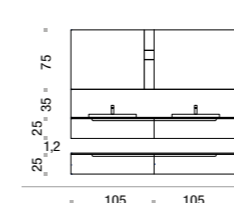

1. Scocca e frontale laccato Thè verde opaco con maniglia Bianca
2. Top Gres Iris Calacatta sp.2 cm + alzata
3. Lavabi incasso soprapiano in ceramica Giò
4. Specchiera L 105 x H 75 + L 92,5 x H 75 cm FM con luce led
5. Pensili in metallo bianco con inserti Thè verde opaco
6. Dress Holder art. X921 Bianco opaco

1. Body and front in matt lacquered Thè Verde with Bianco handle
2. Gres Iris Calacatta top thk 2 cm + splashback
3. Giò ceramic built-in countertop washbasins
4. Mirror unit W. 105 x H 75 + W. 92.5 x H 75 cm FM with LED light
5. Bianco metal wall units with matt Thè Verde inserts
6. Dress Holder item X921 matt Bianco

Comp. GOLD 12G L 210 x P 51 cm (page 44-45)