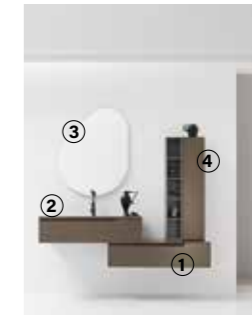

1. Scocca e frontale laccato Canapa opaco con maniglia Verde Bosco
2. Top folding laccato Canapa opaco sp.8 cm
3. Lavabo "tutto fuori" in ceramica Kratere basso
4. Specchiera Tonda 80 cm con luci led + specchiera 40 cm
5. Pensile in metallo con schiena laccata Verde Bosco opaco
6. Pensili in vetro con schiena laccata Canapa opaco
7. Dress Holder art.X920 bianco opaco
8. Vasca Kuvet

1. Body and front in matt lacquered Canapa with Verde Bosco handle
2. Matt lacquered Canapa folding top thk 8 cm
3. Kratere Basso ceramic countertop washbasin
4. Tonda mirror, 80 cm, with LED lights + mirror 40 cm
5. Metal wall unit with matt lacquered Verde Bosco back panel
6. Glass wall units with matt lacquered Canapa back panel
7. Matt Bianco Dress Holder item X920
8. Kuvet bathtub

Comp. GOLD 07G L 175 x P 51 cm (page 32-33)