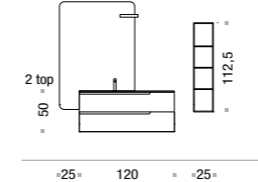

1. Scocca e frontale laccato Petrolio opaco con maniglia Cenere
2. Top laminam Fumo sp.2 cm con vasca integrata
3. Specchiera Hendrick's con faretti Twilight
4. Pensile con scocca in vetro e schiena laccata Cenere opaco
5. Vasca da bagno modello Kada
6. Dress Holder art. X921 Bianco opaco

1. Body and front in matt lacquered Petrolio with Cenere handle
2. Fumo Laminam top thk 2 cm with built-in washbasin
3. Hendrick's mirror unit with Twilight spotlight
4. Wall unit with glass body and matt lacquered Cenere back panel
5. Kada bathtub
6. Dress Holder item X921 matt Bianco

Comp. GOLD 01G L 295 x P 51 cm (page 62-63)