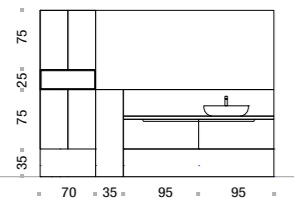

1. Scocca e frontale laccato Grigio Fumo di Londra opaco con maniglia Platino
2. Top laccato Grigio Fumo di Londra opaco sp.1,2 cm
3. Lavabo "tutto fuori" in ceramica Nespola 70
4. Specchiera L 225 x H 100 FM
5. Schienali laccati Platino
6. Vasca da bagno modello Kada

1. Body and front in matt lacquered Grigio Fumo di Londra with Platino handle
2. Matt lacquered Grigio Fumo di Londra top thk 1.2 cm
3. Nespola 70 ceramic countertop washbasin
4. Mirror unit W. 225 x H. 100 FM
5. Lacquered Platino back panels
6. Kada bathtub

Comp. GOLD 11G L 190 x P 51 cm (page 68-69)