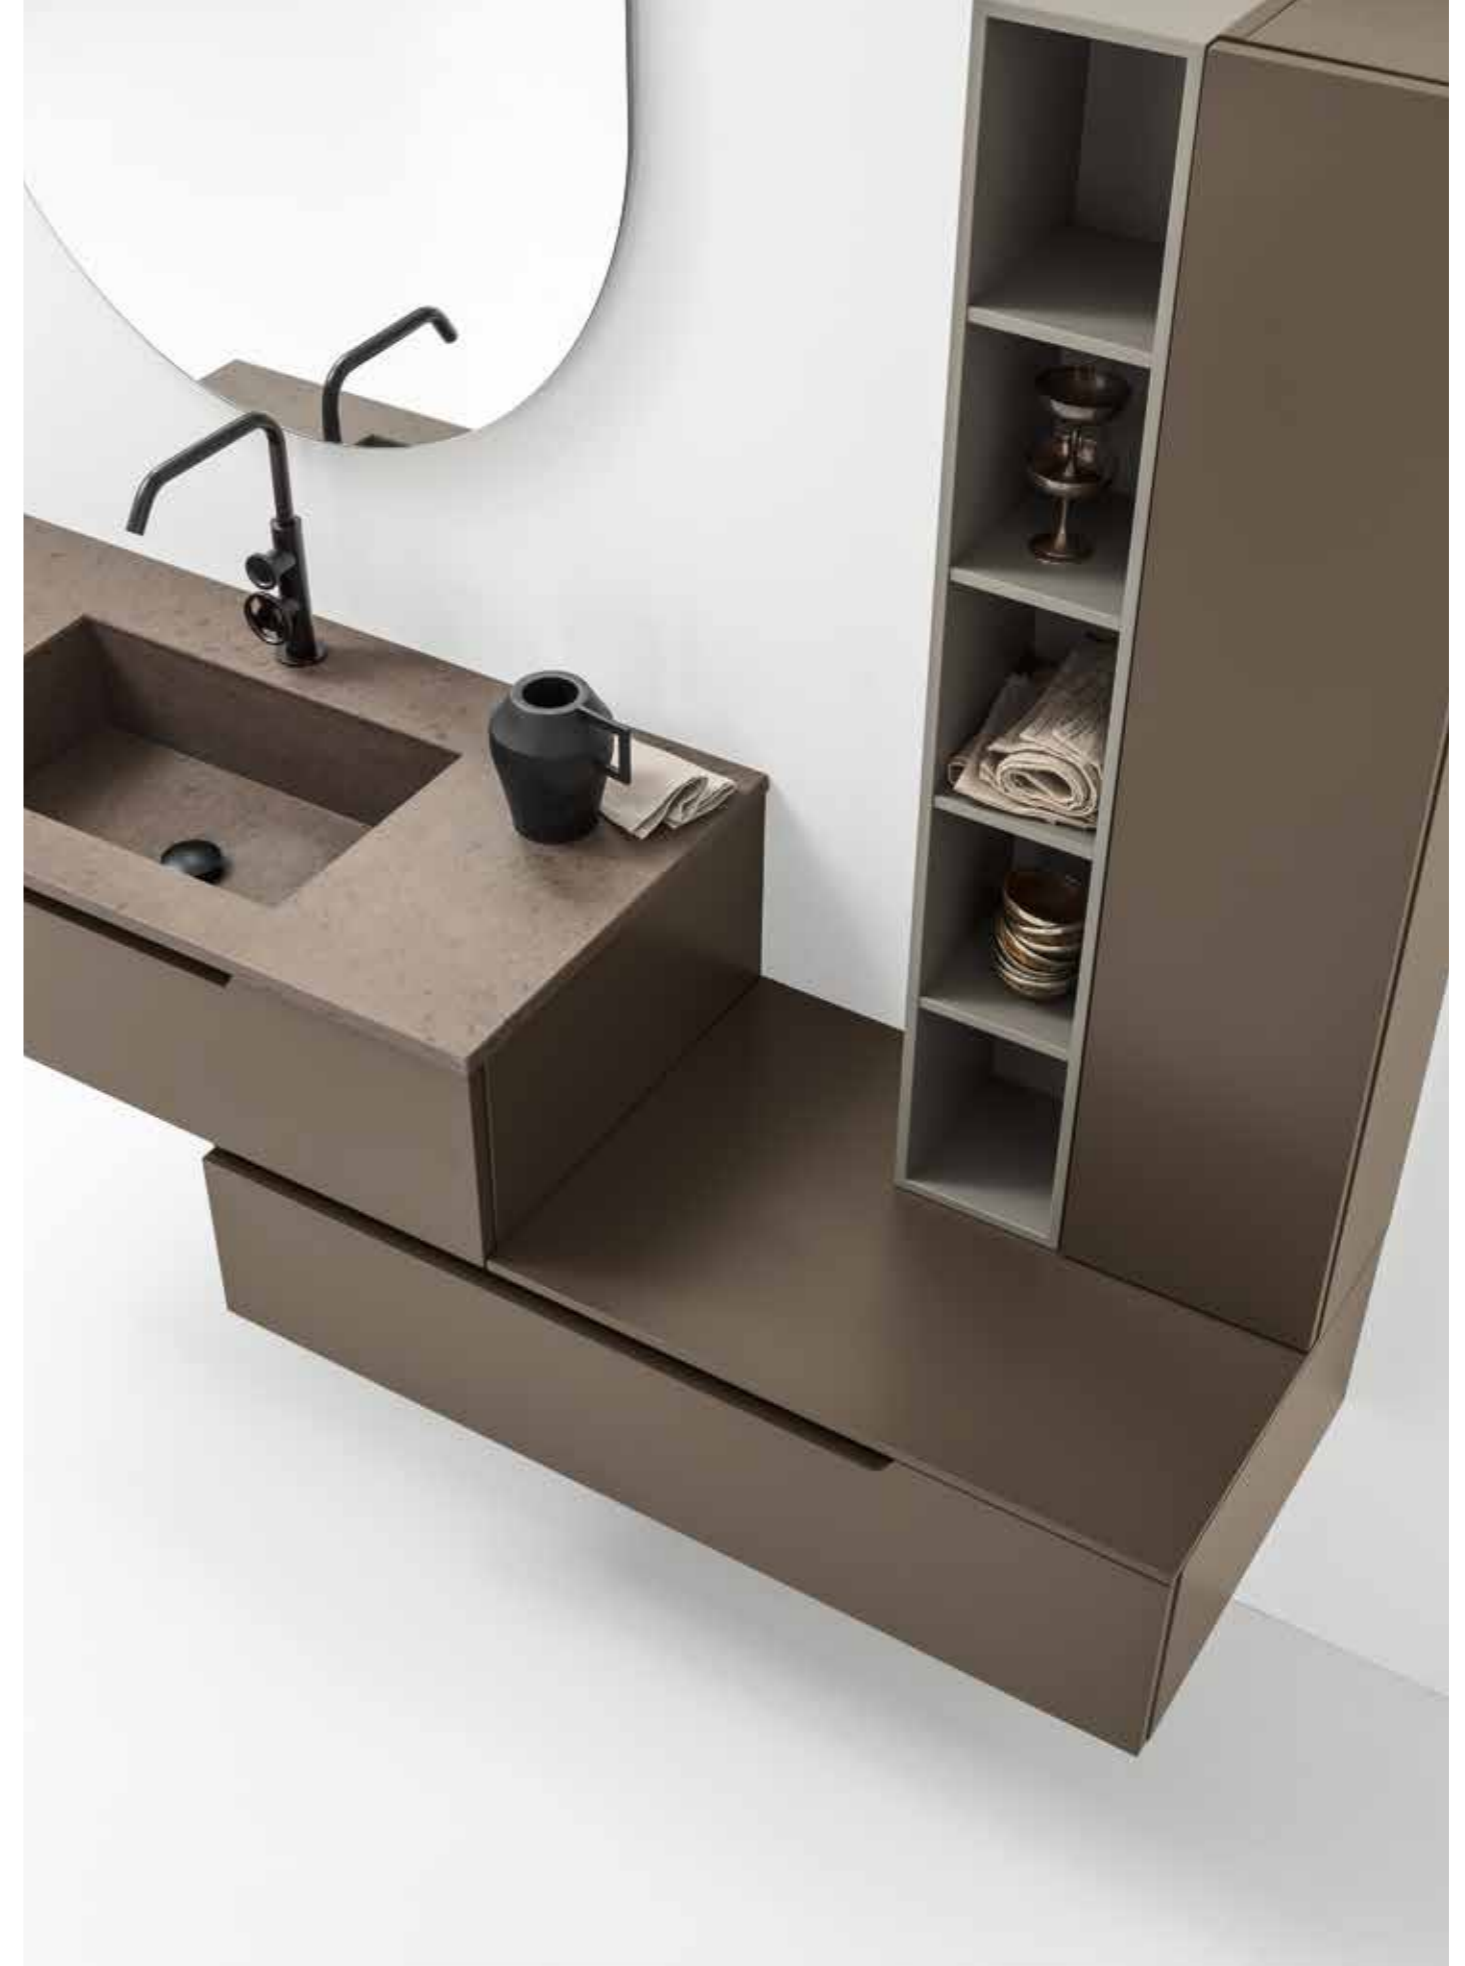

30 GOLD

Il volume della base sospesa è solcato dalla presa a gola, che definisce un tratto marcato e preciso dall'alto valore grafico.

The wall-mounted base unit is carved out by the groove grip, which marks a pronounced, precise feature that creates a great graphical look.

Bello fuori e organizzato dentro.
Il bagno è funzionale grazie
ai cassettoni, attrezzati con
accessori interni per tenere
tutto in ordine.

Smart on the outside, organised
on the inside. The large drawers
fitted with internal accessories
for keeping things tidy make
this bathroom ultra-practical.