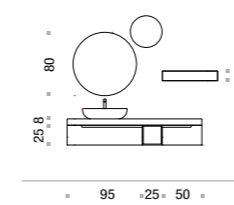

1. Scocca e frontale laccato Canapa opaco con maniglia Verde Bosco
2. Top folding laccato Canapa opaco sp.8 cm
3. Lavabo "tutto fuori" in ceramica Kratere basso
4. Specchiera Tonda 80 cm con luci led + specchiera 40 cm
5. Pensile in metallo con schiena laccata Verde Bosco opaco
6. Pensili in vetro con schiena laccata Canapa opaco
7. Dress Holder art.X920 bianco opaco
8. Vasca Kuvet

1. Body and front in matt lacquered Canapa with Verde Bosco handle
2. Matt lacquered Canapa folding top thk 8 cm
3. Kratere Basso ceramic countertop washbasin
4. Tonda mirror, 80 cm, with LED lights + mirror 40 cm
5. Metal wall unit with matt lacquered Verde Bosco back panel
6. Glass wall units with matt lacquered Canapa back panel
7. Matt Bianco Dress Holder item X920
8. Kuvet bathtub

Comp. GOLD 07G L 175 x P 51 cm (page 32-33)