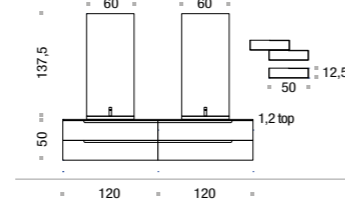

1. Scocca e frontale laccato Brezza opaco e maniglia Brezza
2. Top in M.T. Amani opaco sp.1,2 cm
3. Lavabo incasso soprapiano Mary in mineralguss
4. Specchiera filo lucido L 60 x H 137,5
5. Lampade Saturno
6. Vasca da bagno modello Kada
7. Pensile in metallo bianco con schiena laccata Brezza opaco

1. Structure and front in matt lacquered Brezza and Brezza handle
2. Top in matt M.T. Amani thk 1.2 cm
3. Built-in countertop Mary washbasin in Mineralguss
4. Filo Lucido mirror W. 60 x H. 137.5 cm
5. Saturno lamps
6. Kada bathtub
7. White metal wall unit with matt lacquered Brezza back panel

Comp. GOLD 09G L 145 x P 51 cm + pensili (page 74-75)