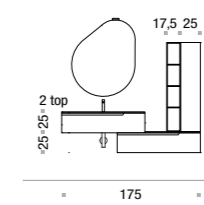

1. Scocca e frontale laccato Visone opaco con particolari Taupe opaco e maniglia Visone
2. Top in M.T. Grey Amazon con vasca integrata sp.2 cm
3. Specchiera Ba-Bà 4
4. Pensile a giorno L 17,5 cm laccato Taupe opaco

1. Body and front in matt lacquered Visone with matt Taupe details and Visone handle
2. M.T. Grey Amazon top with built-in washbasin thk 2 cm
3. Ba-Bà mirror
4. Matt lacquered Taupe open wall unit W. 17.5 cm

Comp. GOLD 08G L 205 x P 51 cm (page 14-15)