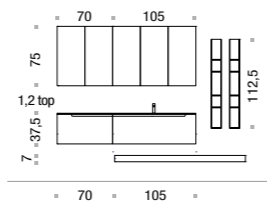

1. Scocca e frontale laccato Cenere opaco con maniglia Bianco
2. Top teknoril bianco opaco con vasca integrata sp.1,2 cm
3. Specchiera contenitore Easy
4. Pensile in metallo con schiena laccata Cenere opaco
5. Dress Holder art. X924 Bianco opaco
6. Pouff in Lino 16

1. Body and front in matt lacquered Cenere with Bianco handle
2. Matt Bianco Teknoril top with built-in washbasin thk 1.2 cm
3. Easy mirrored cupboard
4. Metal wall unit with matt lacquered Cenere back panel
5. Matt Bianco Dress Holder item X924
6. Linen pouffe 16

Comp. GOLD 06G L 170 x P 51 cm (page 28-29)