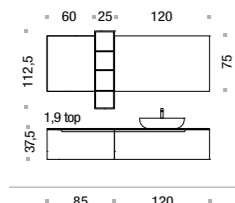

1. Scocca e frontale laccato Brezza opaco con maniglia Grigio Perla
2. Top laminam Neve sp.2 cm
3. Lavabo "tutto fuori" in ceramica Nespola 70
4. Specchiera L 60 x H 75 + L 120 x H 75 cm con faretto Ufo
5. Pensili con scocca in vetro e schiena laccata Brezza opaco
6. Pouff in Lino bianco

1. Body and front in matt lacquered Brezza with Grigio Perla handle
2. Neve Laminam top thk 2 cm
3. Nespola 70 ceramic countertop washbasin
4. Mirror unit W. 60 x H. 75 + W. 120 x H. 75 cm with Ufo spotlight
5. Wall units with glass body and matt lacquered Brezza back panel
6. Lino Bianco pouffe

Comp. GOLD 04G L 190 x P 51 cm + sporgenza pensile (page 20-21)