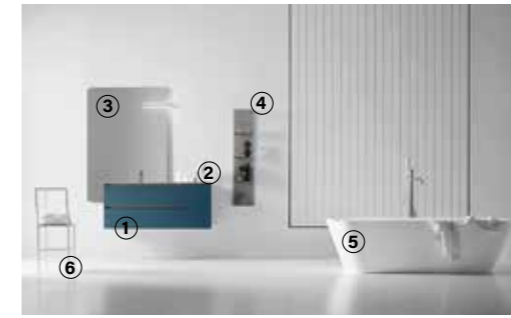

Comp. GOLD 09G L 145 x P 51 cm + pensili (page 74-75)

1. Scocca e frontale laccato Petrolio opaco con maniglia Cenere
2. Top laminam Fumo sp.2 cm con vasca integrata
3. Specchiera Hendrick's con faretti Twilight
4. Pensile con scocca in vetro e schiena laccata Cenere opaco
5. Vasca da bagno modello Kada
6. Dress Holder art. X921 Bianco opaco

1. Body and front in matt lacquered Petrolio with Cenere handle
2. Fumo Laminam top thk 2 cm with built-in washbasin
3. Hendrick's mirror unit with Twilight spotlight
4. Wall unit with glass body and matt lacquered Cenere back panel
5. Kada bathtub
6. Dress Holder item X921 matt Bianco