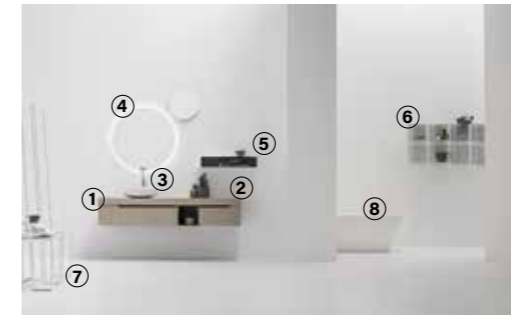

Comp. GOLD 06G L 170 x P 51 cm (page 28-29)

1. Scocca e frontale laccato Canapa opaco con maniglia Verde Bosco
2. Top folding laccato Canapa opaco sp.8 cm
3. Lavabo "tutto fuori" in ceramica Kratere basso
4. Specchiera Tonda 80 cm con luci led + specchiera 40 cm
5. Pensile in metallo con schiena laccata Verde Bosco opaco
6. Pensili in vetro con schiena laccata Canapa opaco
7. Dress Holder art.X920 bianco opaco
8. Vasca Kuvet

1. Body and front in matt lacquered Canapa with Verde Bosco handle
2. Matt lacquered Canapa folding top thk 8 cm
3. Kratere Basso ceramic countertop washbasin
4. Tonda mirror, 80 cm, with LED lights + mirror 40 cm
5. Metal wall unit with matt lacquered Verde Bosco back panel
6. Glass wall units with matt lacquered Canapa back panel
7. Matt Bianco Dress Holder item X920
8. Kuvet bathtub