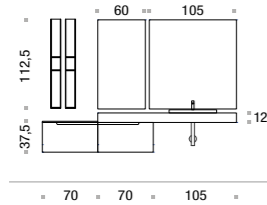

1. Scocca e frontale laccato Bianco opaco con maniglia Bianca
2. Top laccato Bianco opaco sp.12 cm e lavabo incasso soprapiano in teknorit Boule
3. Specchiera L 60 x H 112,5 + L 105 x H 112,5 cm con luci led
4. Pensili in metallo con inserti laccati Bianco opaco
5. Vasca da bagno Kuvet
6. Pouff in Lino bianco
7. Appendiabili laccato Bianco opaco

1. Body and front in matt lacquered Bianco with Bianco handle
2. Matt lacquered Bianco top thk 12 cm and built-in countertop Teknorit Boule washbasin
3. Mirror unit W. 60 x H. 112.5 + W. 105 x H 112.5 cm with LED lights
4. Metal wall units with matt lacquered Bianco inserts
5. Kuvet bathtub
6. Lino Bianco pouffe
7. Matt Bianco lacquered hangers

Comp. GOLD 03G L 175 x P 51 cm + sporgenza top e pensili (page 10-11)