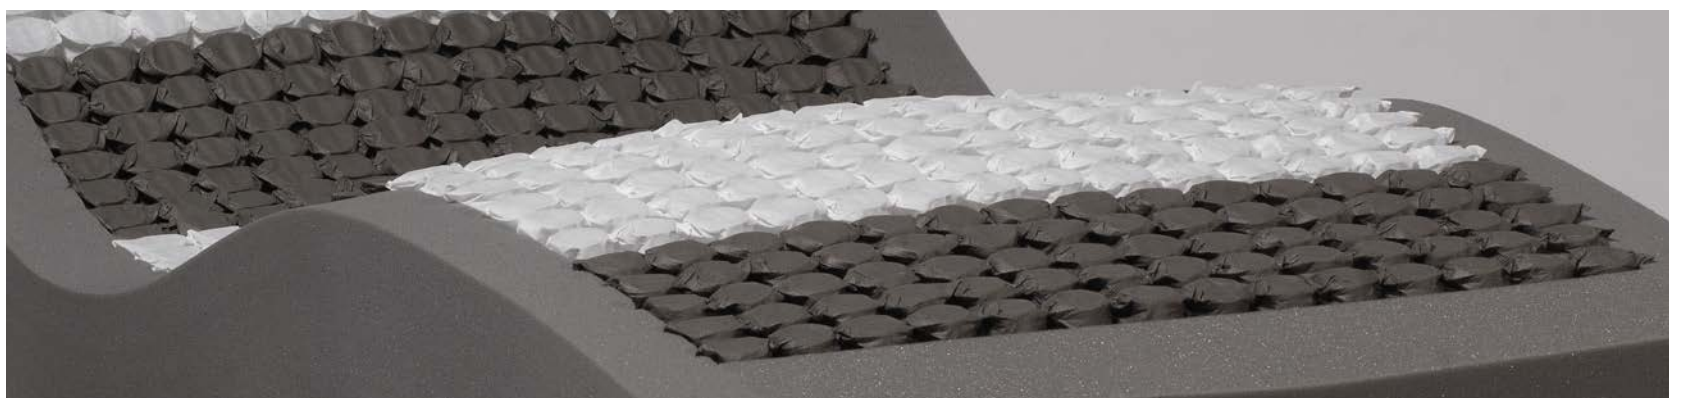

BOX SPRING "ADJUSTABLE"

РЕГУЛИРУЕМЫЙ КАРКАС

Il box specifico Altrenotti utilizzabile su reti con movimento manuale o motorizzato.

This Altrenotti specif box can be used with manually or electrically adjustable beds.

MATERASSI ARROTOLATI

ROLLED UP MATTRESSES

СВОРАЧИВАЮЩИЕСЯ МАТРАСЫ

LAST MINUTE

Last minute è una linea di imballo materassi dalle qualità uniche.

I materassi si contraddistinguono per l'elevato comfort e per la confezione arrotolata sottovuoto.