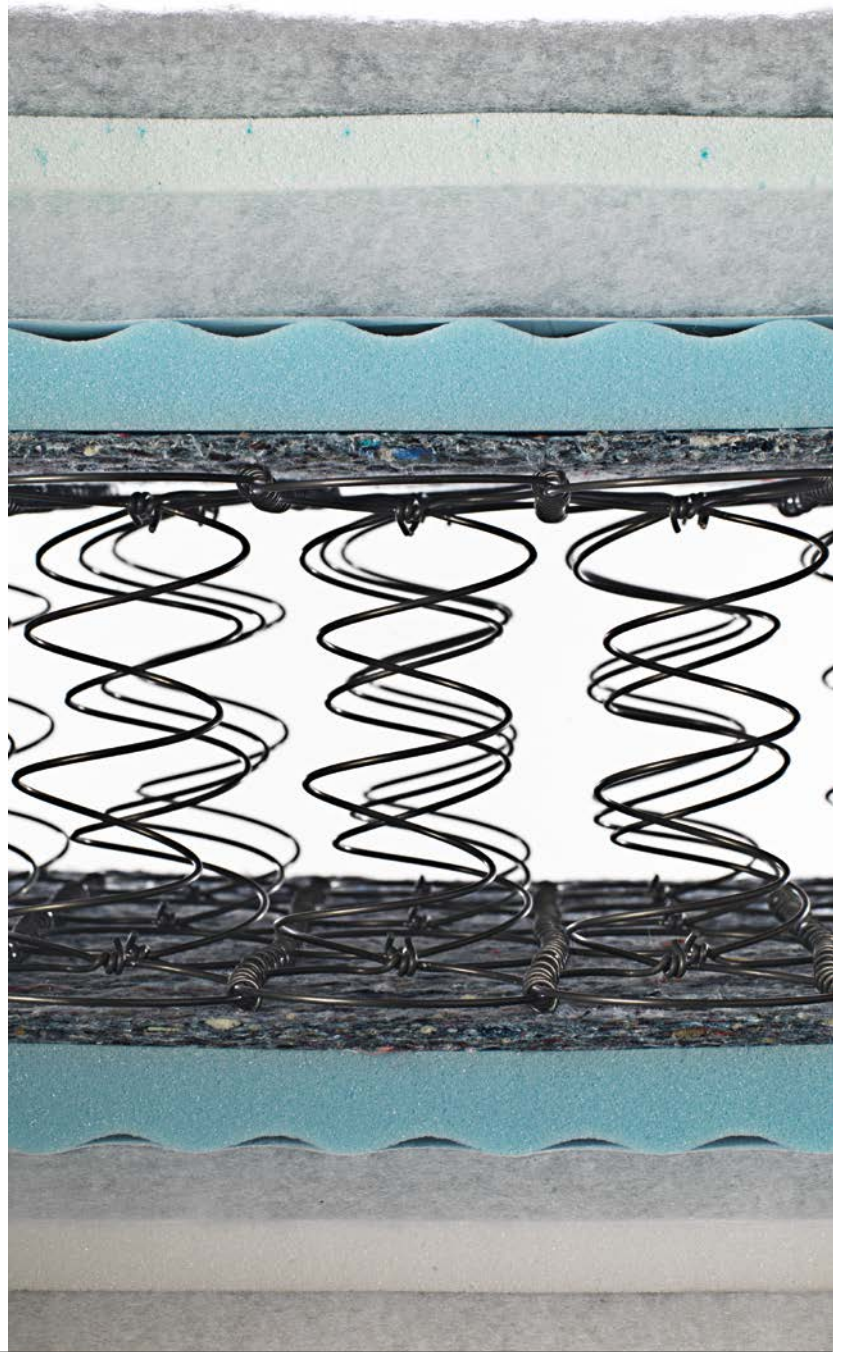

FILL.IT BAYSCENT® —
MEMORY GEL MD —
FILL.IT —
HELIOCEL —
AGUGLIATO —
MOLLE BONNEL 400 —
AGUGLIATO —
HELIOCEL —
FILL.IT —
CURLY GREEN —
FILL.IT BAYSCENT® —