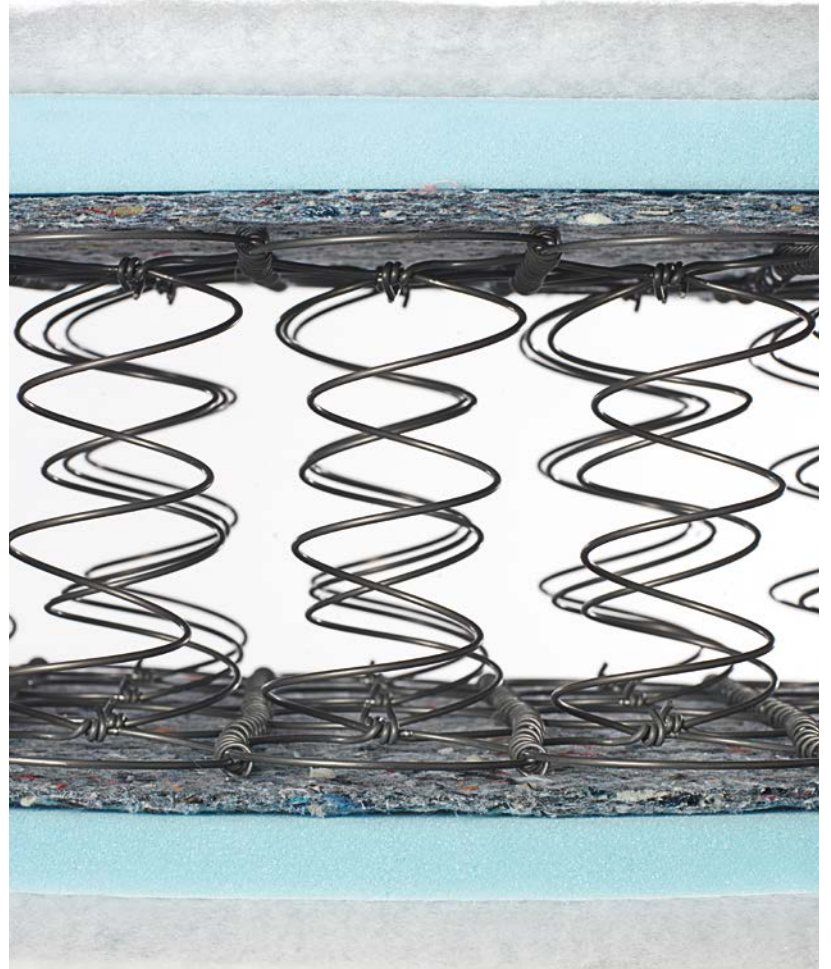

FILL.IT —

HELIOCEL —

AGUGLIATO —

BONNEL SYSTEM 300 —

AGUGLIATO —

HELIOCEL —

FILL.IT —