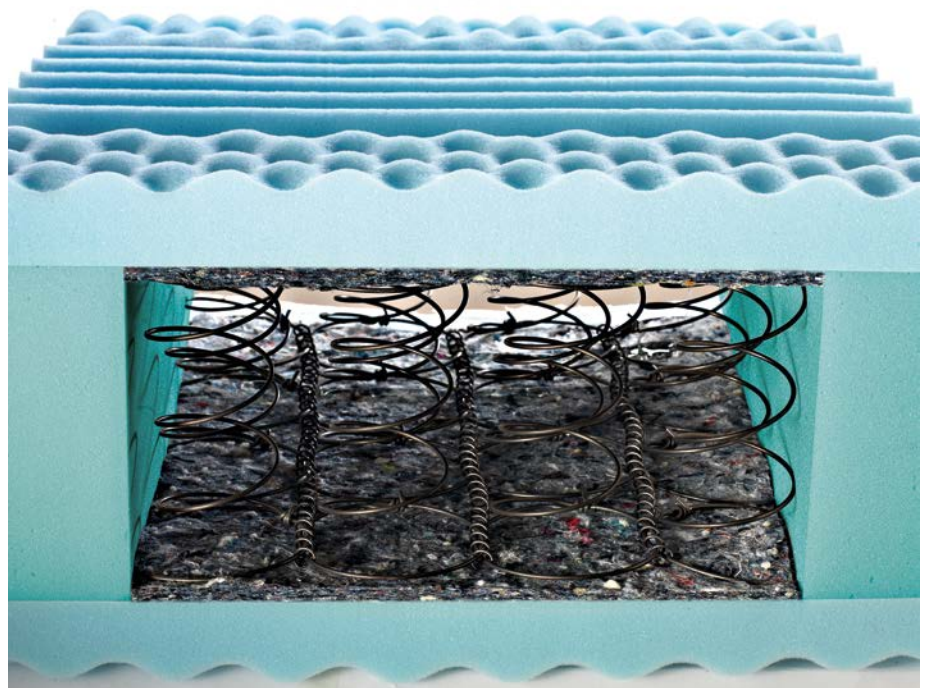

Две изолирующие фигурные пластины DIFFERENTIATED MASSAGE создают дополнительный комфорт благодаря специальной массажной поверхности, которая благоприятствует циркуляции воздуха между внутренней поверхностью каркаса и чехлом матраса.

Micromolle
Pocket 1500

Molle
Pocket 800

Molle
Bonnel 400/300

SANDWICH ALTRENOTTI

Sandwich è una sovrapposizione di schiume ecocompatibili ed innovative.

MEMORY GEL MD - Media densità
MEMORY GEL HD - Alta densità
MEMORY REST MD - Media densità
CURLY GREAN - Densità soft
HELIOCEL HD - Alta densità
HELIOCEL MD - Media densità