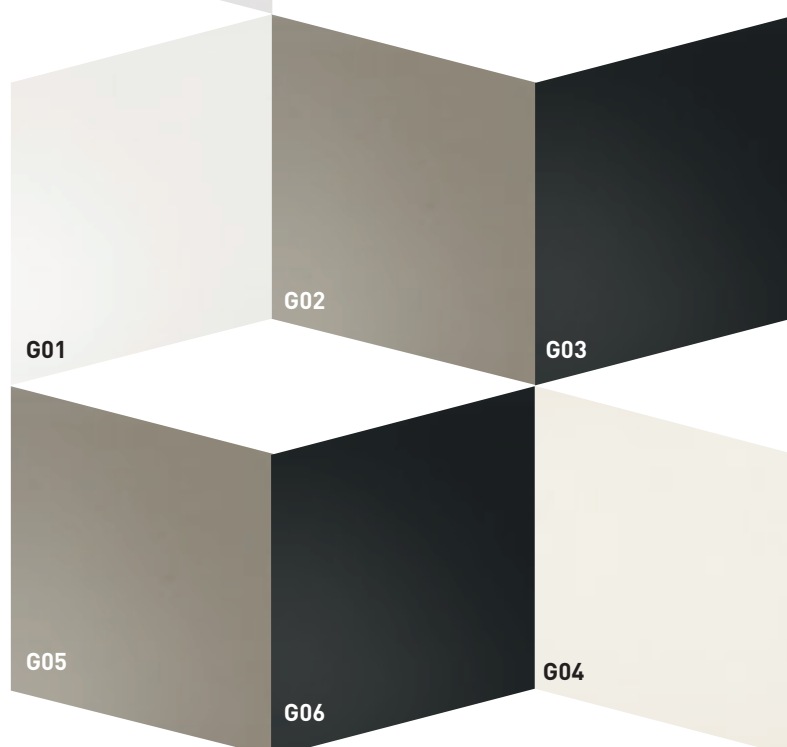

VETRO / VERRE / GLASS

- G01 Bianco lucido
- G02 Tortora lucido
- G03 Nero lucido
- G04 Bianco acidato
- G05 Tortora acidato
- G06 Nero acidato