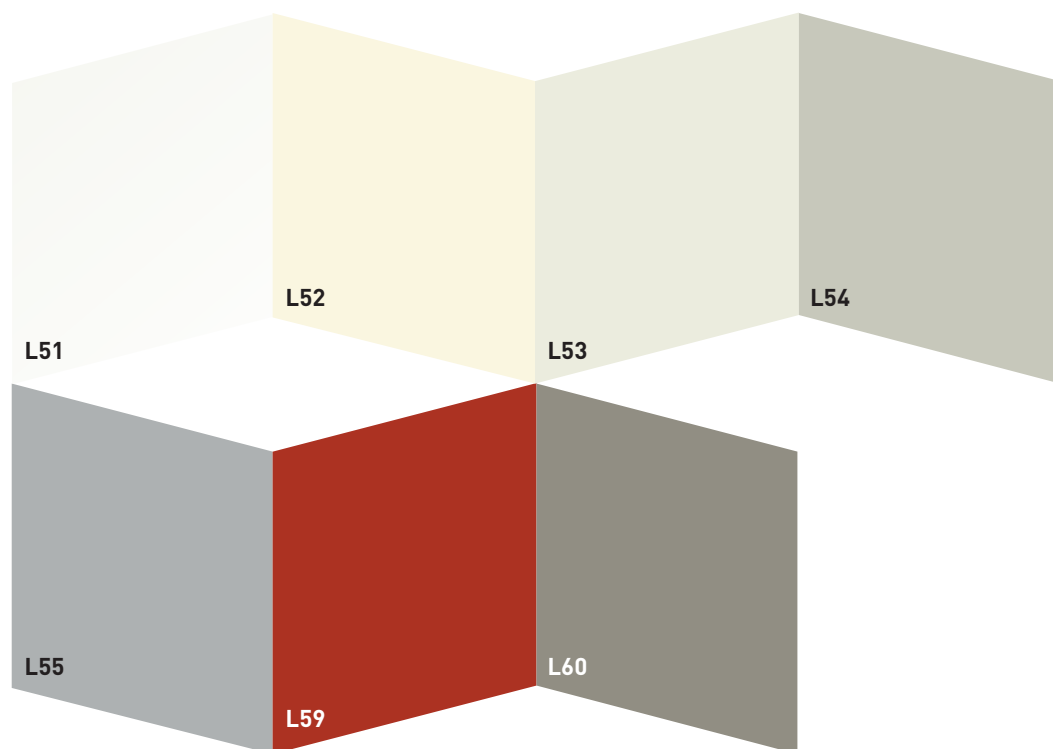

FINITURE / FINITIONS / FINISHES

LACCATO OPACO / LAQUÉ MAT / MATT LACQUER

- L51 Bianco luce
- L52 Bianco panna
- L53 Bianco vela
- L54 Grigio corda
- L55 Grigio canapa
- L59 Rosso aragosta
- L60 Tortora