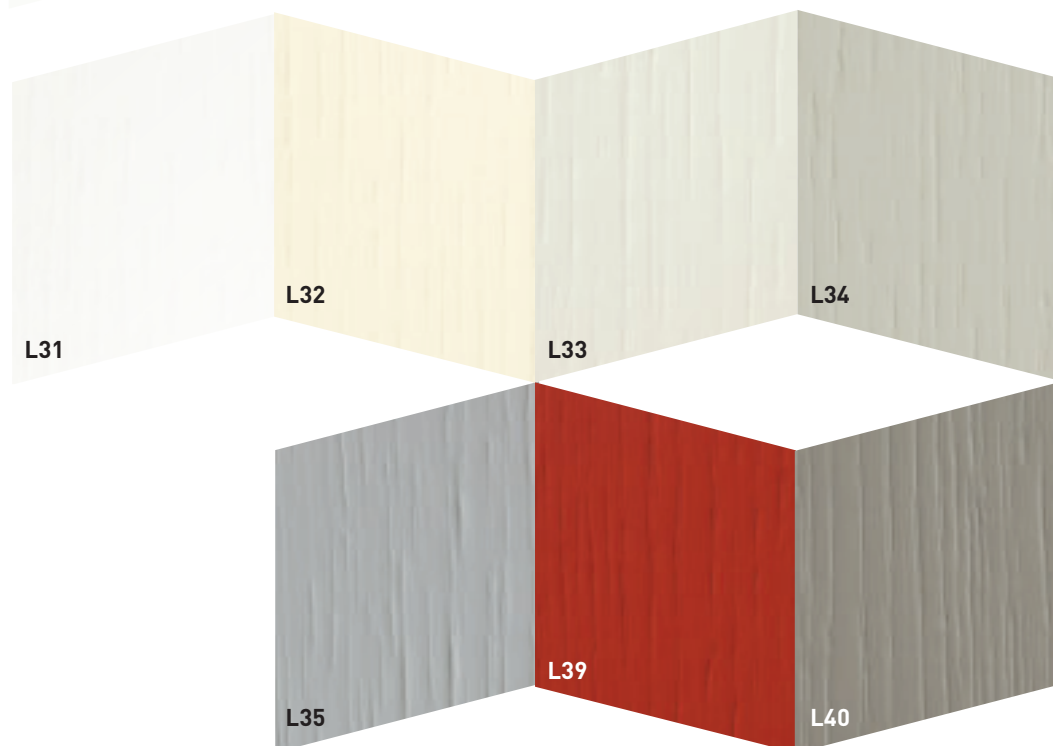

LACCATO PORO APERTO / LAQUÉ PORES OUVERTS / OPEN PORE LACQUER

- L31 Bianco luce
- L32 Bianco panna
- L33 Bianco vela
- L34 Grigio corda
- L35 Grigio canapa
- L39 Rosso aragosta
- L40 Tortora