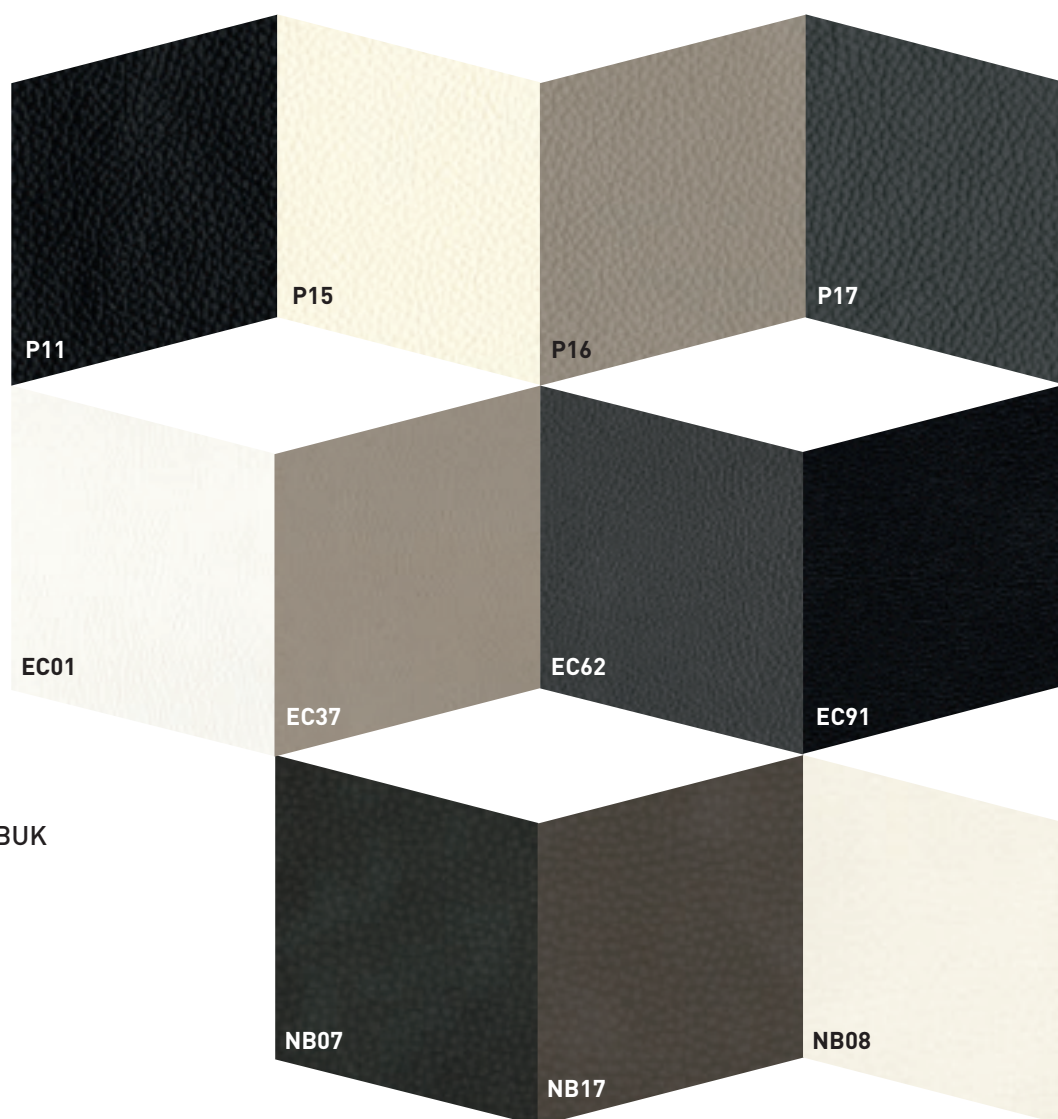

FINITURE / FINITIONS / FINISHES

PELLE / CUIR / LEATHER

- P11 Nero
- P15 Bianco ottico
- P16 Sabbia
- P17 Grafite

ECOPELLE / ECO-CUIR / SOFT ECO-LEATHER

- EC01 Bianco
- EC37 Sabbia
- EC62 Grafite
- EC91 Nero

ECOPELLE NABUK / ECO-CUIR NABUK / SOFT ECO-LEATHER NABUK

- NB07 Grigio
- NB17 Tortora
- NB08 Bianco