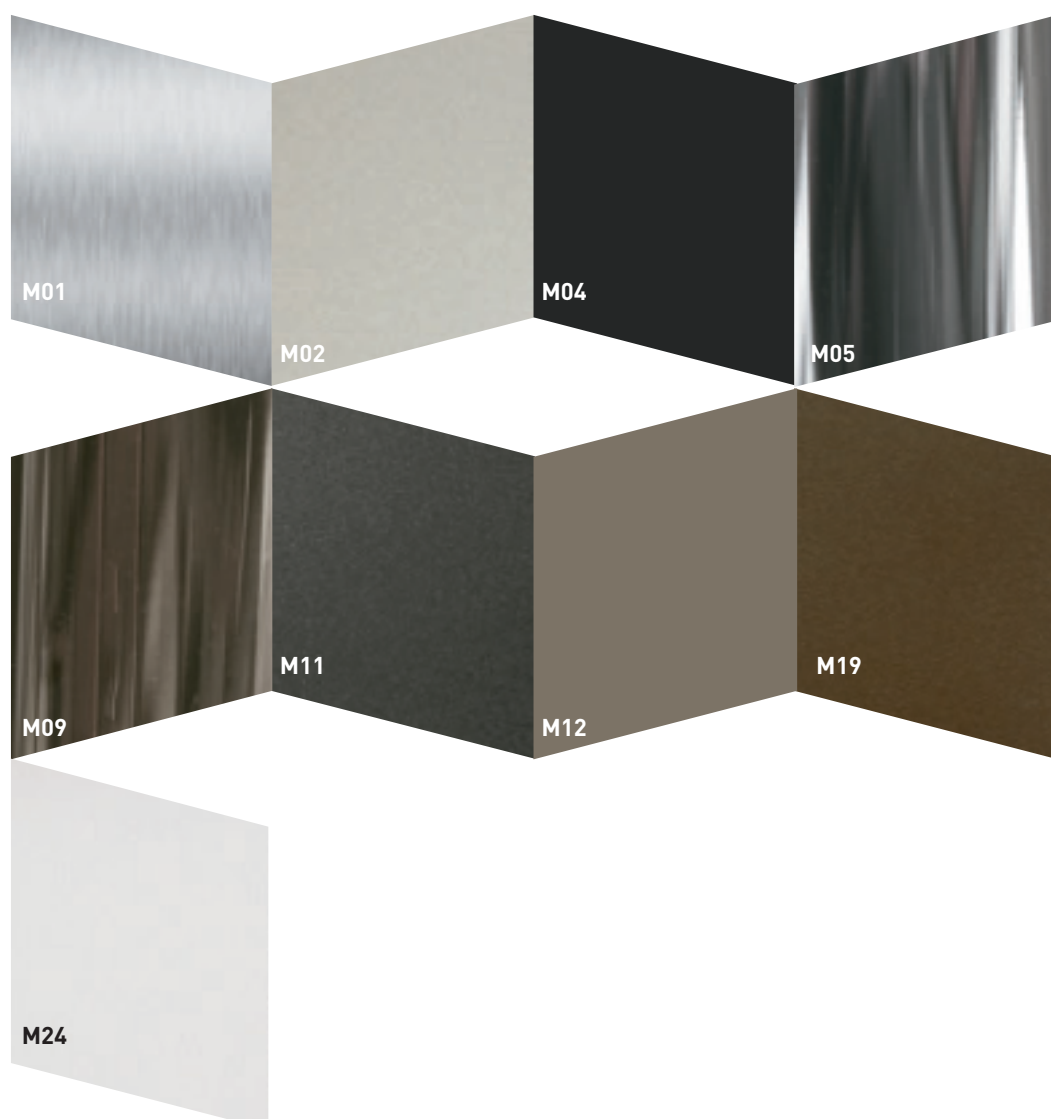

FINITURE / FINITIONS / FINISHES

METALLO / MÉTAUX / METALS

- M01 Inox
- M02 Vernic. grisou goffrato
- M04 Vernic. nero opaco
- M05 Cromo lucido
- M09 Cromo nero lucido
- M11 Vernic. grafite goffrato
- M12 Vernic. tortora opaco
- M19 Vernic. bronzo goffrato
- M24 Vernic. bianco goffrato