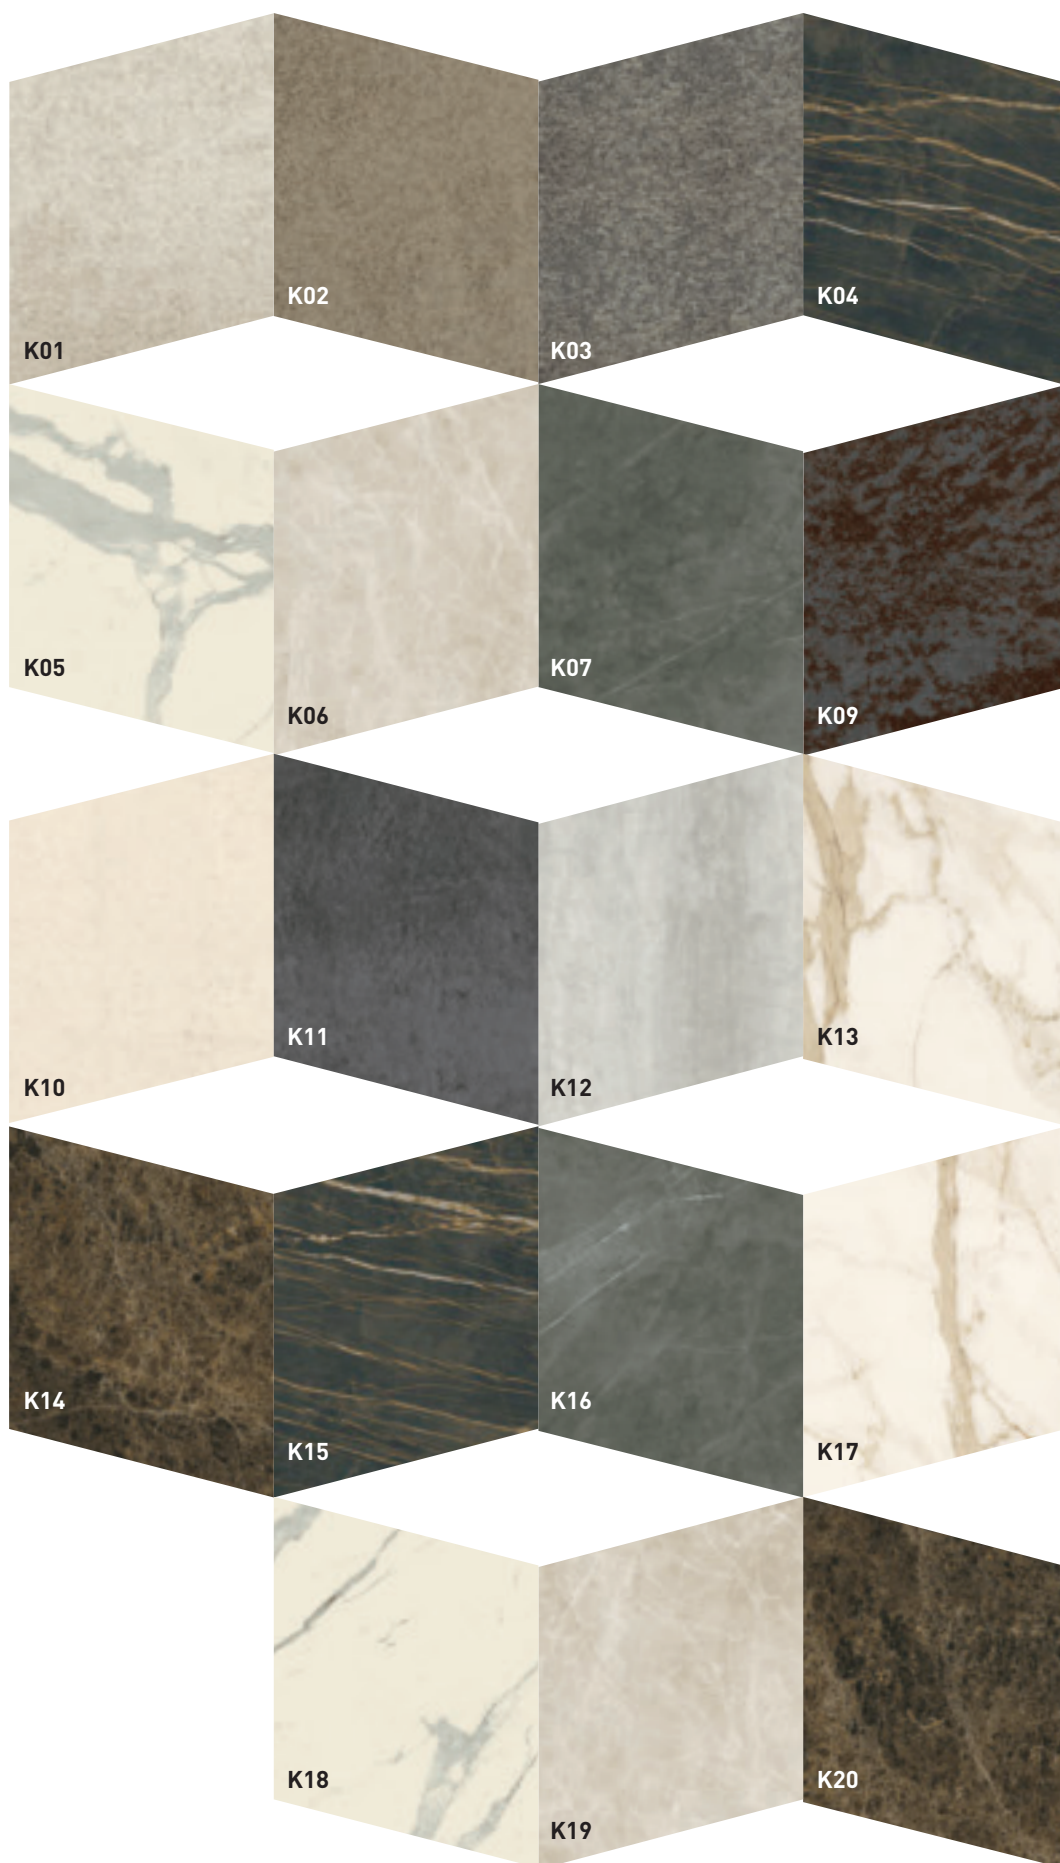

### LACCATO PORO APERTO / LAQUÉ PORES OUVERTS / OPEN PORE LACQUER

- L31 Bianco luce
- L32 Bianco panna
- L33 Bianco vela
- L34 Grigio corda
- L35 Grigio canapa
- L39 Rosso aragosta
- L40 Tortora

# FINITURE / FINITIONS / FINISHES

## CERAMICA / CÉRAMIQUE / CERAMIC

- K 01 Fokos Sale
- K 02 Fokos Terra
- K 03 Fokos Piombo
- K 04 Noir Desir Lucido
- K 05 Bianco Statuario  
Venato Lucido
- K 06 Diamond Cream  
Lucido
- K 07 Pietra Grey Lucida
- K 09 Oxide Nero
- K 10 Oxide Bianco
- K 11 Pietra Savoia  
Antracite
- K 12 Pietra di Savoia  
Grigio Perla
- K 13 Calacatta Gold  
Lucido
- K 14 Emperador Lucido
- K 15 Noir Desir Opaco
- K 16 Pietra Grey Opaco
- K 17 Calacatta Gold  
Opaco
- K 18 Bianco Statuario  
Venato Opaco
- K 19 Diamond Cream  
Opaco
- K 20 Emperador Opaco