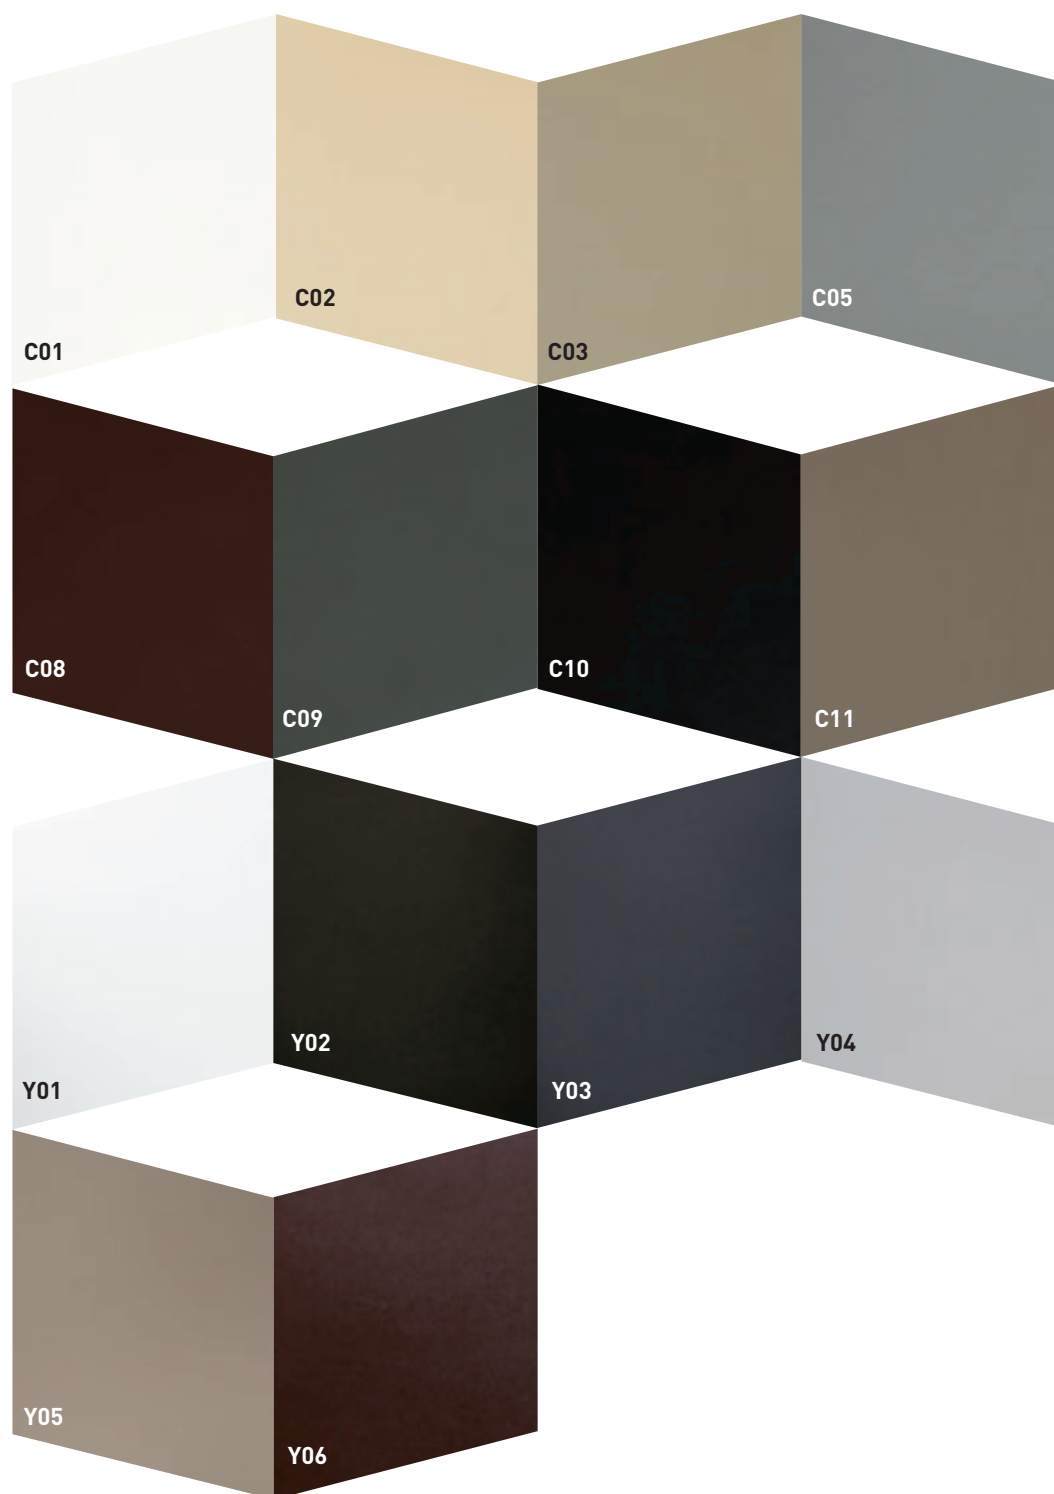

## CERAMICA / CÉRAMIQUE / CERAMIC

- K 01 Fokos Sale
- K 02 Fokos Terra
- K 03 Fokos Piombo
- K 04 Noir Desir Lucido
- K 05 Bianco Statuario  
Venato Lucido
- K 06 Diamond Cream  
Lucido
- K 07 Pietra Grey Lucida
- K 09 Oxide Nero
- K 10 Oxide Bianco
- K 11 Pietra Savoia  
Antracite
- K 12 Pietra di Savoia  
Grigio Perla
- K 13 Calacatta Gold  
Lucido
- K 14 Emperador Lucido
- K 15 Noir Desir Opaco
- K 16 Pietra Grey Opaco
- K 17 Calacatta Gold  
Opaco
- K 18 Bianco Statuario  
Venato Opaco
- K 19 Diamond Cream  
Opaco
- K 20 Emperador Opaco

## FINITURE / FINITIONS / FINISHES

**Ad arricchire la vasta gamma di trasformabili, consolle e tavolini contribuisce decisamente la collezione di sedie Altacom per le quali sono disponibili rivestimenti in pelle, ecopelle ed ecopelle nabuk nelle nuance naturali del sabbia e del bianco o a contrasto la scelta del nero o del grafite.**

### CUOIETTO

/ CROÛTE DE CUIR  
/ SPLIT LEATHER

- C01 Bianco
- C02 Avorio
- C03 Sand
- C05 Grigio chiaro
- C08 Moka
- C09 Grigio titanio
- C10 Nero
- C11 Tortora

## **PELLE** / CUIR / LEATHER

- P11 Nero
- P15 Bianco ottico
- P16 Sabbia
- P17 Grafite