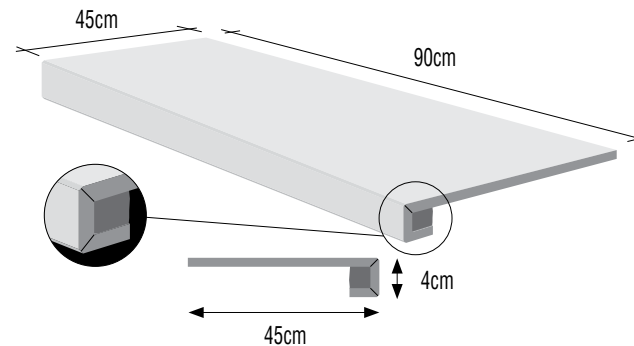

SCALINO

* DEVS310	SCALINO C. RETTA BLANC	45x90x4	17,7"x35,4"x1^{3/5}"	765/PZ
DEVS340	SCALINO C. RETTA NICKEL	45x90x4	17,7"x35,4"x1^{3/5}"	
DEVS320	SCALINO C. RETTA GREIGE	45x90x4	17,7"x35,4"x1^{3/5}"	
DEVS360	SCALINO C. RETTA ROUILLE	45x90x4	17,7"x35,4"x1^{3/5}"	
DEVS370	SCALINO C. RETTA ANTHRACITE	45x90x4	17,7"x35,4"x1^{3/5}"	

* Pezzo speciale venduto al pezzo con consegna di 30 giorni lavorativi
Special item sold by the piece with consignment after 30 work days
Pièce spéciale vendue à la pièce, livraison en 30 jours ouvrables
Stückweise verkaufte Formstück mit Lieferzeit von 30 Werktagen