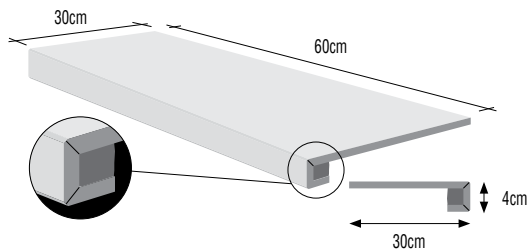

Pazzi Speciali - Special Pieces

DEVB610	BATTISCOPA BLANC	9x60 3^{3/5}"x24"	513/PZ
DEVB640	BATTISCOPA NICKEL	9x60 3^{3/5}"x24"	
DEVB620	BATTISCOPA GREIGE	9x60 3^{3/5}"x24"	
DEVB660	BATTISCOPA ROUILLE	9x60 3^{3/5}"x24"	
DEVB670	BATTISCOPA ANTHRACITE	9x60 3^{3/5}"x24"	

DEVB610R	BATTISCOPA NICKEL Rett.	9x59,5 3^{3/5}"x23,4"	514/PZ
DEVB640R	BATTISCOPA NICKEL Rett.	9x59,5 3^{3/5}"x23,4"	
DEVB620R	BATTISCOPA GREIGE Rett.	9x59,5 3^{3/5}"x23,4"	
DEVB660R	BATTISCOPA ROUILLE Rett.	9x59,5 3^{3/5}"x23,4"	
DEVB670R	BATTISCOPA ANTHRACITE Rett.	9x59,5 3^{3/5}"x23,4"	

DEVB610RL	BATTISCOPA BLANC Rett./Lapp.	9x59,5 3^{3/5}"x23,4"	514/PZ
DEVB640RL	BATTISCOPA NICKEL Rett./Lapp.	9x59,5 3^{3/5}"x23,4"	
DEVB620RL	BATTISCOPA GREIGE Rett./Lapp.	9x59,5 3^{3/5}"x23,4"	
DEVB660RL	BATTISCOPA ROUILLE Rett./Lapp.	9x59,5 3^{3/5}"x23,4"	
DEVB670RL	BATTISCOPA ANTHRACITE Rett./Lapp.	9x59,5 3^{3/5}"x23,4"	

SCALINO

DEVS310	SCALINO C. RETTA BLANC	30x60x4	12"x24"x1^{3/5}"	679/PZ
DEVS340	SCALINO C. RETTA NICKEL	30x60x4	12"x24"x1^{3/5}"	
DEVS320	SCALINO C. RETTA GREIGE	30x60x4	12"x24"x1^{3/5}"	
DEVS360	SCALINO C. RETTA ROUILLE	30x60x4	12"x24"x1^{3/5}"	
DEVS370	SCALINO C. RETTA ANTHRACITE	30x60x4	12"x24"x1^{3/5}"