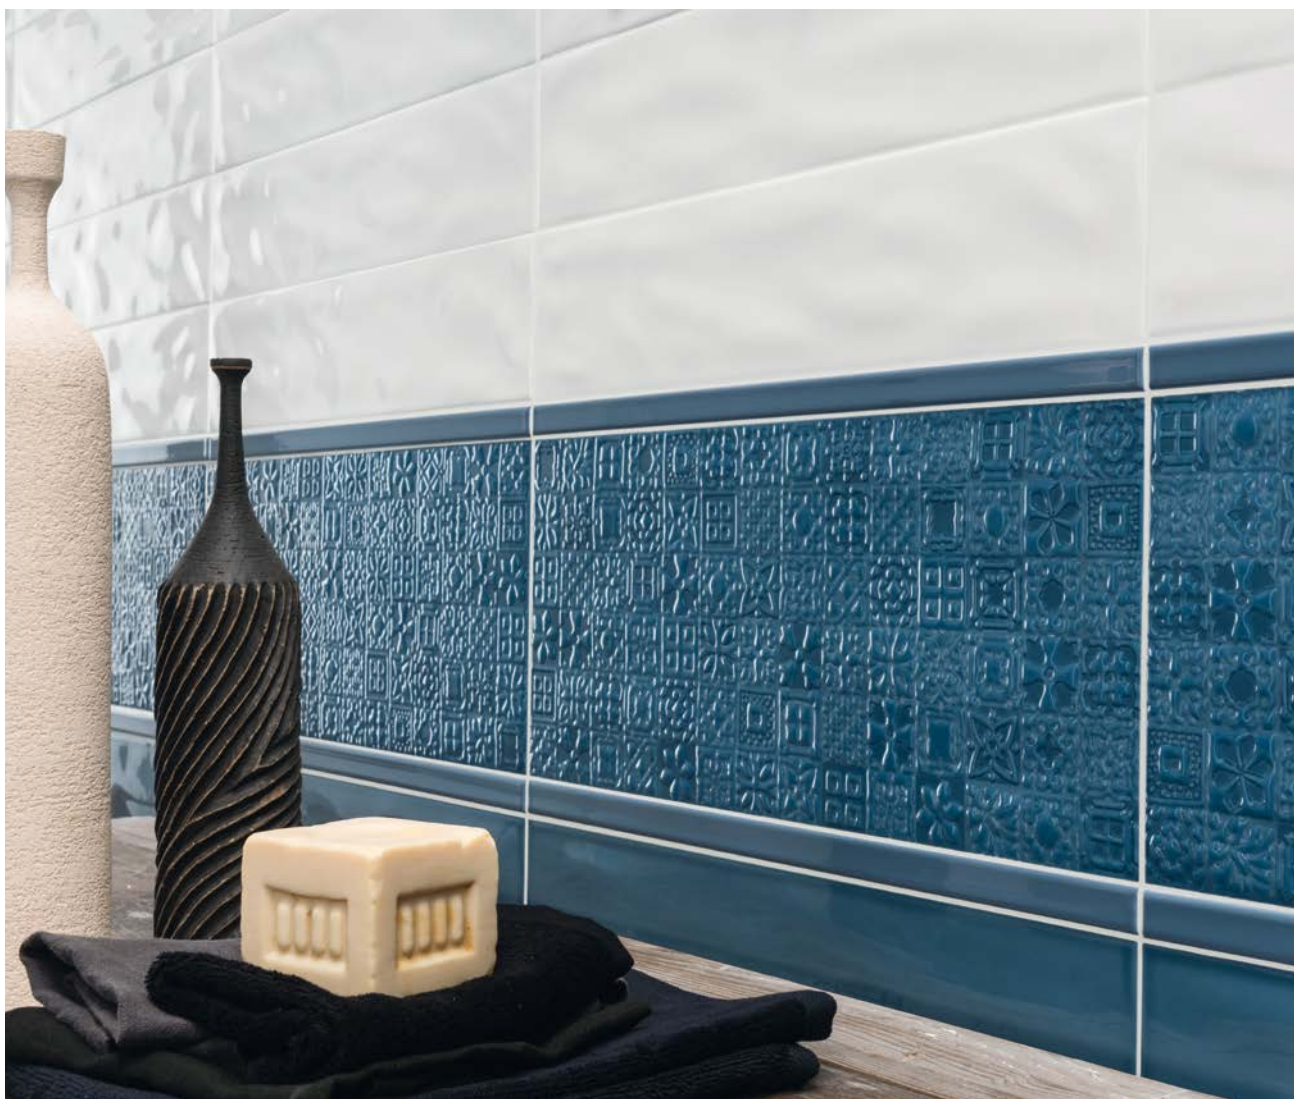

BIANCO

LAKE

decoro Lake Macramé

pav: Uptown Silver Esagona