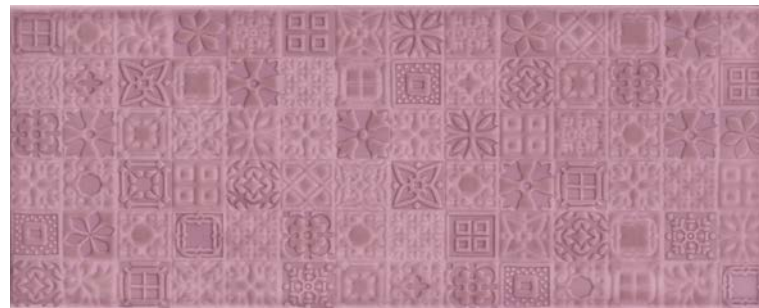

DARIM50 ARIA AMETISTA MACRAMÈ INSERTO 20x50,2 8"x20"

531/PZ