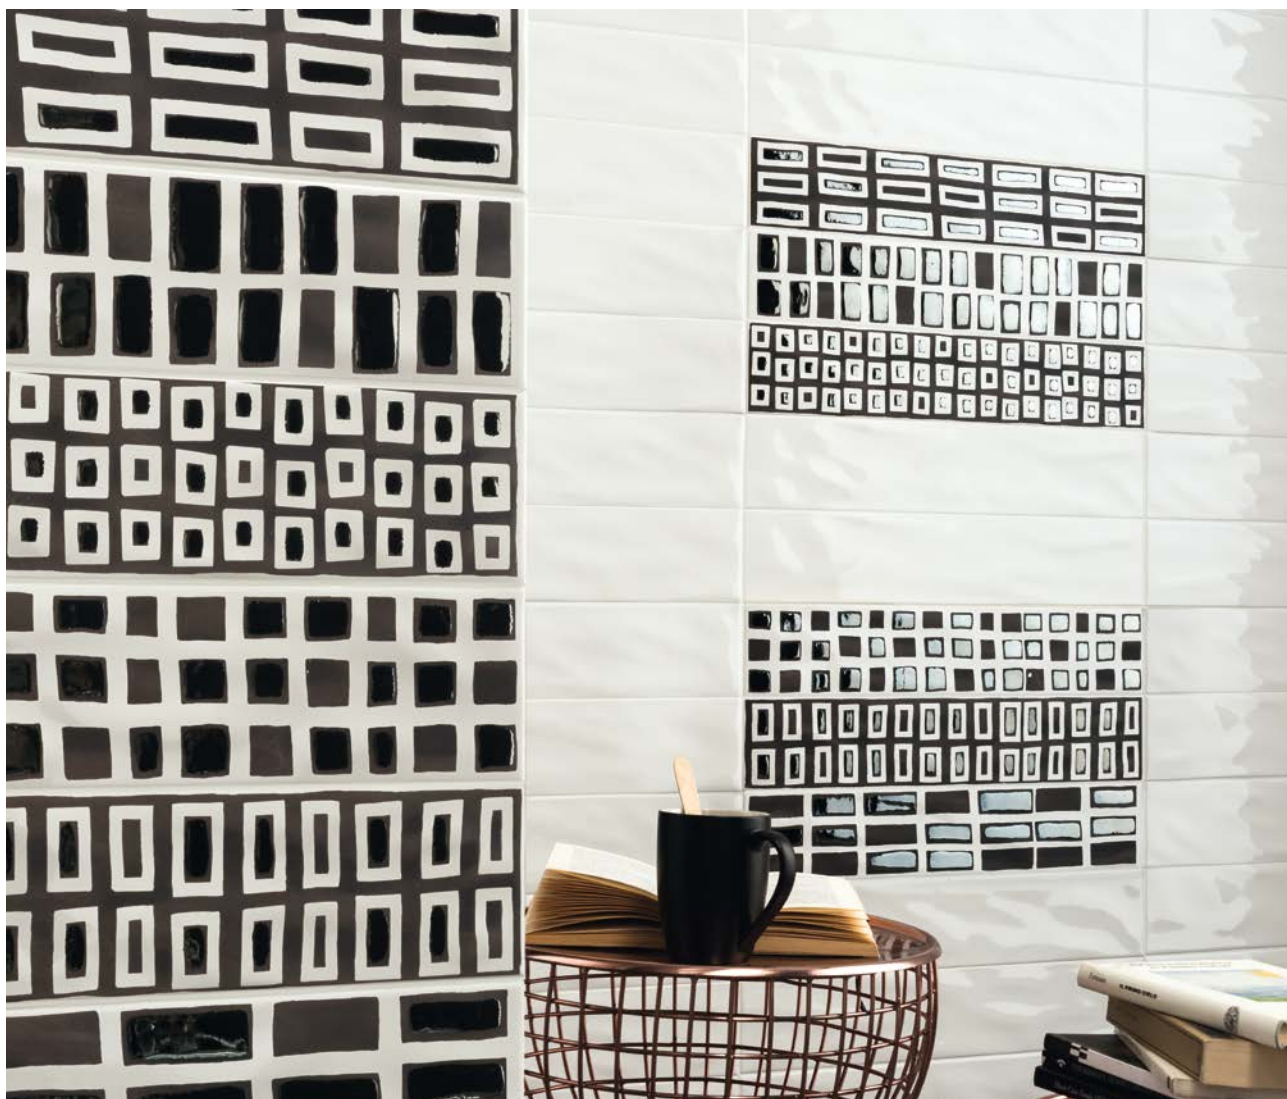

BIANCO

decoro Man

pav: Stone Path Coal Lapp.

AMETISTA

LAKE

SAGE

TAUPE

GREIGE