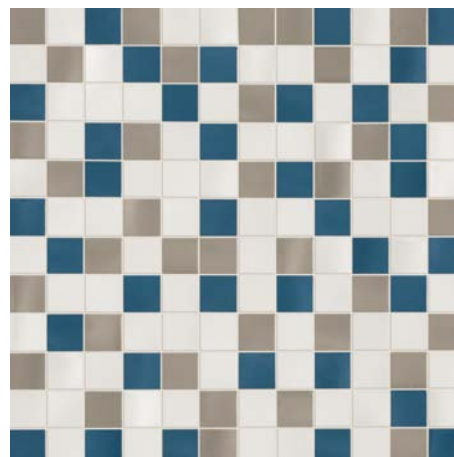

DARM77M ARIA BURN MIX
30x30 12"x12"

550/PZ

DARM70M ARIA SMOKE MIX
30x30 12"x12"

550/PZ

DARM229M ARIA BONE - GREIGE - SAGE MIX
30x30 12"x12"

556/PZ

DARM123M ARIA BIANCO - GREIGE - LAKE MIX
30x30 12"x12"

556/PZ