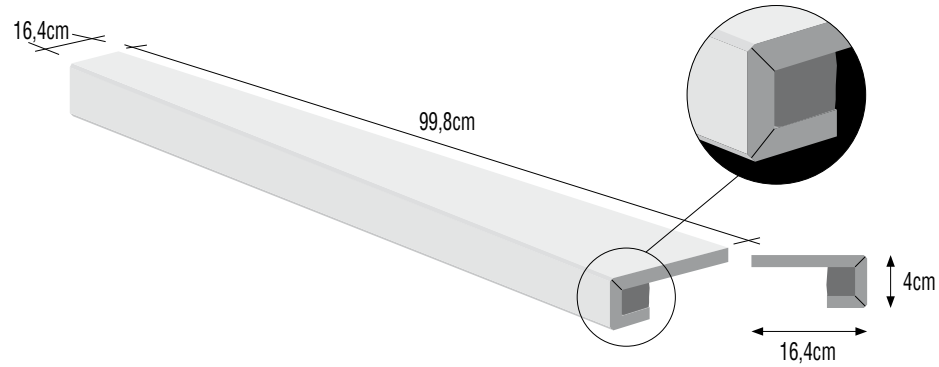

Pezzi speciali - Special Pieces

DLW10S	ALL WOOD ABETE SCALINO C. RETTA	16,4x99,8	6,6"x39,9"
DLW20S	ALL WOOD ACERO SCALINO C. RETTA	16,4x99,8	6,6"x39,9"
DLW60S	ALL WOOD NOCE SCALINO C. RETTA	16,4x99,8	6,6"x39,9"
DLW40S	ALL WOOD PALISSANDRO SCALINO C. RETTA	16,4x99,8	6,6"x39,9"
DLW70S	ALL WOOD TEAK SCALINO C. RETTA	16,4x99,8	6,6"x39,9"

785/PZ