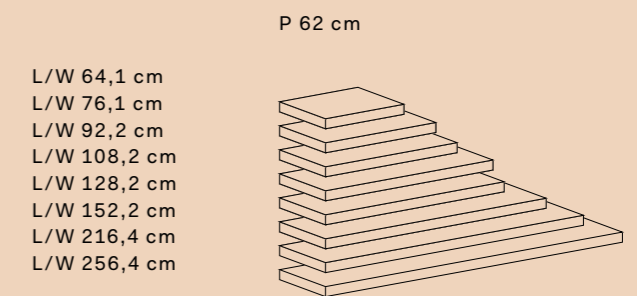

PANCA | BENCH

Spessore | Thickness 7 cm

SCRITTOIO ELLE | ELLE DESK

Spessore pannello | Panel thickness 7 cm