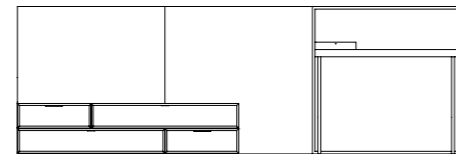

RETRO | REAR