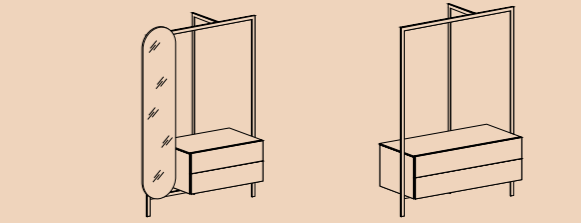

EASY FREESTANDING | EASY FREESTANDING