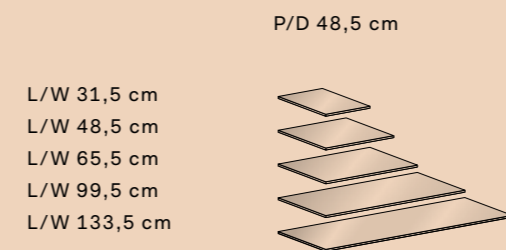

TOP VETRO | GLASS TOPS

Spessore | Thickness 0,4 cm