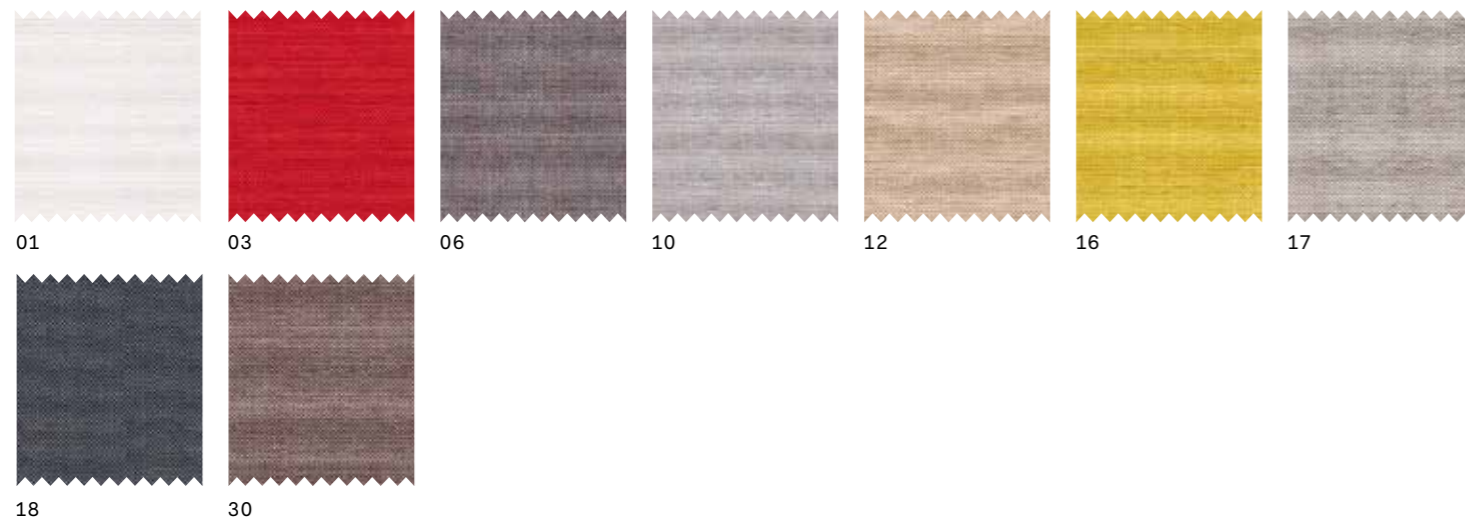

TEX

categoria | category 1