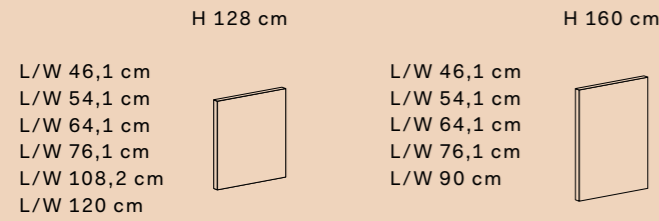

ABACO MODULARITÀ EASY SYSTEM

BOISERIE | WALL PANELS

Spessore | Thickness 7 cm