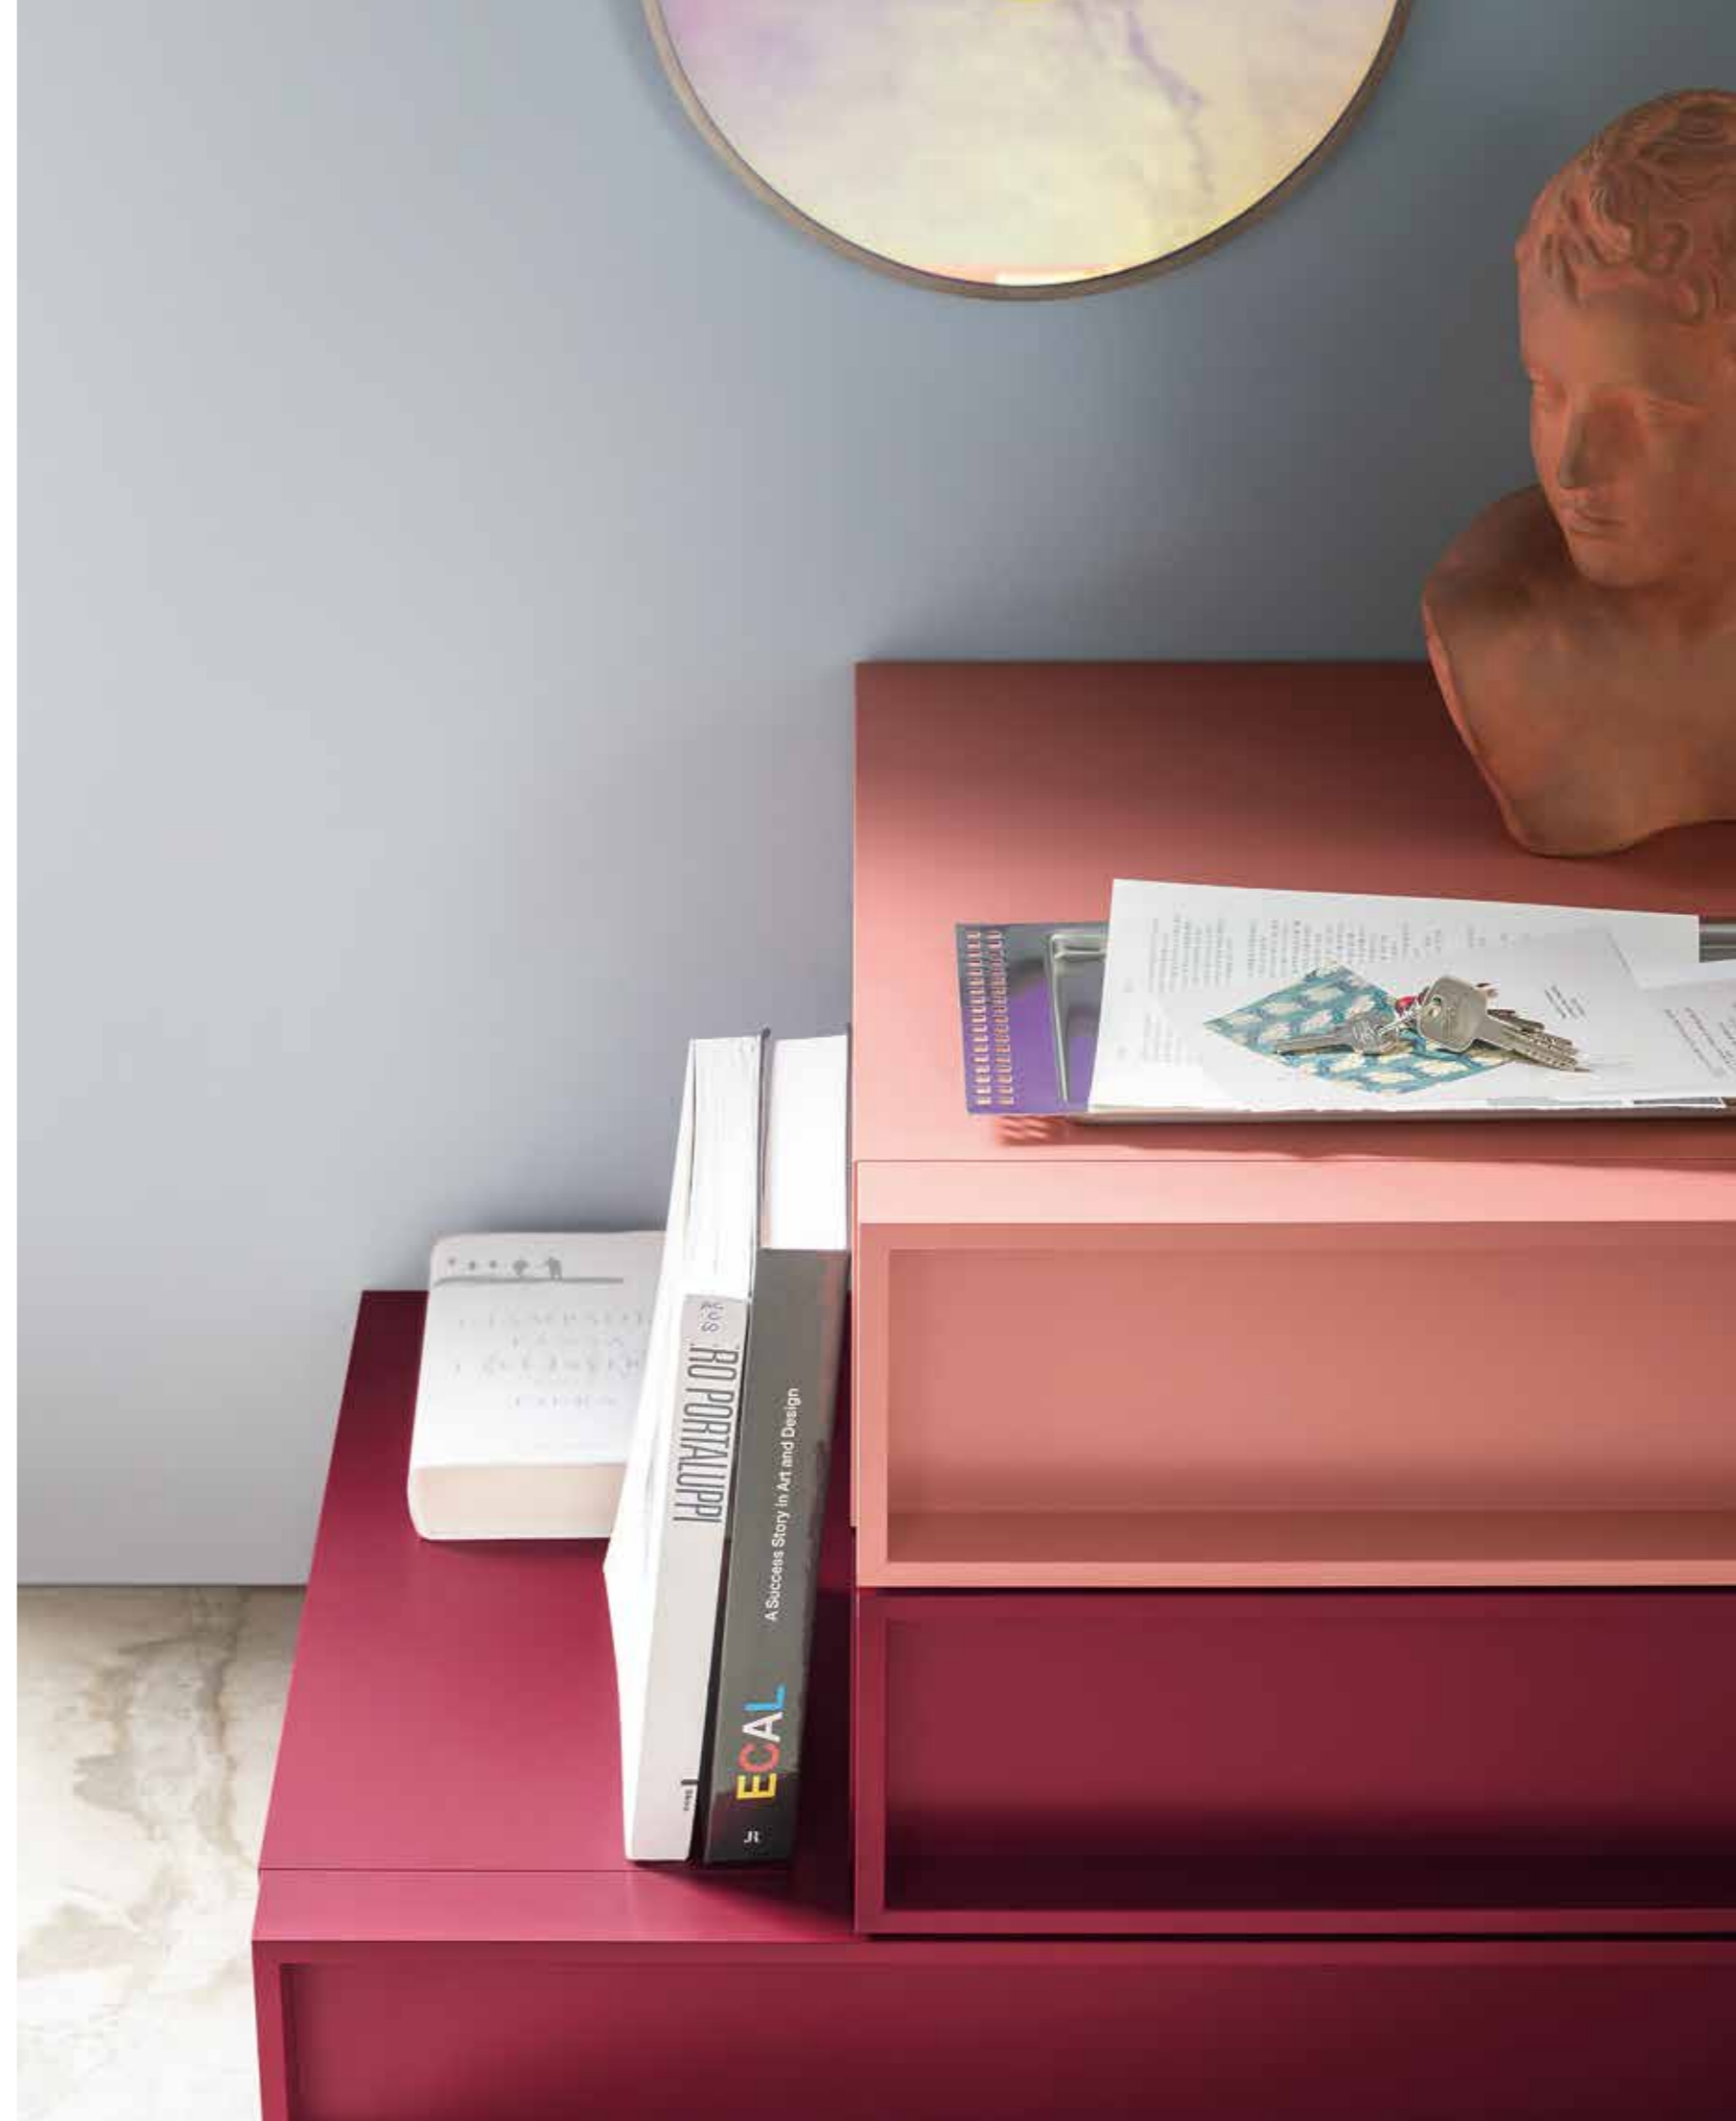

Cube System

Set 06

IT — Moduli **Cube System** che compongono la cassettera in laccato opaco granato e pesca.

EN — **Cube System** modules making up the drawer unit in granato and pesca matt lacquered finishes.