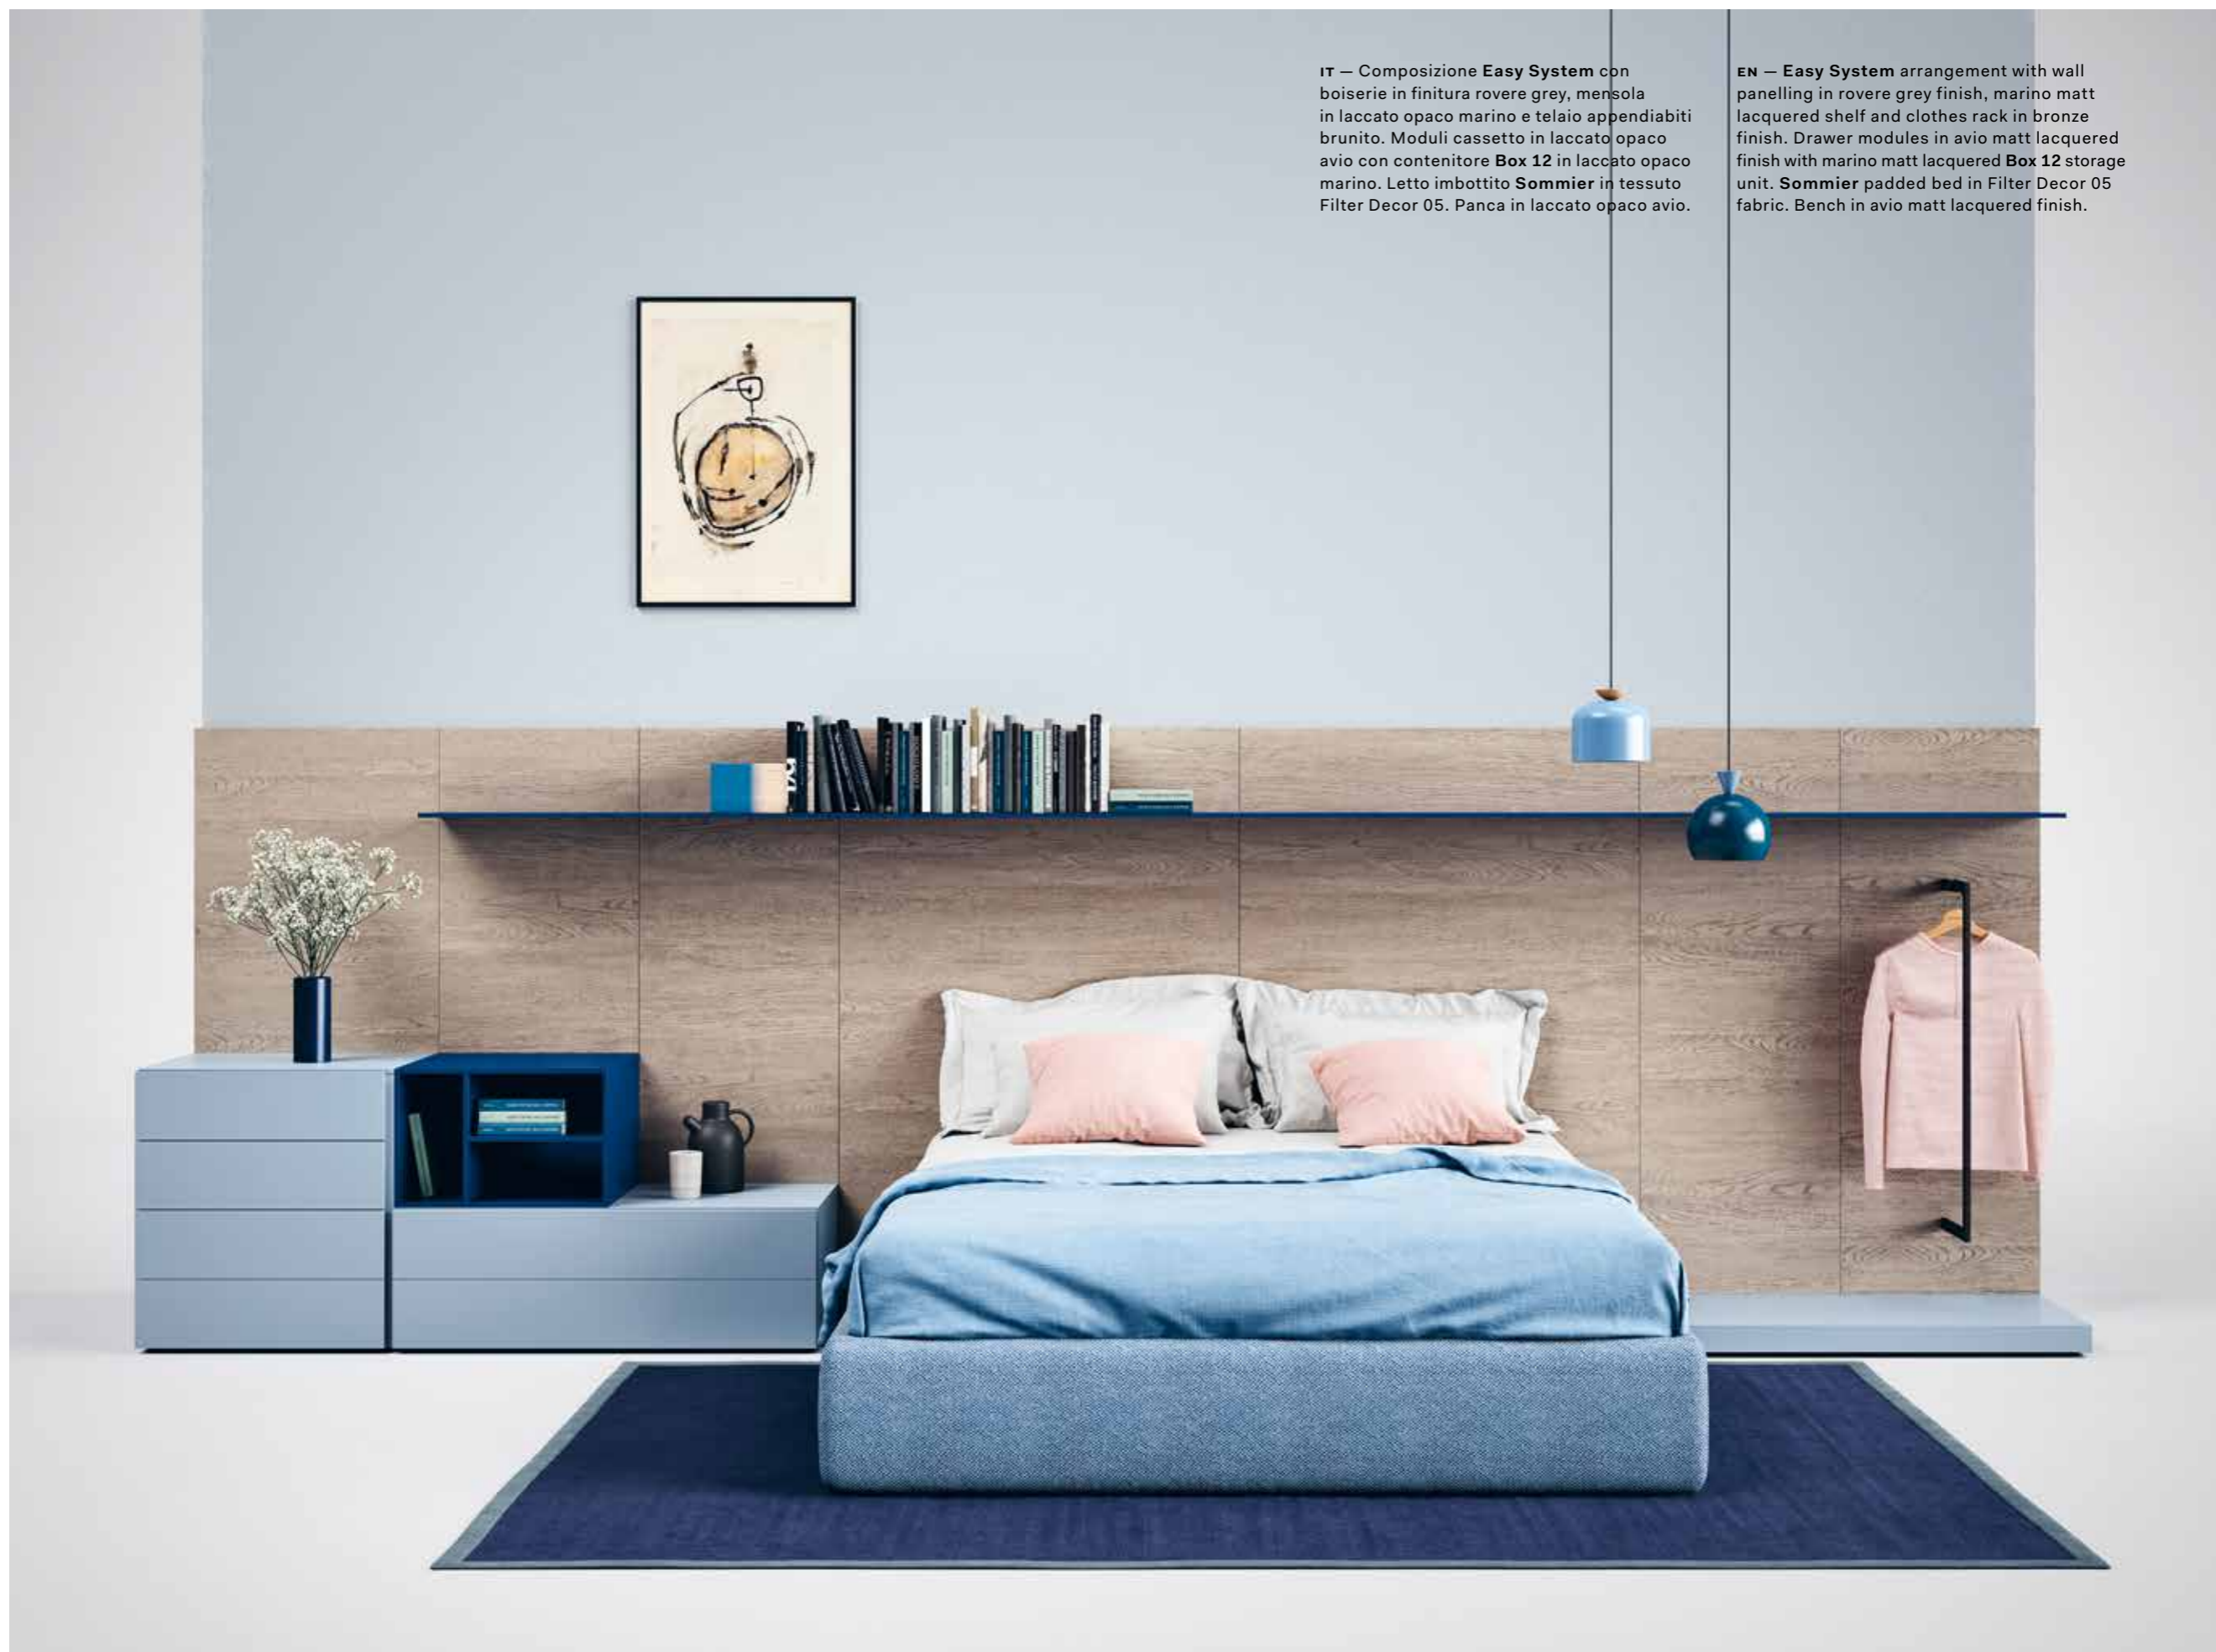

IT – Composizione **Easy System** con boiserie in finitura rovere grey, mensola in laccato opaco marino e telaio appendiabiti brunito. Moduli cassetto in laccato opaco avio con contenitore **Box 12** in laccato opaco marino. Letto imbottito **Sommier** in tessuto Filter Decor 05. Panca in laccato opaco avio.

EN – **Easy System** arrangement with wall panelling in rovere grey finish, marine matt lacquered shelf and clothes rack in bronze finish. Drawer modules in avio matt lacquered finish with marine matt lacquered **Box 12** storage unit. **Sommier** padded bed in Filter Decor 05 fabric. Bench in avio matt lacquered finish.