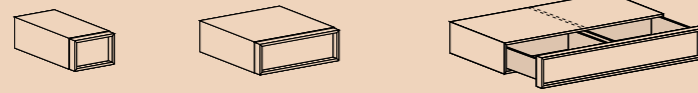

## CASSETTI CUBE | CUBE DRAWERS

Profondità | Depth 56 cm

**In appoggio**  
Sit-on-top  
H 17,4 cm

L/W 25,5 cm

L/W 51 cm

L/W 102 cm

**A terra**  
Floorstanding  
H 18,2 cm