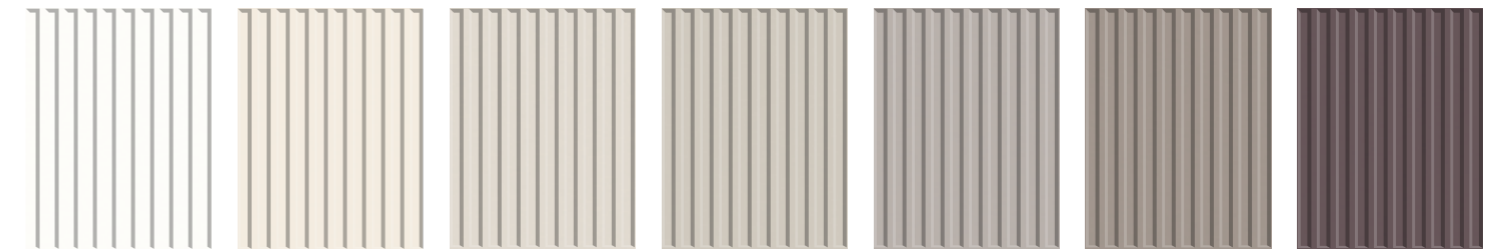

FINISHES

LACCATO OPACO ALL'ACQUA | WATER-BASED MATT LACQUERED

frontali | fronts Rays

300 bianco 301 avorio 303 tortora 314 corda 333 sabbia 331 visone 340 caffè