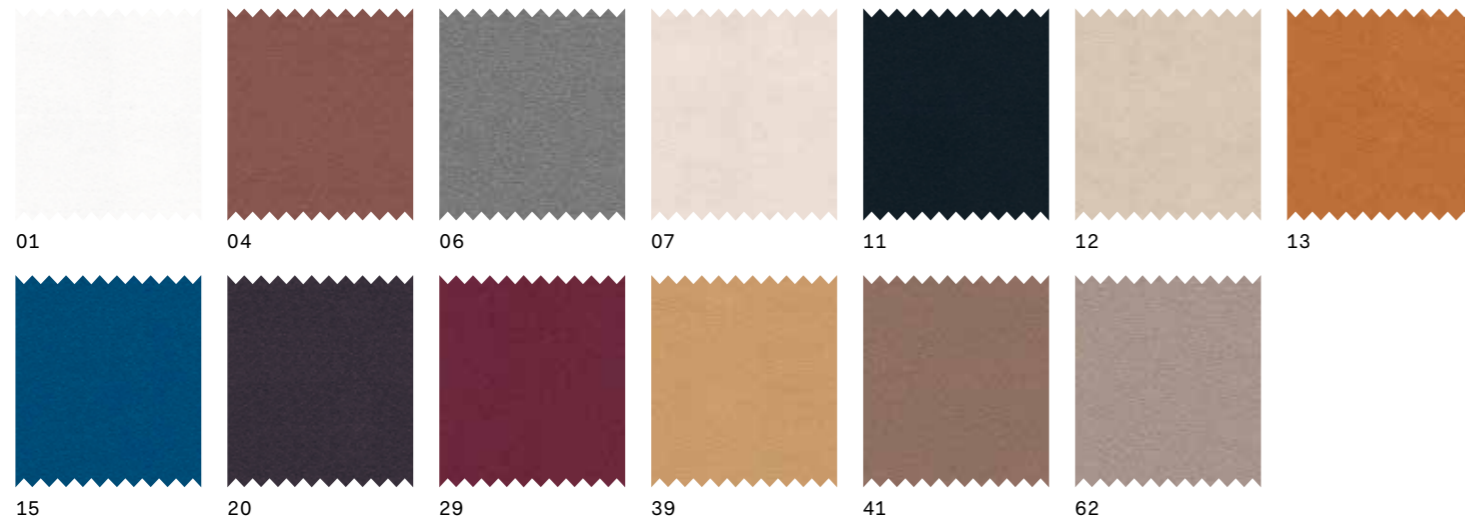

ARTÙ (ecopelle | imitation leather)

categoria | category 2