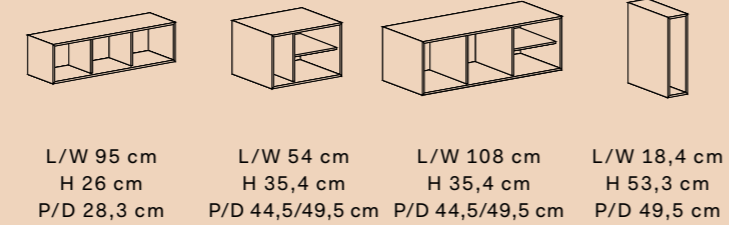

BOX 12 IN APPOGGIO | BOX 12 TO SIT ON TOP

Spessore | Thickness 1,2 cm

FRONTALI | FRONTS

Frontale cassetto Rays
Rays drawer front

TRAY-R

L/W 42 cm
P/D 28 cm

TRAY-C

Ø 28 cm