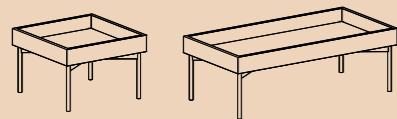

## PANCA | BENCH

Profondità | Depth 51 cm

L/W 51 cm

L/W 102 cm

L/W 153 cm

H 27,8 cm

**Panca vassoio**  
Tray bench

H 35 cm