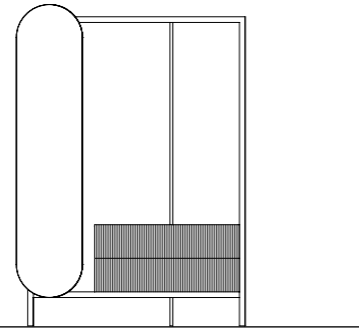

Easy System

Set 03

IT — Composizione **Easy System freestanding** con telaio appendiabiti brunito con specchio, moduli cassetto con scocca e frontali **Rays** in laccato opaco foresta, vassoio **Tray-C** in finitura noce canaletto.

EN — **Easy System freestanding** arrangement with bronze-finish clothes rack with mirror, drawer modules with carcass and **Rays** fronts in foresta matt lacquered finish, **Tray-C** tray in noce canaletto finish.