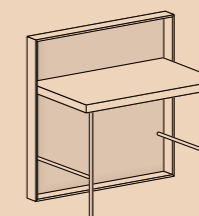

Foderata con scrittoio
Lined with desk
H 102 cm P/D 63,5 cm