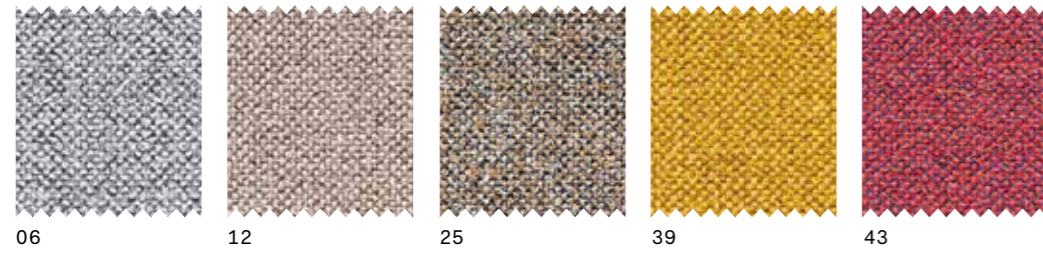

NIGHT SYSTEM

CHARLIE

categoria | category 1