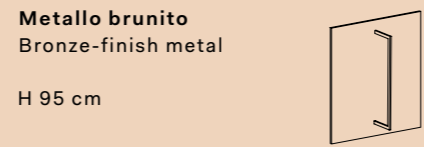

TELAIO TERMINALE | ENDING RACK