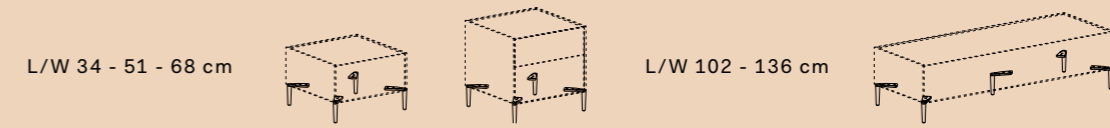

GIRO-GIRO SYSTEM MODULE RANGE

GAMBE | LEGS

Altezza | Height 11 cm