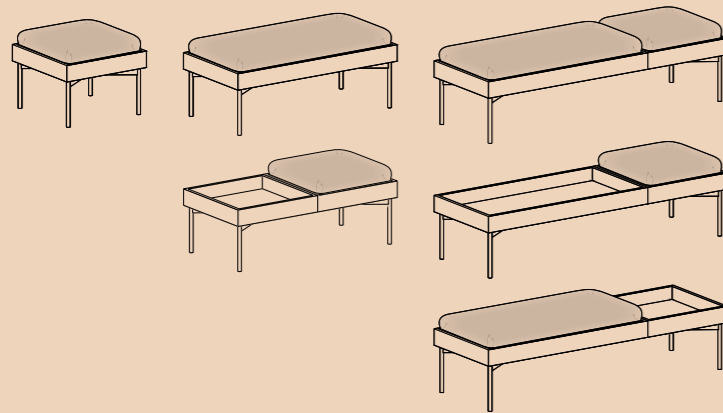

ABACO MODULARITÀ CUBE SYSTEM

CASSETTI CUBE | CUBE DRAWERS

Profondità | Depth 56 cm

In appoggio
Sit-on-top
H 17,4 cm

L/W 25,5 cm

L/W 51 cm

L/W 102 cm

A terra
Floorstanding
H 18,2 cm

PANCA | BENCH

Profondità | Depth 51 cm

L/W 51 cm

L/W 102 cm

L/W 153 cm

H 27,8 cm

Panca vassoio
Tray bench

H 35 cm

Panca vassoio imbottito
Padded tray bench

H 43 cm

TOP VASSOIO | TRAY TOPS

Profondità top | Top depth 51 cm

L/W 51 cm
H 9,4 cm

L/W 102 cm
H 9,4 cm

CUBE SYSTEM MODULE RANGE

BOISERIE | WALL PANELS

L/W 51 cm
H 51 cm

L/W 51 cm
H 102 cm

L/W 102 cm
H 51 cm

L/W 102 cm
H 102 cm

Boiserie
Wall panel
P/D 9,5 cm

Inversa
Reverse
P/D 9,5 cm

Foderata
Lined
P/D 9,5 cm

Imbottita
Padded
P/D 17,5 cm

Specchiera
Mirror
P/D 9,5 cm

ACCESSORI | ACCESSORIES

Mensola 01
Shelf 01
L/W 36 cm
P/D 27,2 cm
H 0,2 cm

Mensola 02
Shelf 02
L/W 28 cm
P/D 27,2 cm
H 0,2 cm

Appendino
Coat hook
L/W 2 cm
P/D 14 cm
H 2 cm

Tasca triangolare
Triangular pouch
L/W 23,4 cm
P/D 5,2 cm
H 23,5 cm

Tasca rettangolare
Rectangular tray
L/W 28,5 cm
P/D 5,2 cm
H 23,5 cm

BOISERIE USO SCRITTOI | WALL PANELS DESK FUNCTION

Larghezza | Width 102 cm

Sospesa chiusa
Wall-mounted closed
H 51 cm P/D 9,5 cm

Sospesa aperta
Wall-mounted open
H 51 cm P/D 39 cm

Inversa con scrittoio
Reverse with desk
H 102 cm P/D 63,5 cm

Foderata con scrittoio
Lined with desk
H 102 cm P/D 63,5 cm