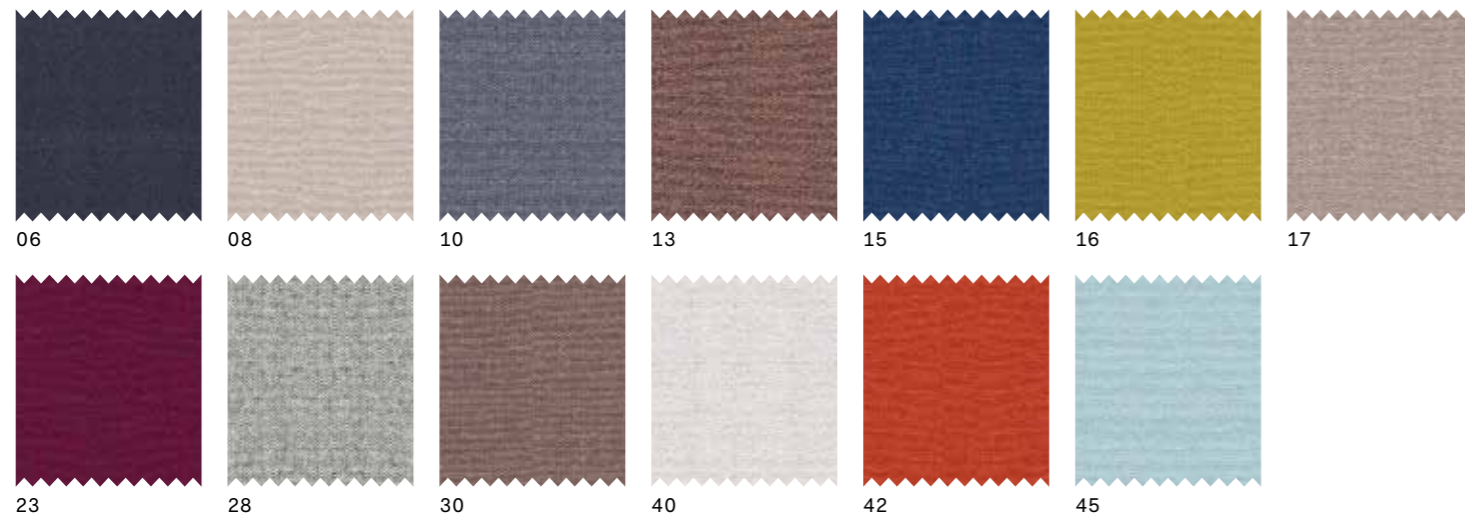

MAIA

categoria | category 1