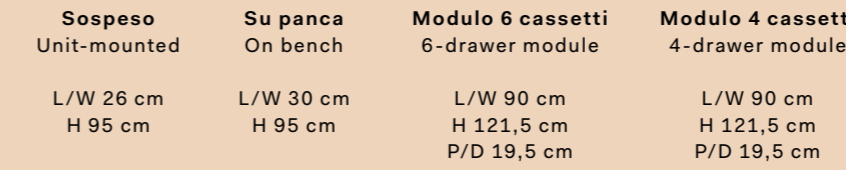

EASY SYSTEM MODULE RANGE

TELAII APPENDIABILI | CLOTHES RACKS