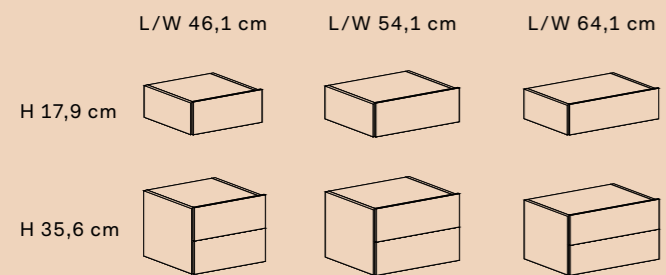

ABACO MODULARITÀ EASY SYSTEM

MODULI EASY | EASY MODULES

Profondità | Depth 51,6 cm

MODULI EASY | EASY MODULES

Profondità | Depth 46,6 cm

BOX 12 IN APPOGGIO | BOX 12 TO SIT ON TOP

Spessore | Thickness 1,2 cm

FRONTALI | FRONTS

Frontale cassetto Rays
Rays drawer front

TRAY-R

L/W 42 cm
P/D 28 cm

TRAY-C

Ø 28 cm

EASY SYSTEM MODULE RANGE

TOP | TOPS

Spessore | Thickness 1,2 cm

TOP VASSOIO | TRAY TOPS

Altezza | Height 5 cm

PANCA | BENCH

Spessore | Thickness 7 cm

PANCA | BENCH

Spessore | Thickness 7 cm

SCRITTOIO ELLE | ELLE DESK

Spessore pannello | Panel thickness 7 cm