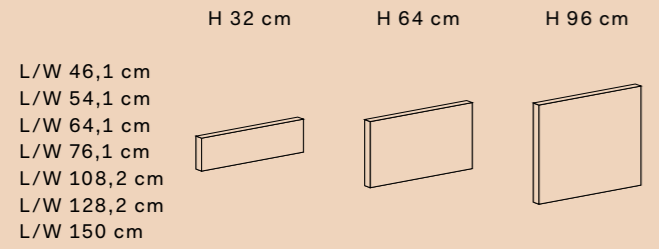

ABACO MODULARITÀ EASY SYSTEM

BOISERIE | WALL PANELS

Spessore | Thickness 7 cm