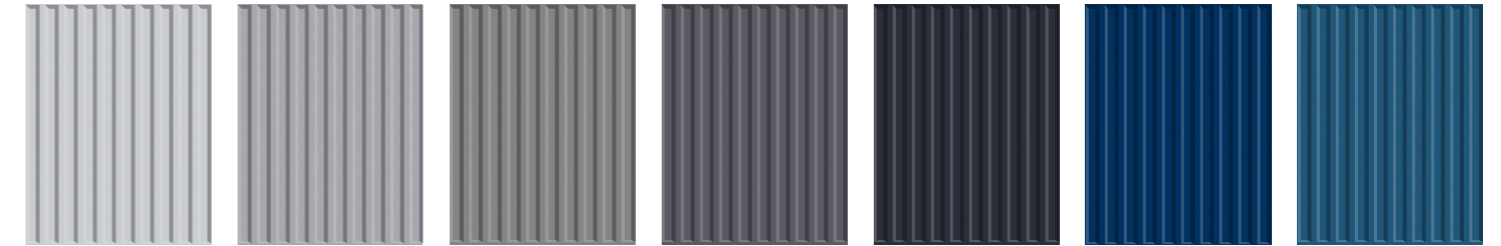

330 grigio 341 cenere 324 fango 310 quarzo 318 nero grafite 347 marino NEW 325 oceano