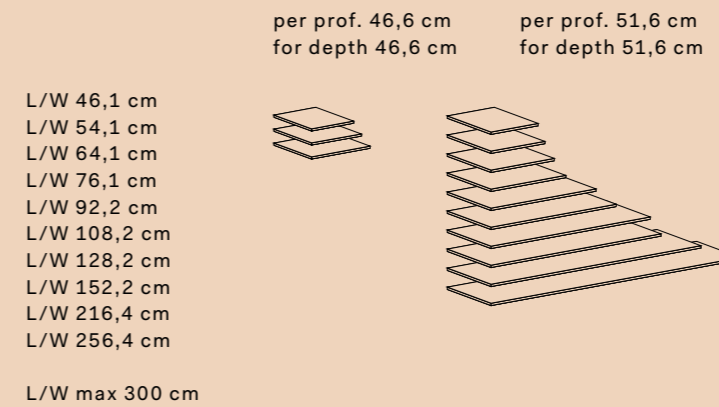

EASY SYSTEM MODULE RANGE

TOP | TOPS

Spessore | Thickness 1,2 cm