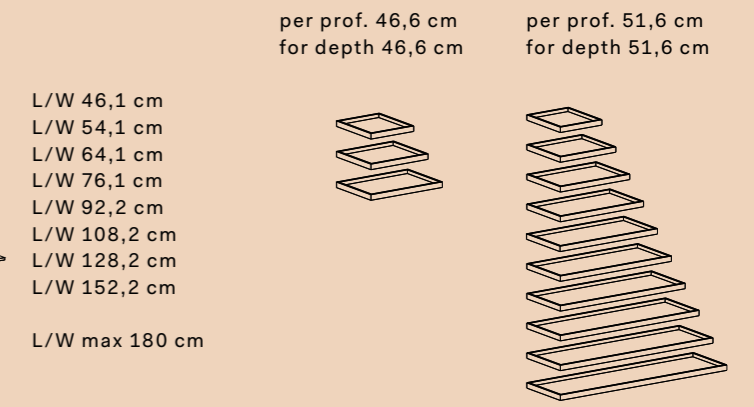

TOP VASSOIO | TRAY TOPS

Altezza | Height 5 cm