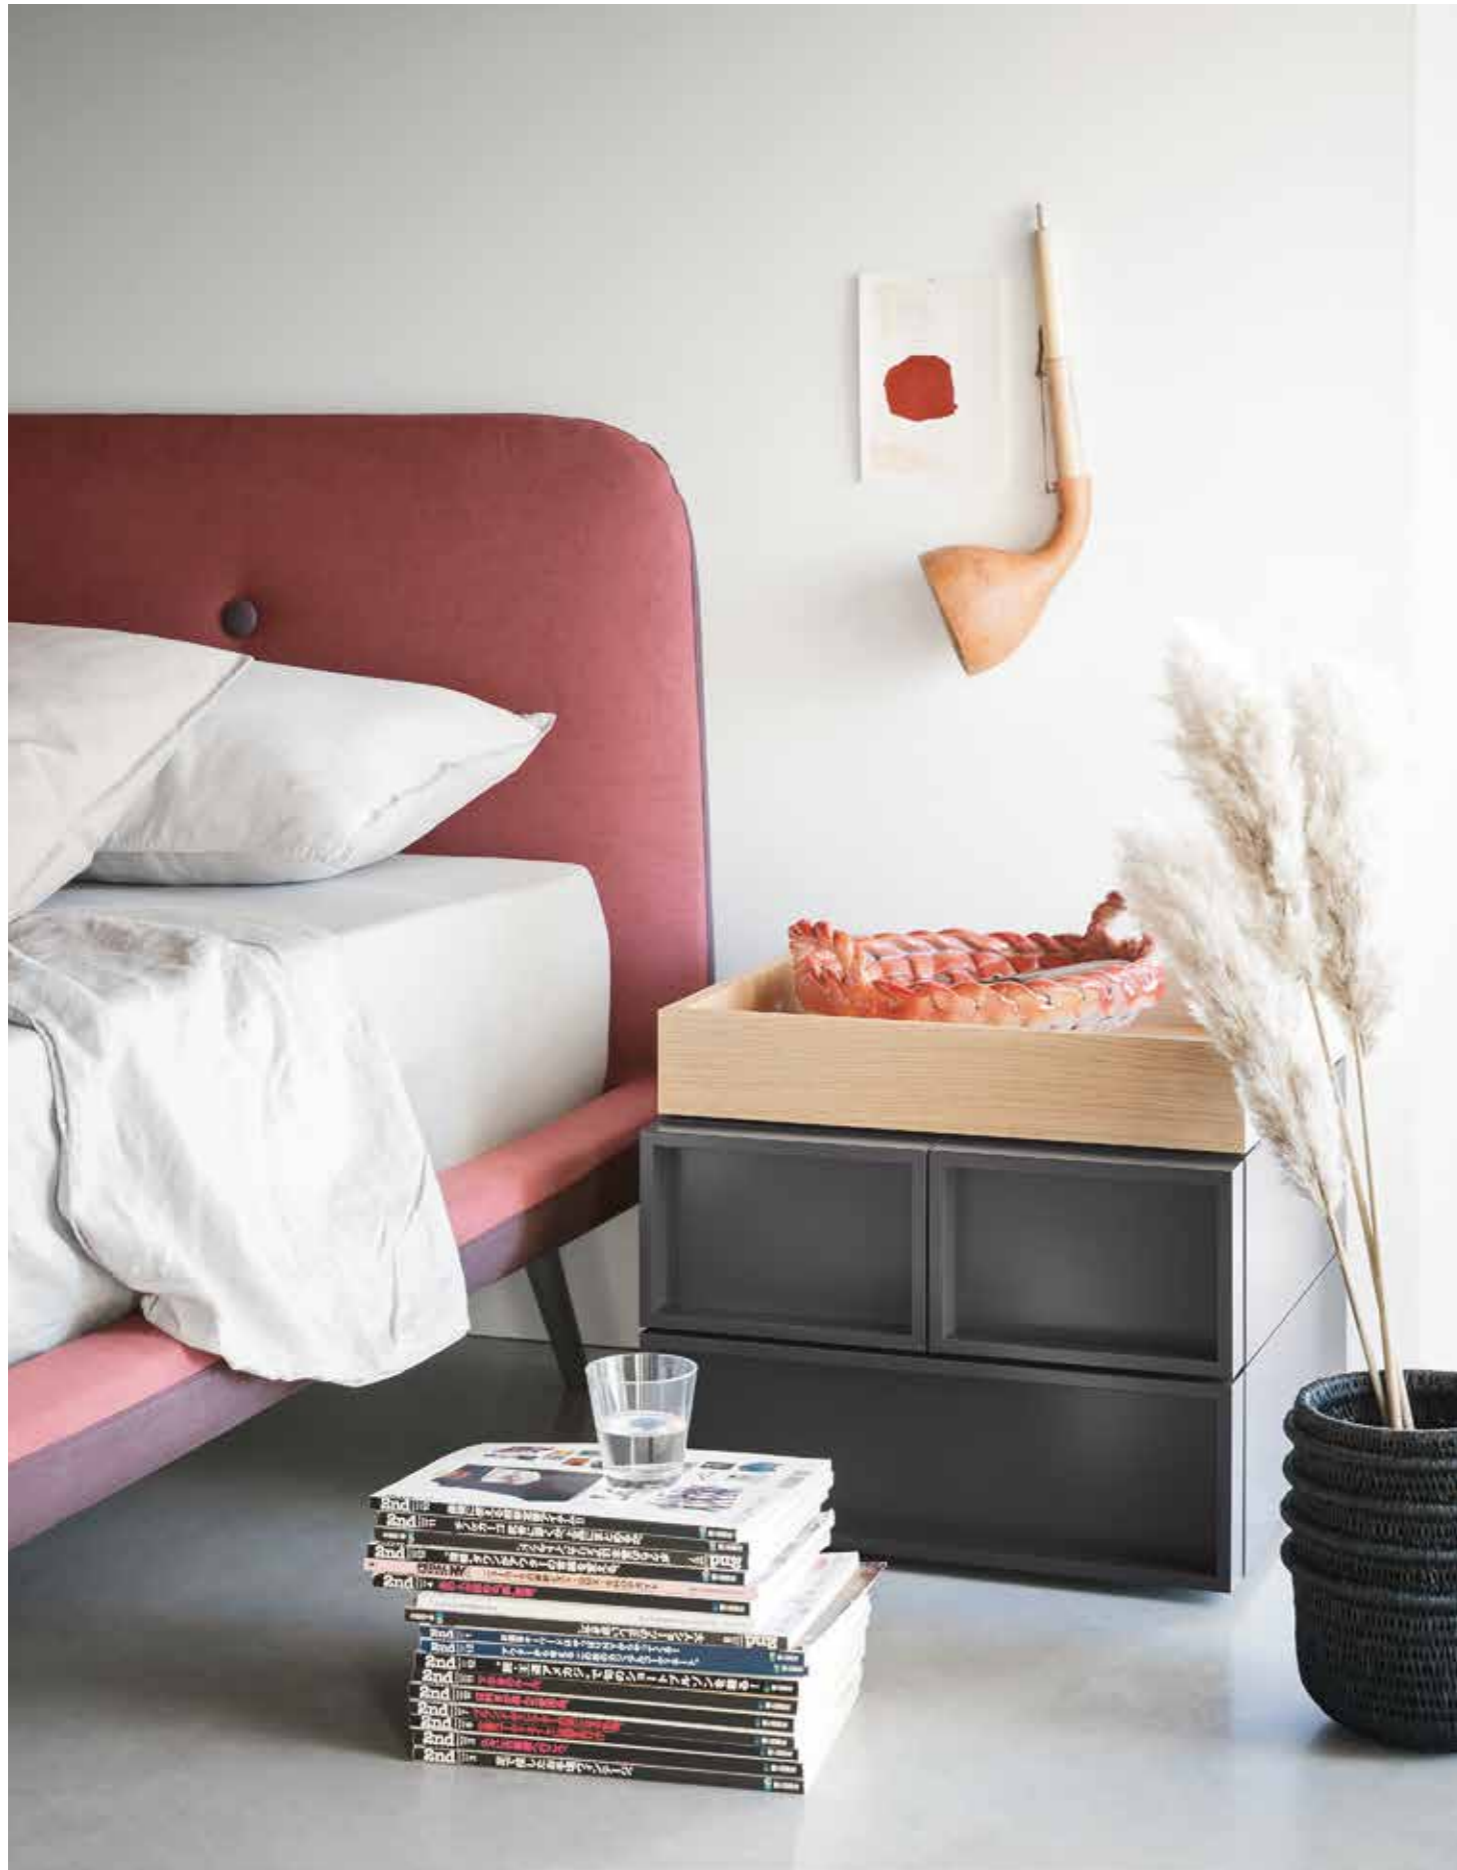

NIGHT SYSTEM