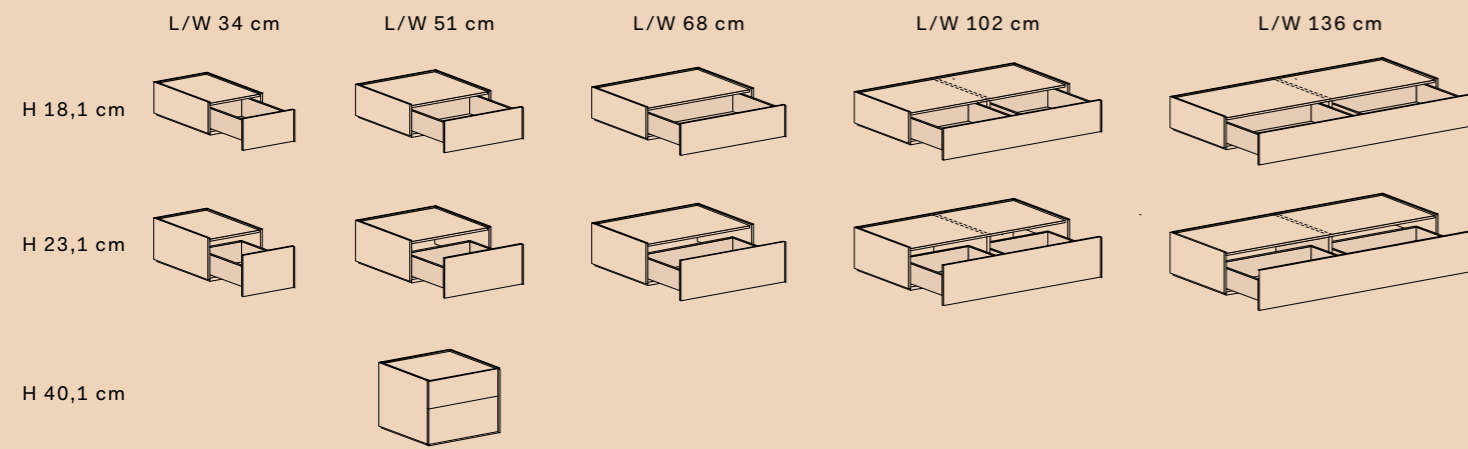

ABACO MODULARITÀ GIRO-GIRO SYSTEM

CASSETTI GIRO-GIRO | GIRO-GIRO DRAWERS

Profondità | Depth 51 cm