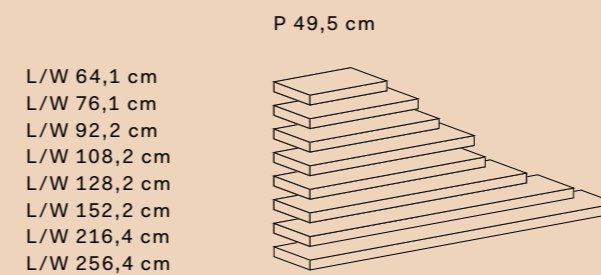

PANCA | BENCH

Spessore | Thickness 7 cm