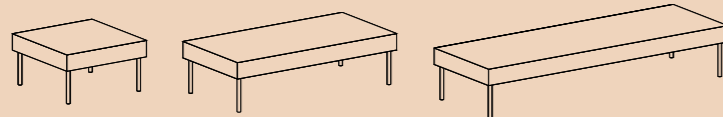

## PANCA | BENCH

Profondità | Depth 51 cm

L/W 51 cm

L/W 102 cm

L/W 153 cm

H 27,8 cm

**Panca vassoio**  
Tray bench

H 35 cm