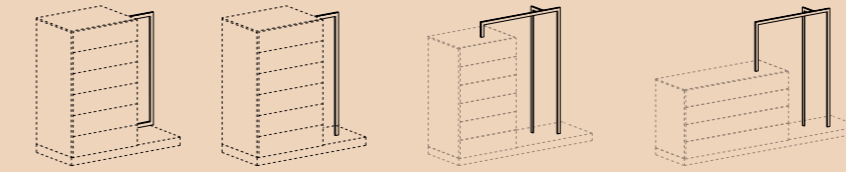

EASY SYSTEM MODULE RANGE

TELAII APPENDIABILI | CLOTHES RACKS