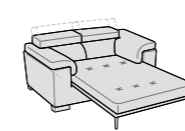

REFLECT divani letto/accessori

Divano letto
L 155 P 235 H 76/97