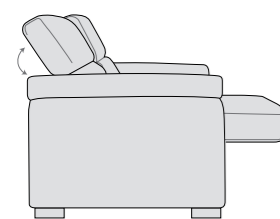

Angolo retto  
L 105 P 105 H 76

Angolo retto dynamic  
L 105 P 105 H 76/97  
(2 poggiatesta reclinabili)

Angolo aperto  
L 130 P 130 H 76

Pouff  
L 85 P 65 H 44

Pouff  
L 95 P 95 H 44

Con seduta estraibile aperta P cm 140.  
140 cm deep with pull-out seat opened.