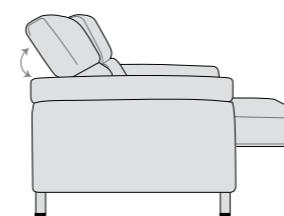

Con seduta estraibile aperta P cm 140.
140 cm deep with pull-out seat opened.