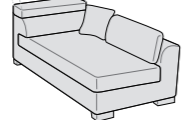

Divano laterale dx/sx  
L 226 P 105 H 76/97  
3 sedute estraibili

Componibile panchetta reversibile  
L 230 P 160 H 76/97

Componibile panchetta reversibile  
L 245 P 160 H 76/97

Panchetta dx/sx  
L 98 P 160 H 76/97

Panchetta maxi dx/sx  
L 108 P 160 H 76/97

Angolo goccia dx/sx  
L 130 P 183 H 76

Penisola angolare dx/sx  
L 102 P 185 H 76/97

Penisola angolare dx/sx  
L 102 P 205 H 76/97

Penisola angolare  
c/pouff dx/sx  
L 102 P 218 H 76/97