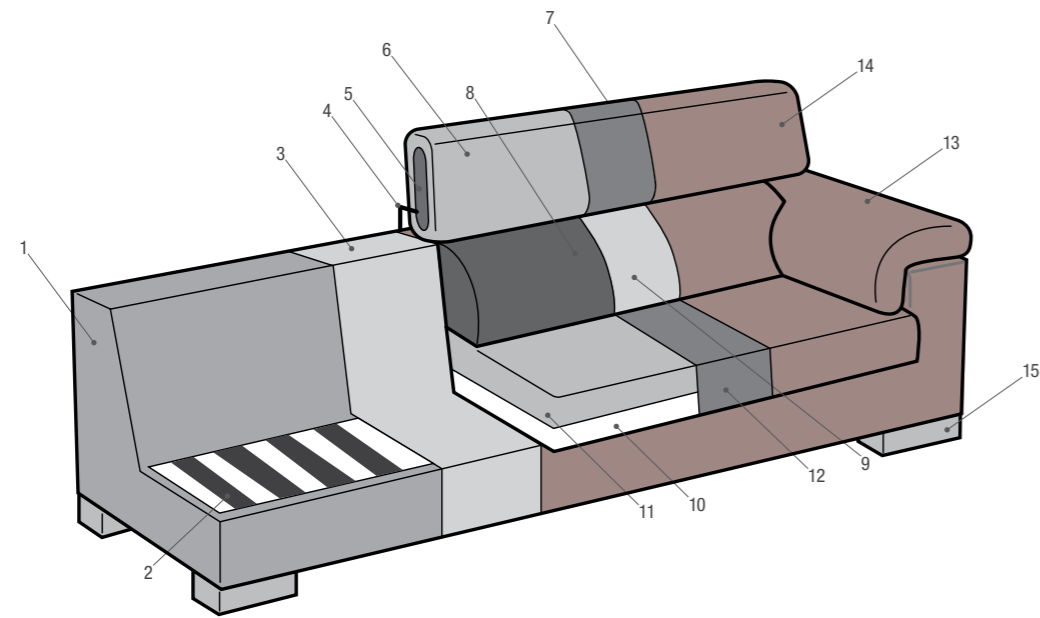

REFLECT esploso