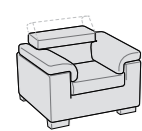

REFLECT divani/elementi

Poltrona
L 108 P 105 H 76/97
1 seduta estraibile