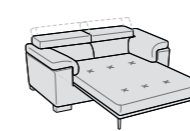

Divano letto
L 175 P 235 H 76/97