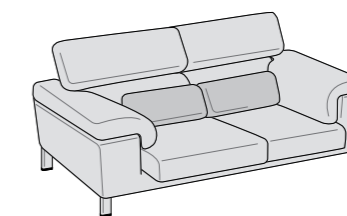

Per migliorare ulteriormente il comfort, negli elementi con sedute estraibili si consiglia l'utilizzo del cuscino poggiareni.

We suggest using the lumbar cushion in sofas and armchairs with pull-out seats for maximum comfort.