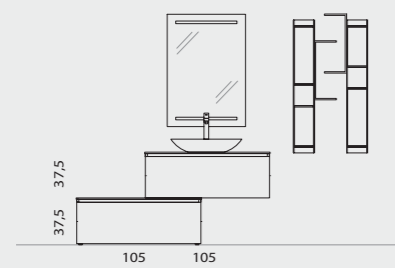

La Fenice_21 (pag. 70-71)

L.164 x P.51 cm

EcoMalta Saturno e Urano
Lavabo tutto fuori Fall in ceramica
Specchio Twin
Pensili in metallo bianco
con inserti laccato opaco Juta

Saturno and Urano EcoMalta
Overcounter ceramic Fall wash basin
Twin mirror
White metal wall units with matt Juta
lacquered inserts