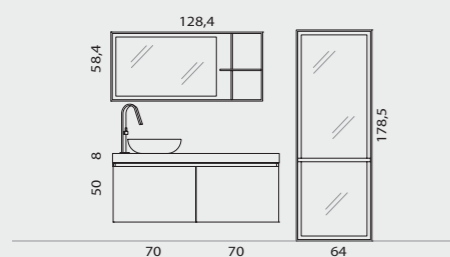

La Fenice_14 (pag. 24-25)
L.141 x P.51 cm + specchiera L.64

Rovere nodato Riso
Top sp.8 cm laccato opaco Petrolio
Lavabo tutto fuori Kratere basso in ceramica basalto
Specchiera ClaCla laccato opaco Petrolio con LED e mensola Bianco opaco
Specchiera laterale ClaCla laccato opaco Petrolio con LED e portasalviette

Riso knotted oak
8 cm thick top lacquered in matt Petrolio
Overcounter low Basalto ceramic
Kratere wash basin
ClaCla mirror lacquered in matt Petrolio with LED and matt White shelves
Side ClaCla mirror lacquered in matt Petrolio with LED and towel rail