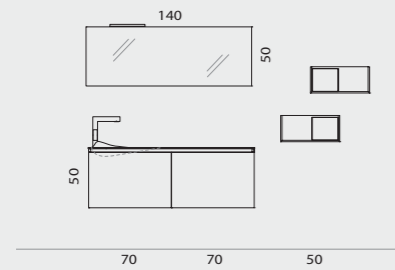

La Fenice

La Fenice_19 (pag. 56-57)

L.141 x P.51 cm + sporgenza pensili

Laccato lucido Brezza
Top in cristallo extralight Brezza
con lavabo integrato Tsunami
Specchiera filo lucido con faretto Spark
Pensili a giorno Brezza lucido
con inserti in metallo Bianco

Lacquered in gloss Brezza
Extralight Brezza glass top with
Tsunami built-in wash basin
Polished edge mirror
with Spark spotlight
Open wall units in gloss Brezza
with white metal inserts