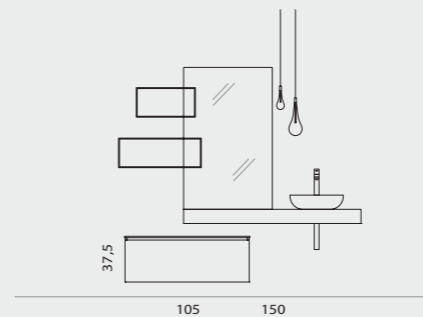

La Fenice_17 (pag. 46-47)
L.200 x P.51 cm

Laccato Fumo di Londra opaco
Piano top laccato Nero lucido sp.12 cm
Lavabo tutto fuori Kratere basso in ceramica basalto
Specchio filo lucido con faretti Goccia
Pensili a giorno in metallo
Fumo di Londra

Lacquered in matt Fumo di Londra
Gloss black lacquered 12 cm thick top surface
Overcounter low Basalto ceramic
Kratere wash basin
Polished edge mirror with Goccia spotlights
Open wall units in Fumo di Londra metal