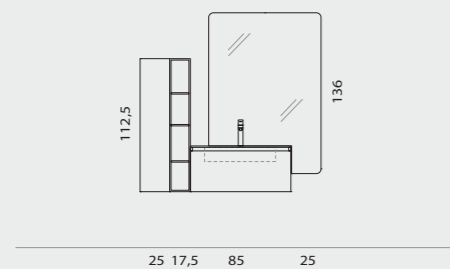

La Fenice_12 (pag. 12-13)
L.153 x P.20,8/51 cm

Rovere nodato Naturale con particolari rovere nodato Farro e laccato Verde Bosco opaco
Top in cristallo extralight Verde bosco con lavabo integrato rettangolare
Specchiera Hendrick's con luci LED

Naturale knotted oak with details in Farro knotted oak and matt Verde Bosco lacquered
Extralight Verde bosco glass top with rectangular built-in wash basin
Hendrick's mirror with LED lights