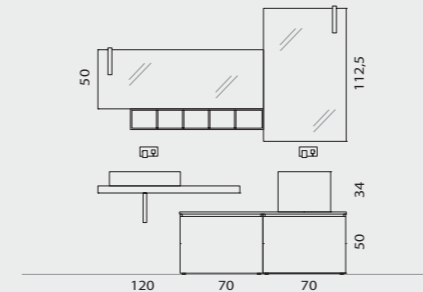

La Fenice_16 (pag. 38-39)
L.210 x P.51 cm

Rovere nodato Segale
Top sospeso sp.6 cm in rovere nodato Orzo
Lavabi in EcoMalta Saturno
Specchi filo lucido con faretti Twilight

Segale knotted oak
6 cm thick wall-supported top in Orzo knotted oak
Wash basins in Saturno EcoMalta
Polished edge mirrors with Twilight spotlights