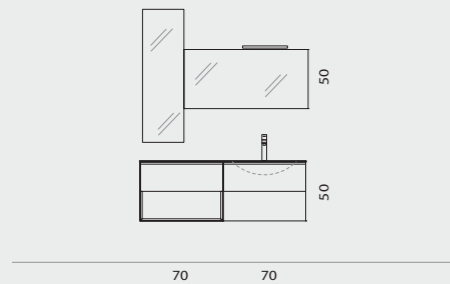

La Fenice_13 (pag. 18-19)
L.141 x P.51 cm

Rovere nodato Lenticchia e Orzo
Top in cristallo extralight Juta con lavabo integrato ovale
Specchio filo lucido con faretto Spark
Pensile con anta e vano a giorno a specchio

Lenticchia and Orzo knotted oak
Extralight Juta glass top with oval built-in wash basin
Polished edge mirror with Spark spotlight
Wall unit with door and mirrored open compartment