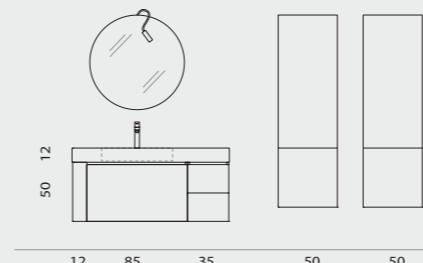

La Fenice_18 (pag. 52-53)
L.133 x P.51 cm + colonne L.50 x P.37 cm

Laccato opaco Grigio Perla
Top in EcoMalta Nettuno con lavabo integrato Scivolo
Fianco a giorno attrezzato in EcoMalta Nettuno
Specchiera Tonda con faretto Penny
Colonne Pollock laccato
Fumo di Londra opaco

Lacquered in matt Grigio Perla
Nettuno EcoMalta top and Scivolo built-in wash basin
Equipped open side panel in Nettuno EcoMalta
Circle mirror with Penny spotlight
Pollock tall units lacquered in matt Fumo di Londra