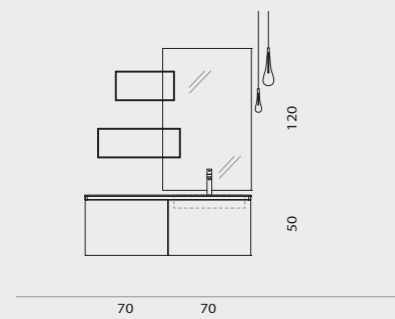

La Fenice_20 (pag. 63)

L.141 x P.51 cm

Laccato lucido Brezza
Top in teknoril grigio
con lavabo integrato rettangolare
Specchiera filo lucido con faretti Goccia
Pensili a giorno in metallo
Grigio fumo di Londra

Lacquered in gloss Brezza
Top in Grigio Teknoril
with rectangular built-in washbasin
Polished edge mirror
with Goccia spotlights
Open wall units in Fumo
di Londra grey metal