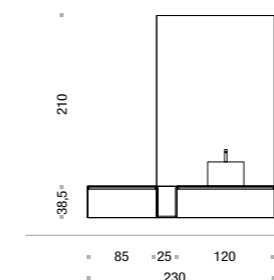

1. Scocca e frontale noce 2. Lavabo "tutto fuori" River alto con foro rubinetto in laminam Savoia Grigia 3. Specchiera AK L 120 x H 210 cm F.M. 4. Pensile 2 ante L 35 x H 153,5 cm

1. Walnut body and front 2. River high with tap hole countertop washbasin in Savoia Grigia laminam 3. AK mirror W. 120 x H. 210 cm (non-standard size) 4. Wall unit with 2 doors W. 35 x H. 153,5 cm