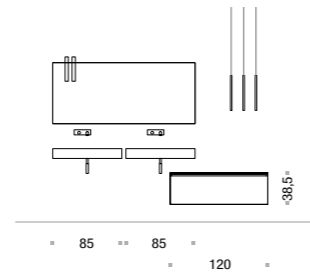

1. Scocca e frontale laccato bianco opaco 2. Top in teknorit bianco opaco con vasca integrata sp.12 cm 3. Specchiera AK L 175 x H 75 cm con faretto Twilight

1. Matt Bianco lacquered body and front 2. Matt Bianco Teknorit top with built-in washbasin thk 12 cm 3. AK mirror W. 175 x H. 75 cm with Twilight spotlights

Comp. Dafne 5 L 175 + 210 x P 51 cm (page 34-35)