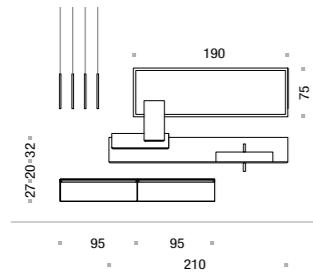

1. Scocca e frontale laccato porpora opaco 2. Top e mensole MOOV laccato porpora opaco 3. Lavabo "tutto fuori" River in Marmo Bianco Olimpo 4. Specchiera VIP con profilo nero e luci led L 190 x H 75 cm F.M. 5. Faretto Roller

1. Matt Porpora lacquered body and front 2. Matt Porpora lacquered MOOV top and shelves 3. River countertop washbasin in Bianco Olimpo marble 4. VIP mirror with a black profile and LED lights W. 190 x H. 75 cm (non-standard size) 5. Roller spotlights

Comp. Dafne 2 L 264 x P 51 cm (page 12-13)