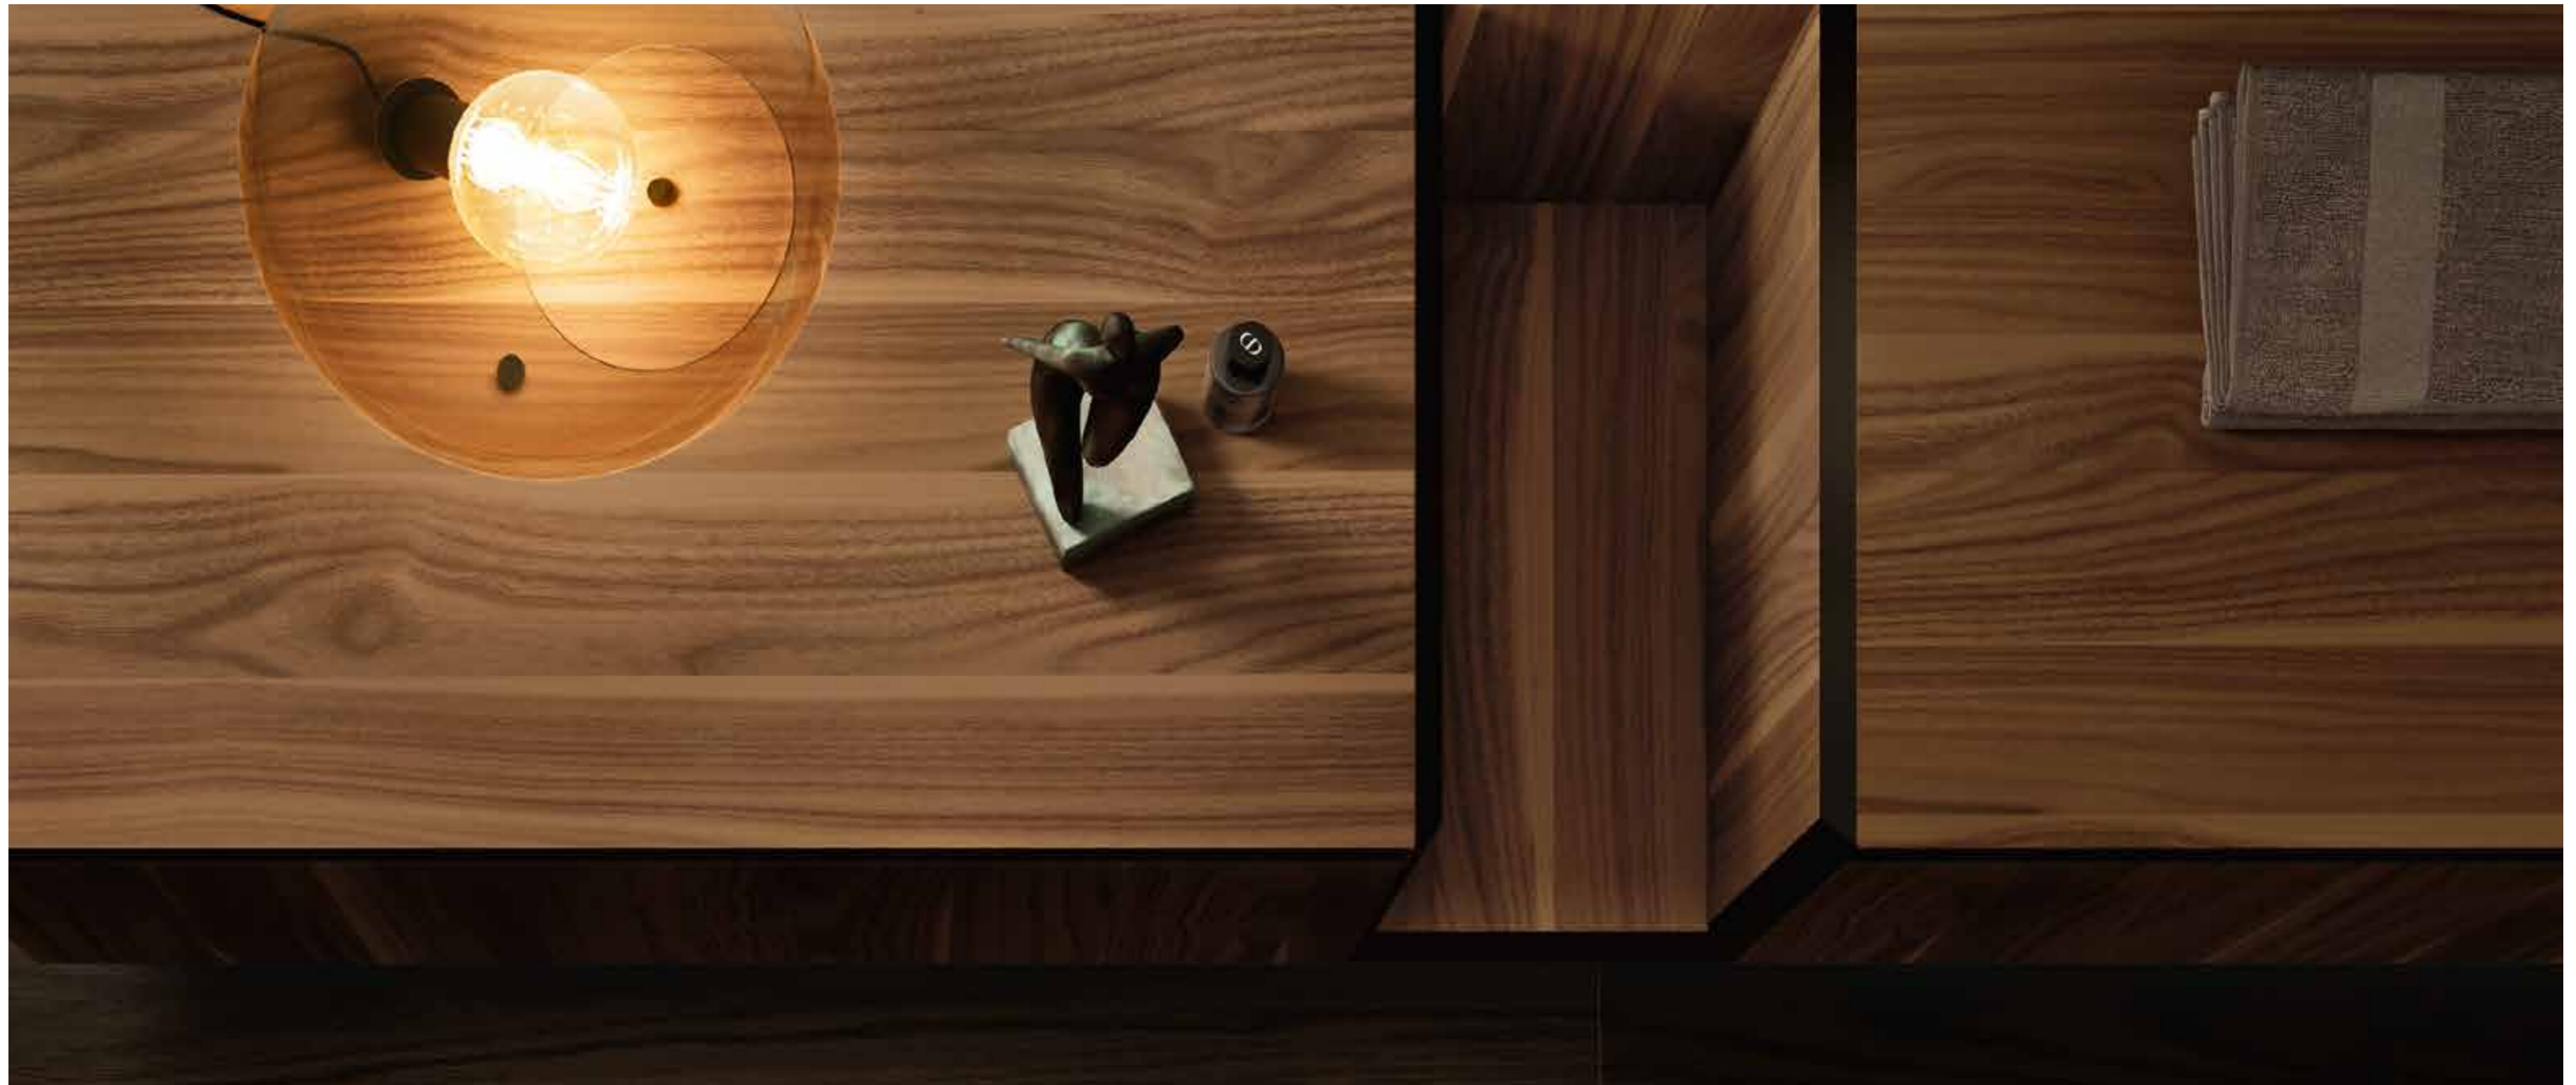

Essenza / Wood
Noce

Design Project
Walnut