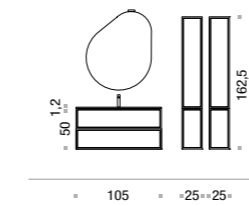

Comp. VANITY / 07 L 105 x P 51 cm + colonne (page 26-27)

1. Scocca e frontale frassino Bianco 2. Top in Marmo Olimpo sp. 1,2 cm con vasca integrata 3. Specchiera Ba-Bà con faretto Ridley 4. Vasca da bagno Catino 5. Lampade Saturno art. 597S

1. Bianco ash body and front 2. Bianco Olimpo marble top thk 1.2 cm with built-in washbasin 3. Ba-Bà mirror with Ridley spotlight 4. Catino bathtub 5. Saturno lamps item 597S

Comp. VANITY / 06 L 130 x P 51 cm (page 38-39)

1. Scocca e frontale frassino Nocciola 2. Top in teknoril bianco sp.1,2 cm con vasca integrata 3. Specchiera Hendrick's con faretto Twilight 4. Panchetta art.X909

1. Nocciola ash body and front 2. Bianco Teknoril top thk 1.2 cm with built-in washbasin 3. Hendrick's mirror unit with Twilight spotlight 4. Bench item X909