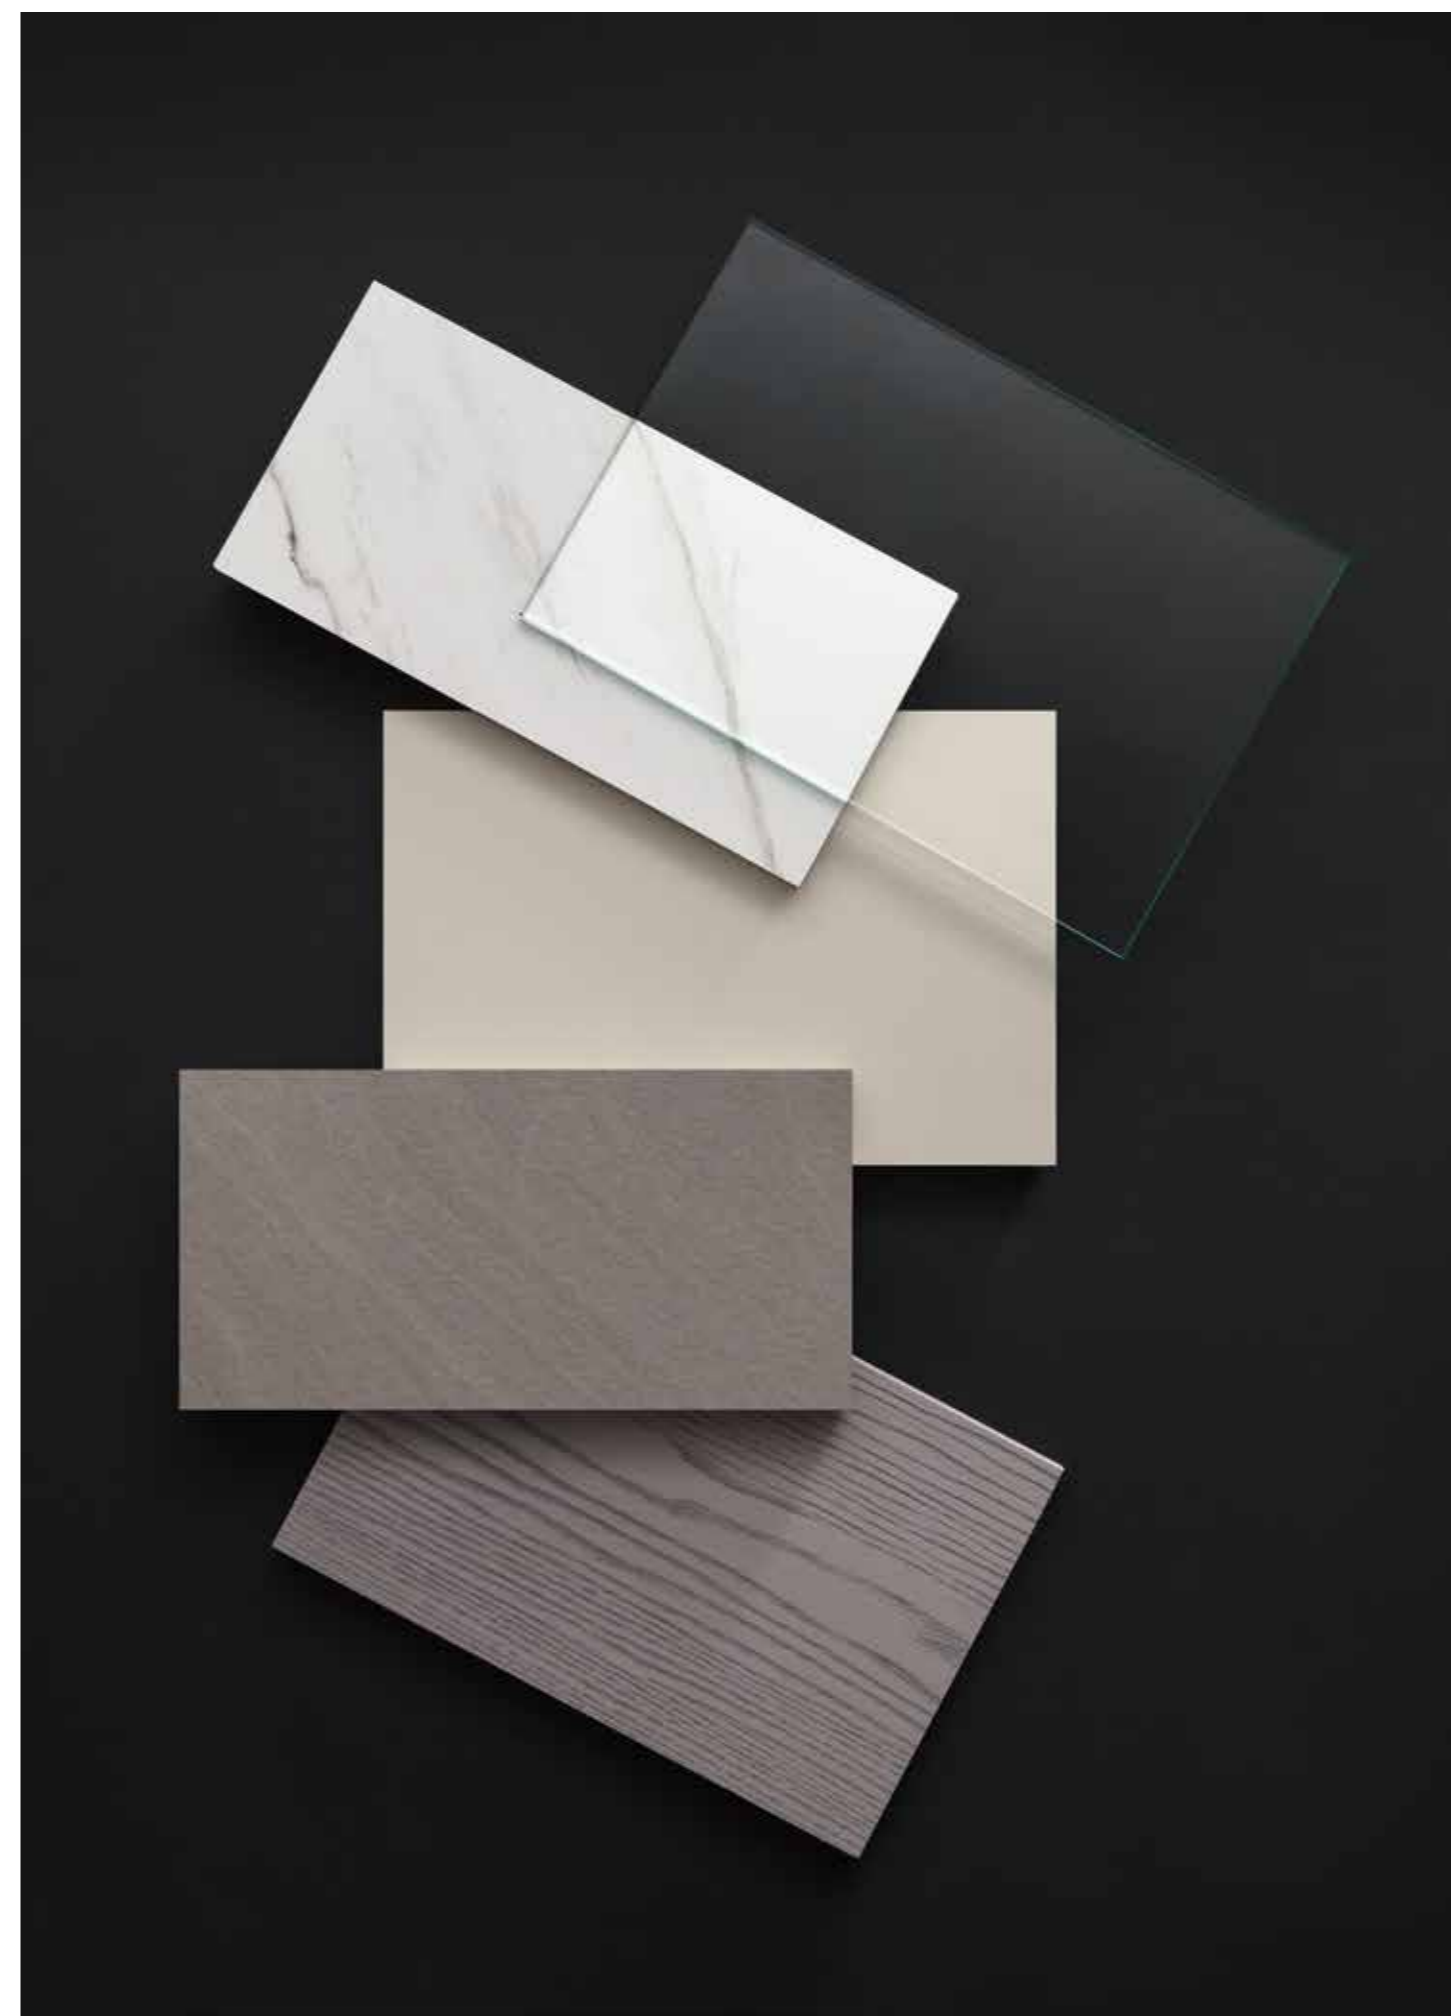

**MARMO,
FRASSINO E VETRO
INCONTRANO
SUPERFICI
LACCATE E
MATERICHE.
I MATERIALI,
MIXATI,
ASSUMONO
NUOVI
SIGNIFICATI:
QUESTA È LA
BELLEZZA DI
VANITY.**

Frassino

Ash finish

/
**A NATURAL
ATTITUDE**

Le venature del Frassino, declinato in 8 diverse tonalità, conquistano l'anta telaio disponibile con maniglia o con apertura push-pull, rivestendola di naturalezza.