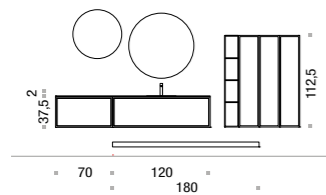

Comp. VANITY / 01 L 250 x P 51 cm + sporgenza pensili (page 6-7)

1. Scocca e frontale frassino Grigio Fumo 2. Top in Marmo Bianco Carrara sp.2 cm con vasca integrata 3. Specchiera Tonda con led diametro 80 e 60 cm 4. Pensili con anta L 25 x H 112,5 x P 20,8 cm 5. Pensile a giorno laccato Platino L 17,5 x H 112,5 x P 20,8 cm 6. Pouf in Lino art. X900

1. Grigio Fumo ash body and front 2. Bianco Carrara marble top thk 2 cm with built-in washbasin 3. Round mirror with LED, 80 cm and 60 cm diameter 4. Wall units with door W. 25 x H. 112,5 x D. 20,8 cm 5. Platino lacquered open wall unit W. 17,5 x H. 112,5 x D. 20,8 cm 6. Linen pouffe item X900