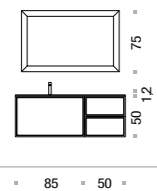

FRASSINO / ASH

Comp. VANITY / 10/B L 135 x P 51 cm (page 49)

1. Scocca e frontale frassino Bianco **2.** Top in Laminam Neve sp. 1,2 cm con vasca integrata **3.** Specchiera "Vanity" L 105 x H 75 cm con luci led **4.** Dress holder bianco art. X920

1. Bianco ash body and front **2.** Neve Laminam top thk 1.2 cm with built-in washbasin **3.** Vanity mirror W. 105 x H. 75 cm with LED lights **4.** Bianco dress holder item X920

LACCATO / LACQUER

Comp. VANITY / 05 L 255 x P 51 cm (page 58-59)

1. Scocca e frontale laccato Taupe opaco con particolari Verde Palude opaco **2.** Top in teknoril 7004 effetto pietra sp.1,2 cm con vasca integrata **3.** Specchiera Tonda con led diametro 120 cm **4.** Mensole ad "L" in metallo laccato Verde Palude opaco **5.** Dress holder grigio antracite art. X924

1. Body and front matt lacquered in Taupe with matt Verde Palude details **2.** Teknoril top 7004 with stone effect, 1.2 cm thick, with built-in washbasin **3.** Tonda mirror with LED, 120 cm diameter **4.** L-shaped metal shelves matt lacquered in Verde Palude **5.** Grigio Antracite dress holder item X924

Comp. VANITY / 12 L 120 x P 51 cm + pensile (page 62-63)

1. Scocca e frontale laccato Nuvola opaco **2.** Lavabo consolle City dx in mineralguss **3.** Specchiera "Spia" **4.** Pensili tubolare in metallo bianco **5.** Dress holder bianco art. X920

1. Matt Nuvola lacquered body and front **2.** City RH Mineralguss console washbasin **3.** "Spia" mirror **4.** Tubular metal wall units in Bianco **5.** White Dress holder item X920

Comp. VANITY / 08 L 70 + 70 x P 51 cm (page 50-51)

1. Scocca e frontale frassino Grigio Ombra **2.** Top in Teknoril 7037 sp. 12 cm con vasca integrata **3.** Specchiera L 50 x H 120 cm con faretto Nite 300 **4.** Pensili in metallo con schiena Nebbia opaco **5.** Dress Holder grigio antracite art. X920