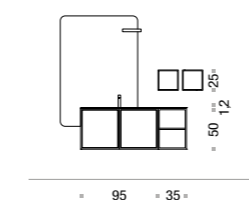

FRASSINO / ASH

Comp. VANITY / 01 L 250 x P 51 cm + sporgenza pensili (page 6-7)

1. Scocca e frontale frassino Grigio Fumo 2. Top in Marmo Bianco Carrara sp.2 cm con vasca integrata 3. Specchiera Tonda con led diametro 80 e 60 cm 4. Pensili con anta L 25 x H 112,5 x P 20,8 cm 5. Pensile a giorno laccato Platino L 17,5 x H 112,5 x P 20,8 cm 6. Pouf in Lino art. X900

1. Grigio Fumo ash body and front 2. Bianco Carrara marble top thk 2 cm with built-in washbasin 3. Round mirror with LED, 80 cm and 60 cm diameter 4. Wall units with door W. 25 x H. 112,5 x D. 20,8 cm 5. Platino lacquered open wall unit W. 17,5 x H. 112,5 x D. 20,8 cm 6. Linen pouffe item X900

Comp. VANITY / 02 L 190 x P 51 cm (page 18-19)

1. Scocca e frontale frassino Arena con particolare Cenere opaco 2. Top in frassino Arena sp.6 cm 3. Lavabo "tutto fuori" Prugna in ceramica 4. Specchiera L 95 x H 112,5 cm 5. Pensili in metallo con schiena Cenere opaco

1. Arena ash body and front with matt Cenere detail 2. Top in Arena ash thk 6 cm 3. Countertop ceramic Prugna washbasin 4. Mirror W. 95 x H. 112,5 cm 5. Metal wall units with matt Cenere back panel

Comp. VANITY / 09 L 238 x P 51 cm (page 12-13)

1. Scocca e frontale frassino Rosmarino 2. Top in M.T.Taue sp. 12 cm con vasca integrata 3. Specchiera L 60+105 x H 112,5 cm con luci led 4. Pouf in Lino art. X900 5. Dress holder bianco art. X924

1. Rosmarino ash body and front 2. M.T.Taue top thk 12 cm with built-in washbasin 3. Mirror W. 60+105 x H. 112,5 cm with LED lights 4. Linen pouffe item X900 5. White Dress holder item X924

Comp. VANITY / 11 L 175 x P 51 cm (page 22-23)

1. Scocca e frontale frassino Grigio Ombra con particolari Frassino Arena 2. Top in Marmo Tecnico Greige sp. 1,2 cm con vasca integrata 3. Specchiera "Tonda" diametro 80 con luci led 4. Pensili tubolare in metallo grigio antracite 5. Vasca Kuvet mini box