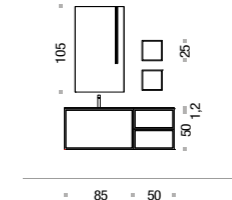

Comp. VANITY / 10/A L 135 x P 51 cm + pensili vetro (page 42-43)

1. Scocca e frontale frassino Bianco 2. Top in Laminam Neve sp. 1,2 cm con vasca integrata 3. Specchiera "Spia" L 50 x H 105 cm con luci led 4. Pensili in vetro con schiena frassino Bianco 5. Panchetta in legno art.X909 6. Pouf in Lino art. X900

1. Bianco ash body and front 2. Neve Laminam top thk 1.2 cm with built-in washbasin 3. Spia mirror W. 50 x H. 105 cm with LED lights 4. Glass wall units with Bianco ash back panel 5. Wooden bench item X909 6. Linen pouffe item X900