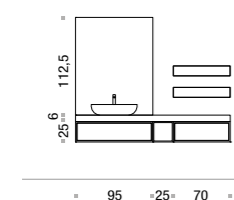

Comp. VANITY / 02 L 190 x P 51 cm (page 18-19)

1. Scocca e frontale frassino Arena con particolare Cenere opaco 2. Top in frassino Arena sp.6 cm 3. Lavabo "tutto fuori" Prugna in ceramica 4. Specchiera L 95 x H 112,5 cm 5. Pensili in metallo con schiena Cenere opaco

1. Arena ash body and front with matt Cenere detail 2. Top in Arena ash thk 6 cm 3. Countertop ceramic Prugna washbasin 4. Mirror W. 95 x H. 112,5 cm 5. Metal wall units with matt Cenere back panel