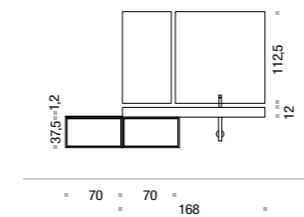

Comp. VANITY / 09 L 238 x P 51 cm (page 12-13)

1. Scocca e frontale frassino Rosmarino 2. Top in M.T.Taue sp. 12 cm con vasca integrata 3. Specchiera L 60+105 x H 112,5 cm con luci led 4. Pouf in Lino art. X900 5. Dress holder bianco art. X924

1. Rosmarino ash body and front 2. M.T.Taue top thk 12 cm with built-in washbasin 3. Mirror W. 60+105 x H. 112,5 cm with LED lights 4. Linen pouffe item X900 5. White Dress holder item X924