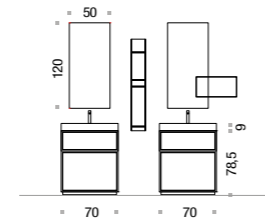

Comp. VANITY / 08 L 70 + 70 x P 51 cm (page 50-51)

1. Scocca e frontale frassino Grigio Ombra **2.** Top in Teknoril 7037 sp. 12 cm con vasca integrata **3.** Specchiera L 50 x H 120 cm con faretto Nite 300 **4.** Pensili in metallo con schiena Nebbia opaco **5.** Dress Holder grigio antracite art. X920

1. Grigio Ombra ash body and front **2.** Teknoril 7037 top thk 12 cm with built-in washbasin **3.** Mirror W. 50 x H. 120 cm with Nite 300 spotlight **4.** Metal wall units with matt Nebbia back panel **5.** Grigio Antracite dress holder item X920