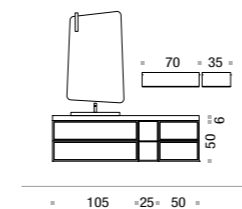

Comp. VANITY / 04 L 180 x P 51 cm (page 64-65)

1. Scocca e frontale laccato Canapa opaco con particolari Juta opaco **2.** Top in Unicolor Grigio Venato sp.6 cm **3.** Lavabi incasso soprapiano Giò in ceramica **4.** Specchiera Sghemba con faretto Twilight **5.** Mensole ad "L" in metallo laccato Juta opaco **6.** Pouf in Rally 602 art. X904 **7.** Dress holder grigio antracite art. X921

1. Body and front matt lacquered in Canapa with matt Juta details **2.** Grigio Venato Unicolor top, 6 cm thick **3.** Giò ceramic built-in countertop washbasin **4.** Sghemba mirror with Twilight spotlight **5.** L-shaped metal shelves matt lacquered in Juta **6.** Pouffe in Rally 602 item X904 **7.** Grigio Antracite dress holder item X921