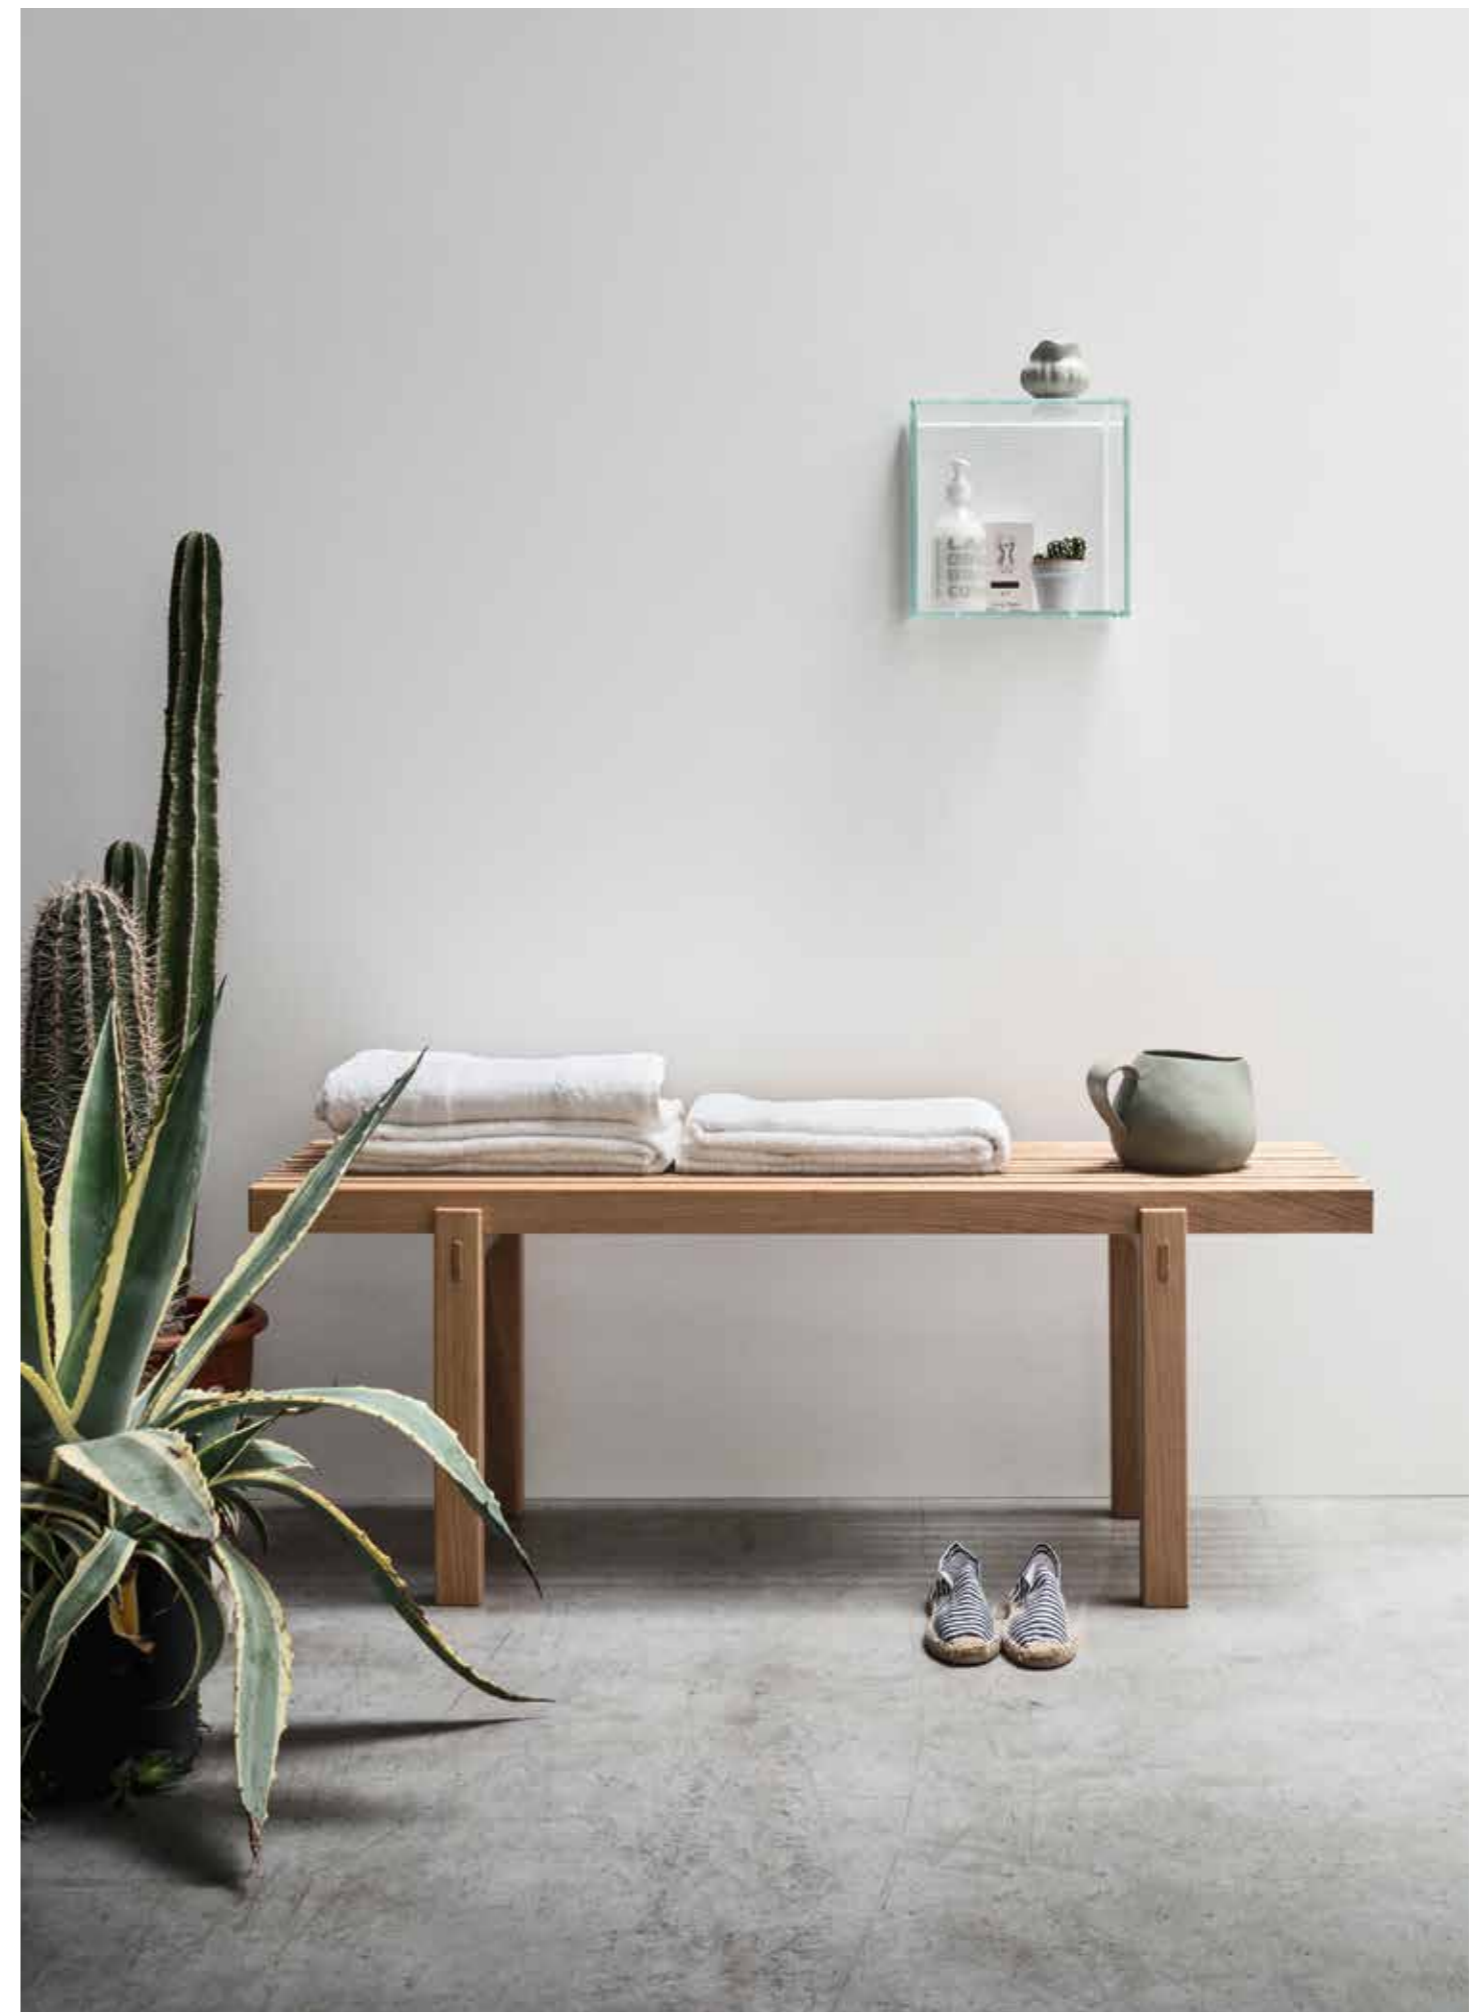

/
**LIVING
THE
BATHROOM**

The furnishings and accessories add to the style in the bathroom,
an increasingly visible part of the home and a living space in its own right.

**I COMPLEMENTI
ARRICCHISCONO
LO STILE DEL
BAGNO CHE
DIVENTA SEMPRE
PIÙ UN AMBIENTE
DICHIARATO DELLA
CASA, UNA ZONA
LIVING A TUTTI
GLI EFFETTI.**