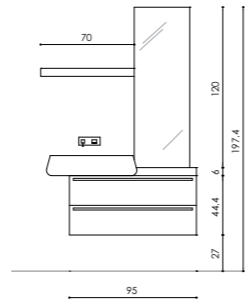

28. Kamo
Scocca e frontale: larice bicolore glicine/lavanda opaco - Piano top legno sp.6 cm - Lavabo: Soap semincasso sx in teknoit art.5506 - Misure: L 95 x P 38 cm (con sporgenza lavabo L 115 cm) / Structure and front: matt Glicine/Lavanda two-colour larch- Top in wood, 6 cm thick - Soap Lh semi built-in washbasin in Teknoit art.5506 - Measurements: W: 95 x D: 38 cm (with projecting washbasin W:115 cm)