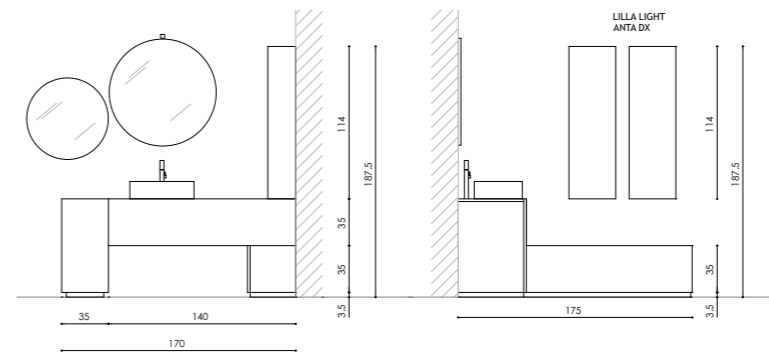

35. Horma
Scocca e frontale base: larice monocolore glicine e lavanda opaco - Scocca e frontale pensile: larice monocolore lilla light opaco - Piano top in cristallo lavanda sp. 1,9 cm con lavabo Minivash "tutto fuori" in ceramica art. W011 - Misure: L 175/170 x P 51/38 cm / Structure and front base: matt Glicine and Lavanda one-colour larch - Structure and front of wall unit: matt Lilla Light one-colour larch - Top in Lavanda glass, 1,9 cm thick, with Minivash "tutto fuori" washbasin in ceramic art. W011 - Measurements: W. 175/170 x D. 51/38 cm