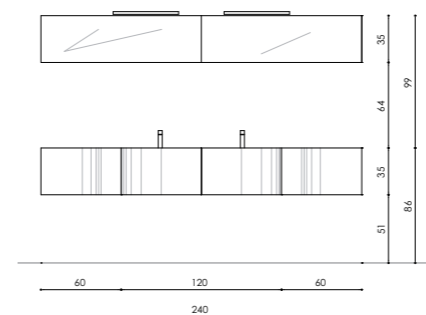

26. Korma
Scocca e frontale: laccato bicolore glicine/lavanda opaco - Piano top in cristallo sabbliato lavanda sp. 1,9 cm con vasca integrata art.W042 - Misure: L.240 x P.58/38 cm
Structure and front: matt Glicine/ Lavanda two-colour larch - Top in Lavanda sanded glass, 1.9 cm with built-in washbasin art.W042 - Measurements: W.240 x D.58/38 cm