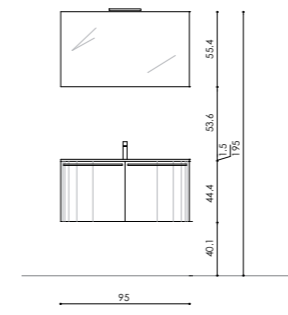

27. **Nome**
Scocca e frontale: larice bicolore canapa/terra opaco – Piano top in cristallo extralight canapa sp.1.5 cm con vasca integrata art.W039 – Misure: L 95 x P 51 cm
Structure and front: matt Canapa/Terra two-colour larch – Top in Canapa Extralight glass, 1.5 cm thick, with built-in washbasin art. W039 – Measurements: W. 95 x D. 51 cm