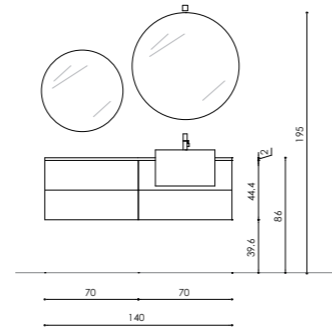

**21. horno**

Scocca e frontale basi: larice monocolorre canapa, terra, juta, terranova, nero e grigio fumo di Londra opaco - Scocca pensile: larice monocolorre giallo primario opaco - Lavabo Force in mineralmarmo art.W031 - Misura: L 323 x P 71/51/38 cm / Structure and front of base units: matt Canapa, Terra, Juta, Terranova, Nero and Grigio Fumo di Londra one-colour larch - Structure of wall unit: matt Giallo Primario one-colour larch - Force washbasin in Mineralmarmo art. W031 - Measurements: W. 323 x D. 71/51/38 cm

**Il disegno di una nuvola, la luce dei led**

**22. Korma**  
 Scocca e frontale: larice bicolore cacao/tortora opaco - Piano top in larice bicolore cacao/tortora opaco con lavabo Soap "tutto fuori" in ceramica art.5516 -  
 Misure: L 170 x P 51 cm + pensili L 35 cm / Structure and front: matt Cacao/Tortora two-colour larch - Top in matt Cacao/Tortora two-colour larch with Soap  
 "tutto fuori" washbasin in ceramic art.5516 - Measurements: W. 170 x D. 51 cm + wall units W. 35 cm

**23. Kormo**  
 Scocca e frontale/laterale monocolori grigio fumo di Londra opaco - Piano top in M.T.bianco olimpo sp.2 cm con lavabo Cubo semincasso centrale art.W004 - Misure: L 140 x P 38/47.5 cm / Structure and front: matt Grigio Fumo di Londra one-colour larch - Top in Bianco Olimpo technical marble, 2 cm thick with Cubo central semi built-in washbasin art. W004 - Measurements: W. 140 x D. 38/47.5 cm