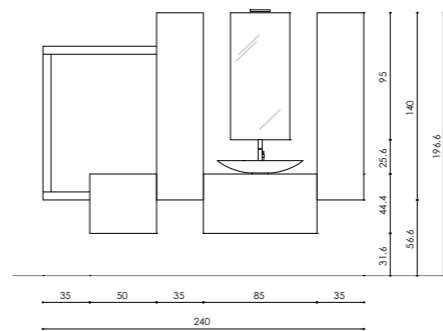

24. karma
Scocca e frontale: lervice monocoloro bianco opaco - Flano top in lervice monocoloro bianco opaco sp. 1,8 cm con lavabo Fall "tutto fuori" in ceramica art. W012 - Measure: L 240 x P 20,8/37 cm / Structure and front: matt Bianco one-colour larch - Top in matt Bianco one-colour larch, 1,8 cm thick, with Fall "tutto fuori" washbasin in ceramic art. W012 - Measurements: W: 240 x D: 20,8/37 cm