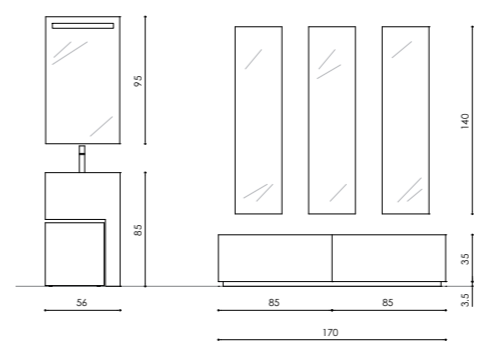

Oasi di piacere nella vasca da bagno

33. **Karma**  
 Scocca e frontale: larice monocolore nero opaco - Lavabo "Blocco" in M.T. Verde Fun art.W015 - Misure: L.56 x P.56 cm + basi L.170 x P.51 cm / Structure and front: matt Nero one-colour larch - Blocco washbasin in Verde Fun technical marble art. W015 - Measurements: W.56 x D.56 cm + base units W.170 x D. 51 cm