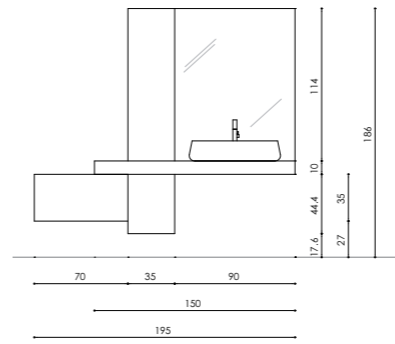

Nel benessere del tuo bagno

**29. Karma**  
 Scocca e frontale: larice monocolore bianco lucido - Piano top in M.T. Bianco Olimpo sp.1,8 cm con lavabo Piettro quadro "tutto fuori" in ceramica art.5518 - Misura: L.240,3 x P. 51/20,8 cm / Structure and front: gloss Bianco one-colour larch - Top in Bianco Olimpo technical marble, 1,8 cm thick, with Piettro Quadro "tutto fuori" washbasin in ceramic art.5518 - Measurements: W. 240,3 x D. 51/20,8 cm

**31. Norma**  
 Scocca e frontale: larice monocoloro bianco opaco - Piano top in larice monocoloro giallo ocra opaco sp.10 cm con lavabo Soap "tutto fuori" in ceramica bianca art.5515 - Misure: L 195 x P 51 cm. / Structure and front: matt Bianco one-colour larch - Top in matt Giallo Ocra one-colour larch, 10 cm thick, with Soap "tutto fuori" washbasin in white ceramic art.5515 - Measurements: W. 195 x D. 51 cm