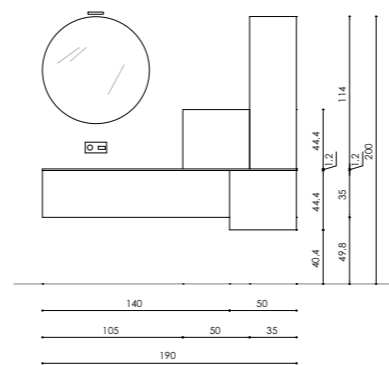

34. Korma
Scocca e frontale: larice monocolor verde bosco, verde oliva, giallo ocra opaco - Piano top in teknoit sp.1,2 cm con lavabo integrato ovale art.W043
- Misure: L. 190 x P.51 cm / Structure and front: matt Verde Bosco, Verde Oliva and Giallo Ocra one-colour larch - Top in Teknoit, 1.2 cm thick, with oval built-in washbasin art.W043 - Measurements: W. 190 x D. 51 cm