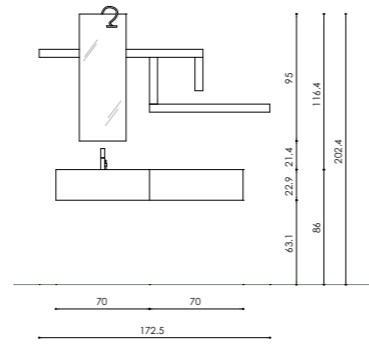

Nel bianco il piacere dell'acqua

30. Kamo
Scocca e frontale: larice monocolore nero lucido - Mensole: larice monocolore Grigio Fumo di Londra e Giallo solare lucido - Piano top in tekrotil sp.1,2 cm con vasca integrata art.W008 - Misure: L. 140 x P. 51 cm / Structure and front: gloss Nero one-colour larch - Shelves: gloss Grigio Fumo di Londra and Giallo Solare one-colour larch - Top in Tekrotil, 1,2 cm thick, with built-in washbasin art. W008 - Measurements: W. 140 x D. 51 cm