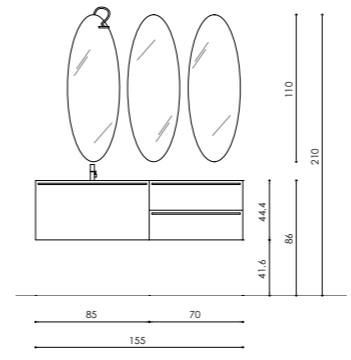

32. **Korma**
Scocca e frontale: larice bicolore bianco grigio/bianco traffico opaco - Piano top in teknoart sp.1,2 cm con lavabo integrato Fall art. W018 - Misura L. 155 x P. 51 cm. / Structure and front: matt Bianco Grigio/Bianco Traffico two-colour larch - Top in Teknoart, 1,2 cm thick, with Fall built-in washbasin art. W018 - Measurements W.155 x D. 51 cm