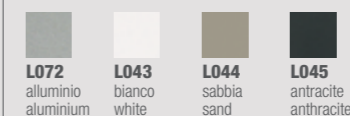

PIANO / TOP / PLATEAU / PLATTE / SOBRE / СТОЛЕШНИЦА

melaminico / melamine / mélaminé / melamin /
melamina / меламина