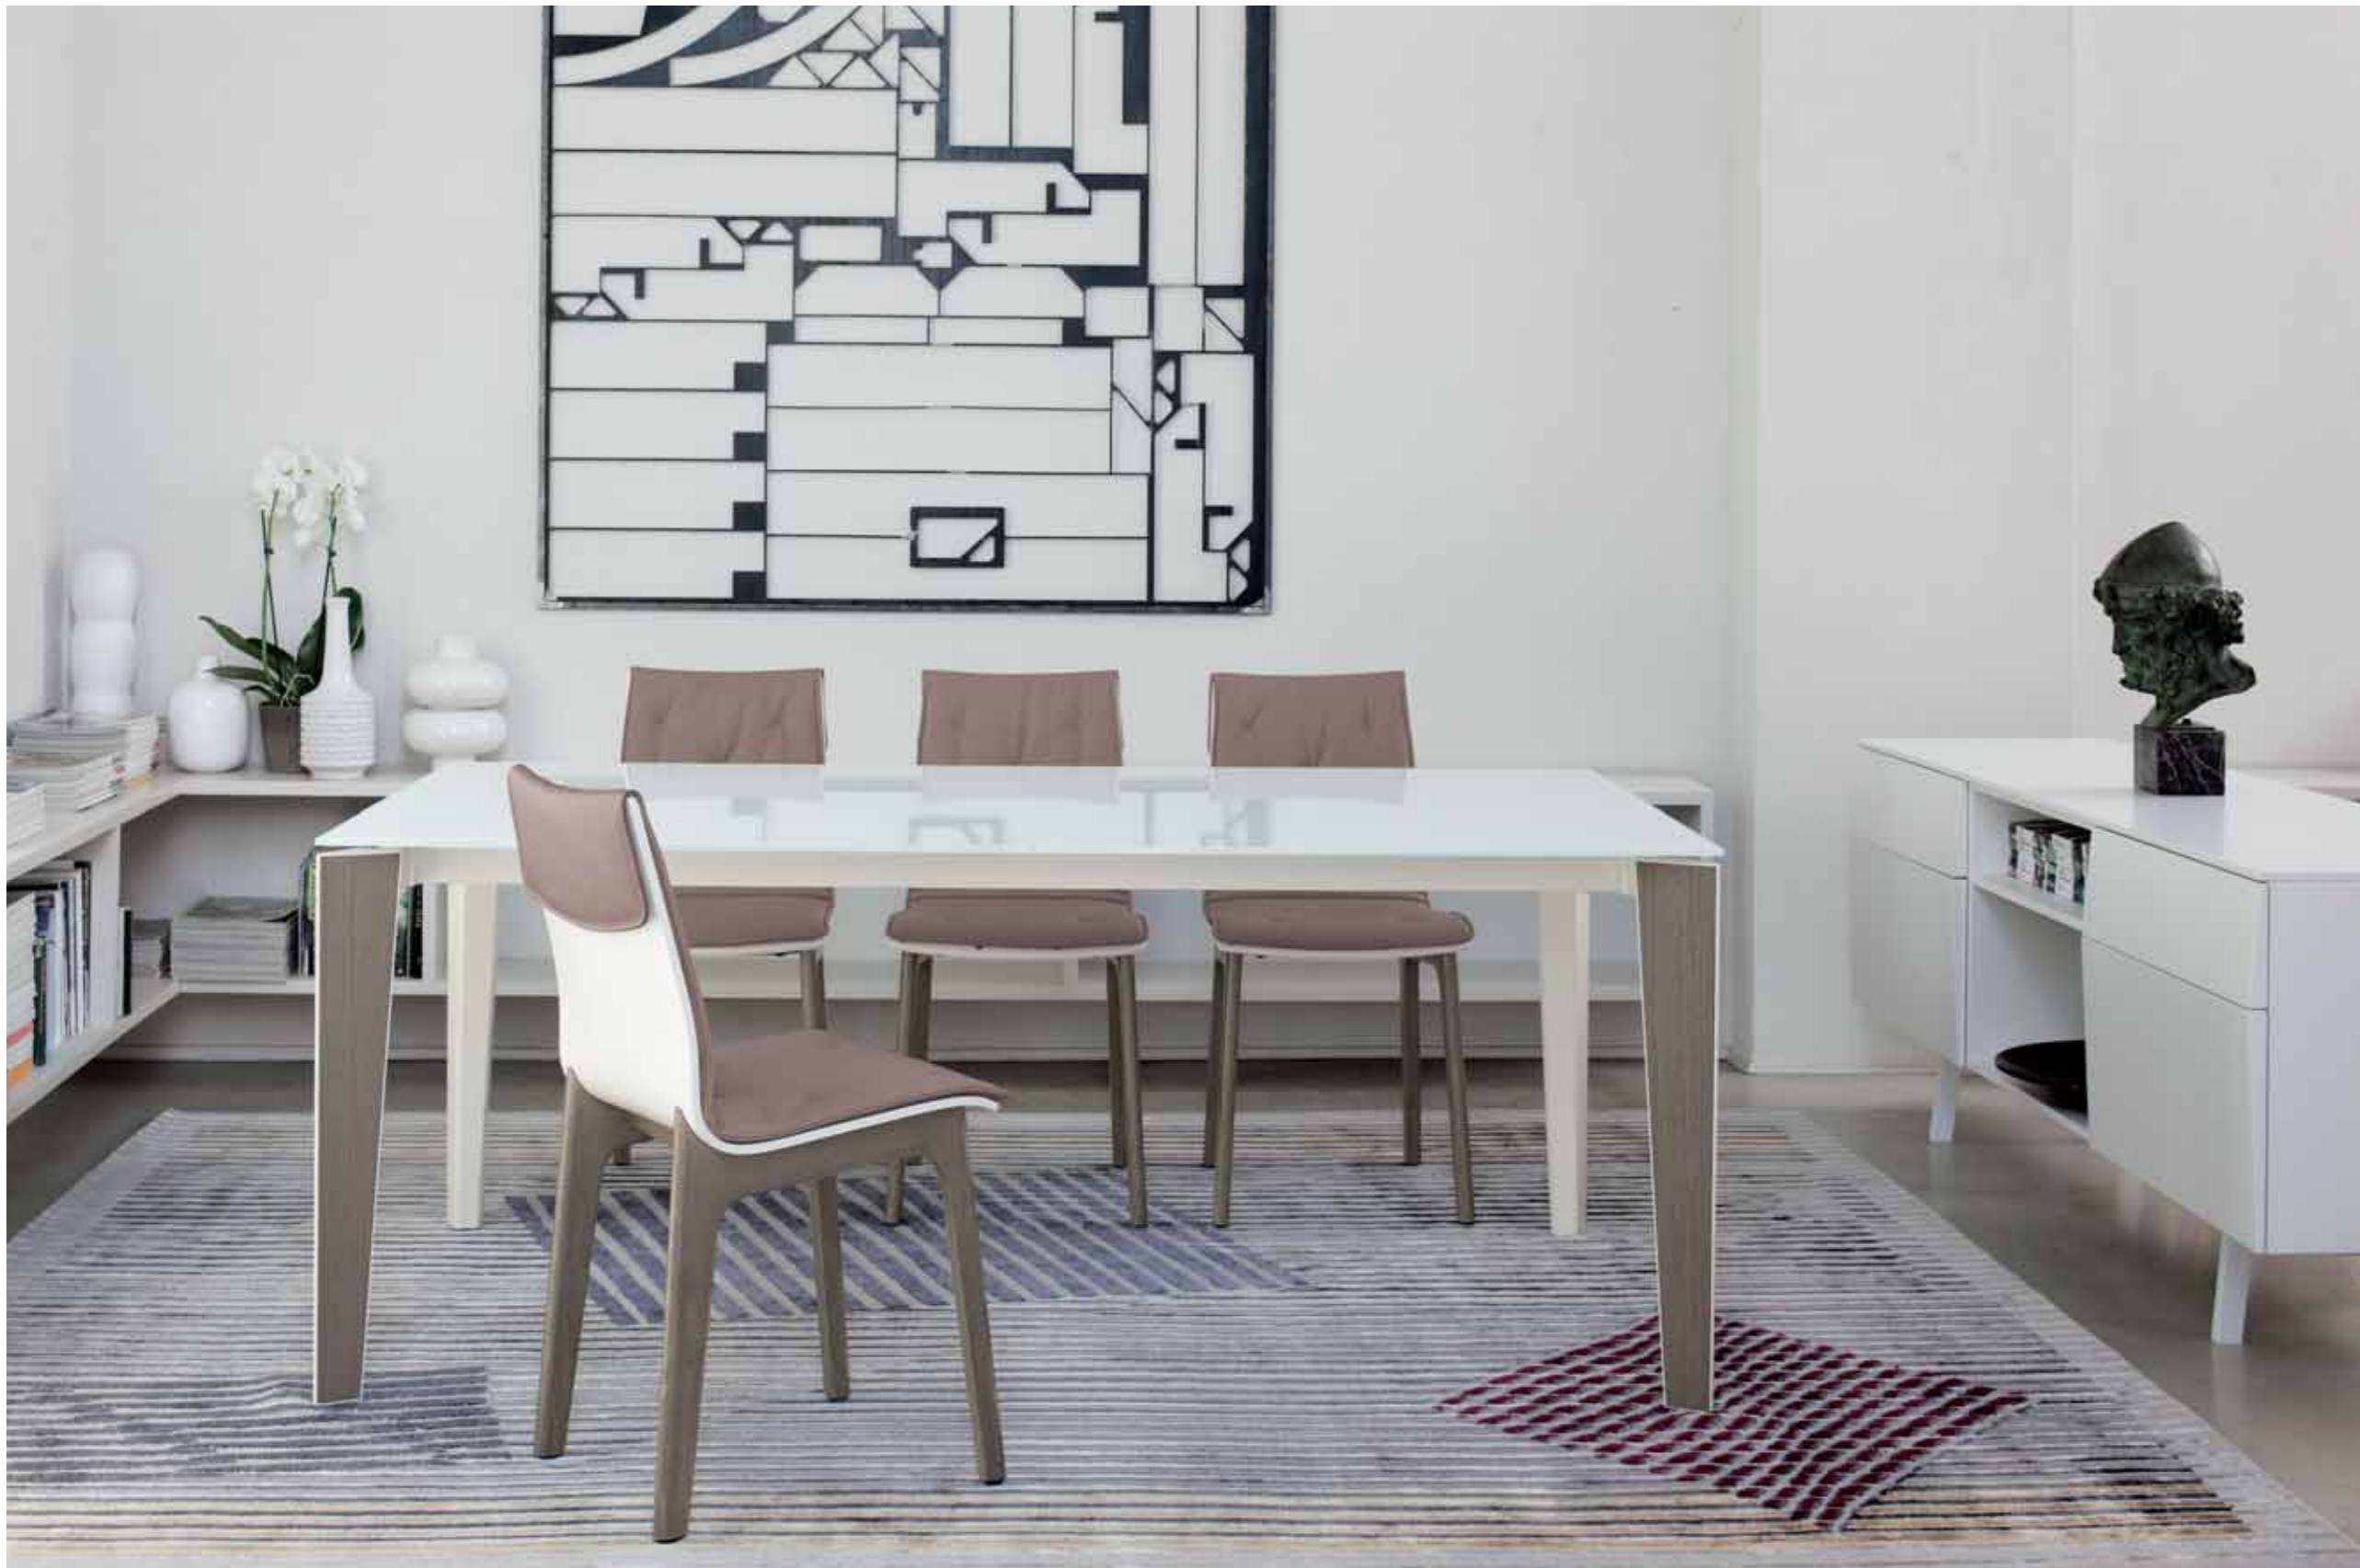

tavolo table

SENSO
cod. 20.94

M310 antracite / anthracite
L002 legno impiallacciato rovere spessart /
spessart oak veneer

sedia chair

KATE
cod. 40.85

L002 legno impiallacciato rovere spessart /
spessart oak veneer
M310 antracite / anthracite