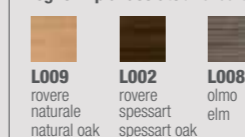

legno laccato / lacquered wood / bois laqué / lackiertes Holz / madera lacada / лакированное дерево

L079
 bianco white

L084
 sabbia sand

L087
 antracite anthracite

legno impiallacciato / veneer / bois plaqué / Holz furniert / madera chapada / Шпон