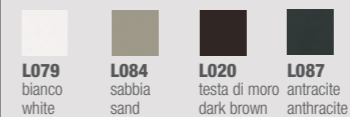

PROLUNGHE PER PIANO IN CRISTALLO E CRISTALLO ANTIGRAFFIO / EXTENSIONS FOR GLASS TOP AND ANTI-SCRATCH GLASS / ALLONGES POUR PLATEAU EN CRISTAL ET CRISTAL ANTI-RAYURES / EINLEGEPLATTE FÜR GLAS PLATTEN UND KRATZFESTIG GLAS / PROLONGACIONES POR SOBRES EN CRISTAL Y SCRISTAL ANTI-ARAÑAZOS / СТОЛЕШНИЦА И УДЛИНИТЕЛИ И УСТОЙЧИВОЕ К ЦАРАПИНАМ

legno laccato / lacquered wood / bois laqué / lackiertes Holz / madera lacada / лакированное дерево