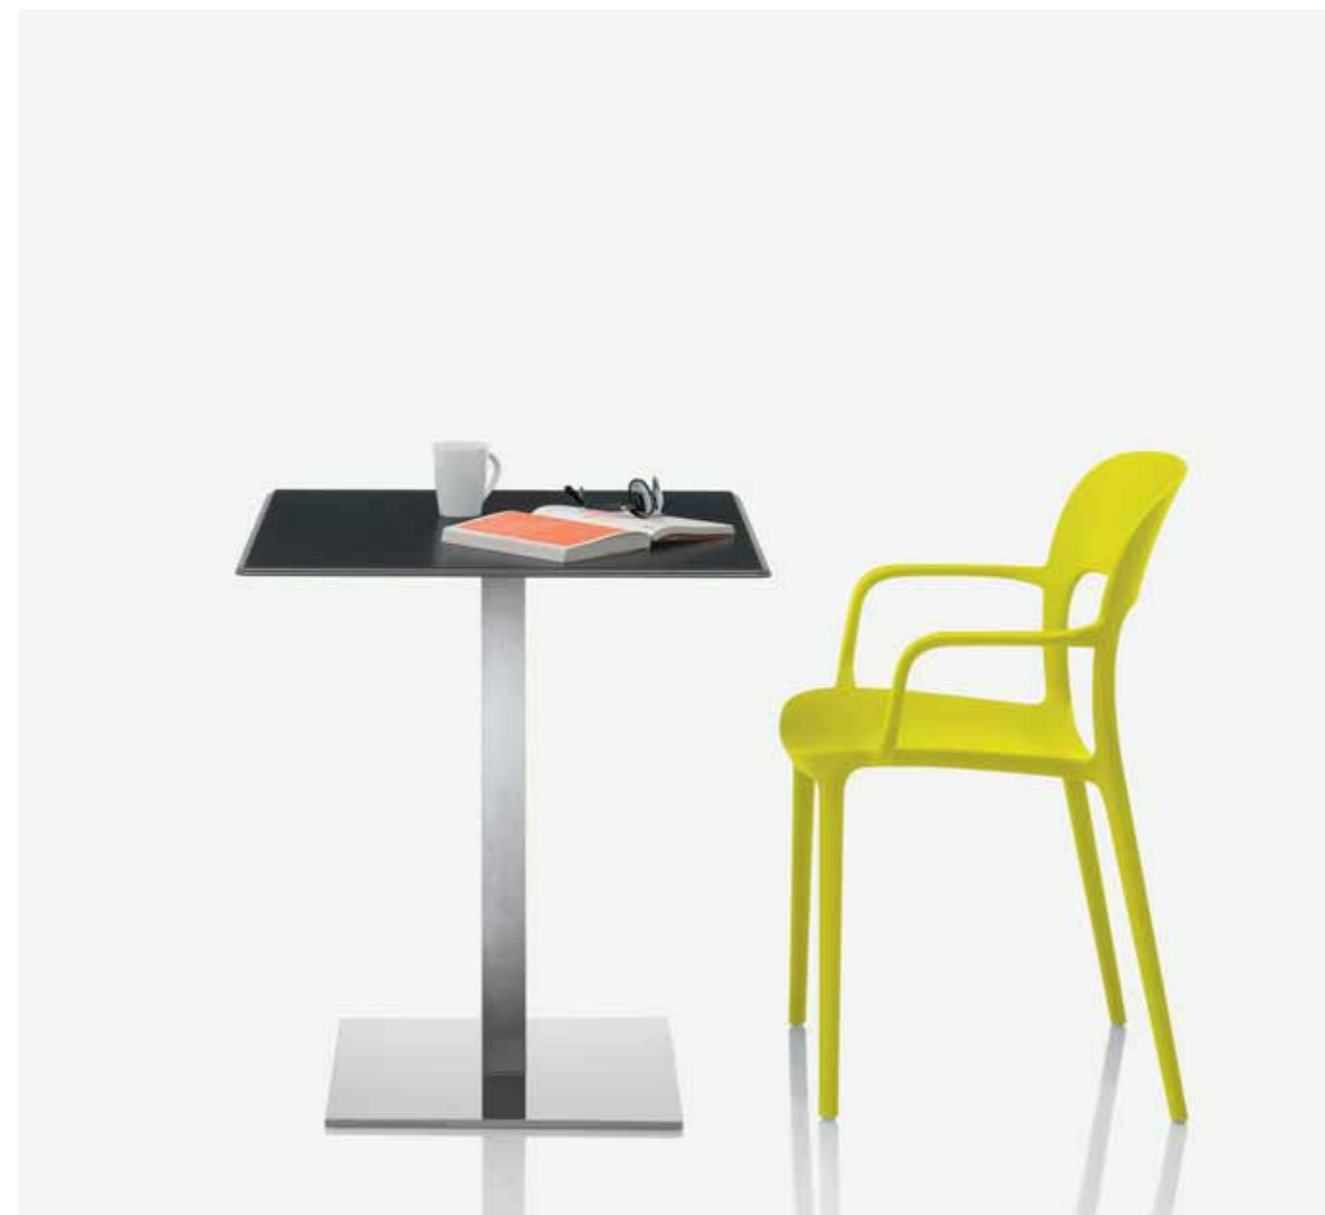

sedia chair **ARIA**
cod. 04.87
Z080 policarbonato trasparente / transparent polycarbonate