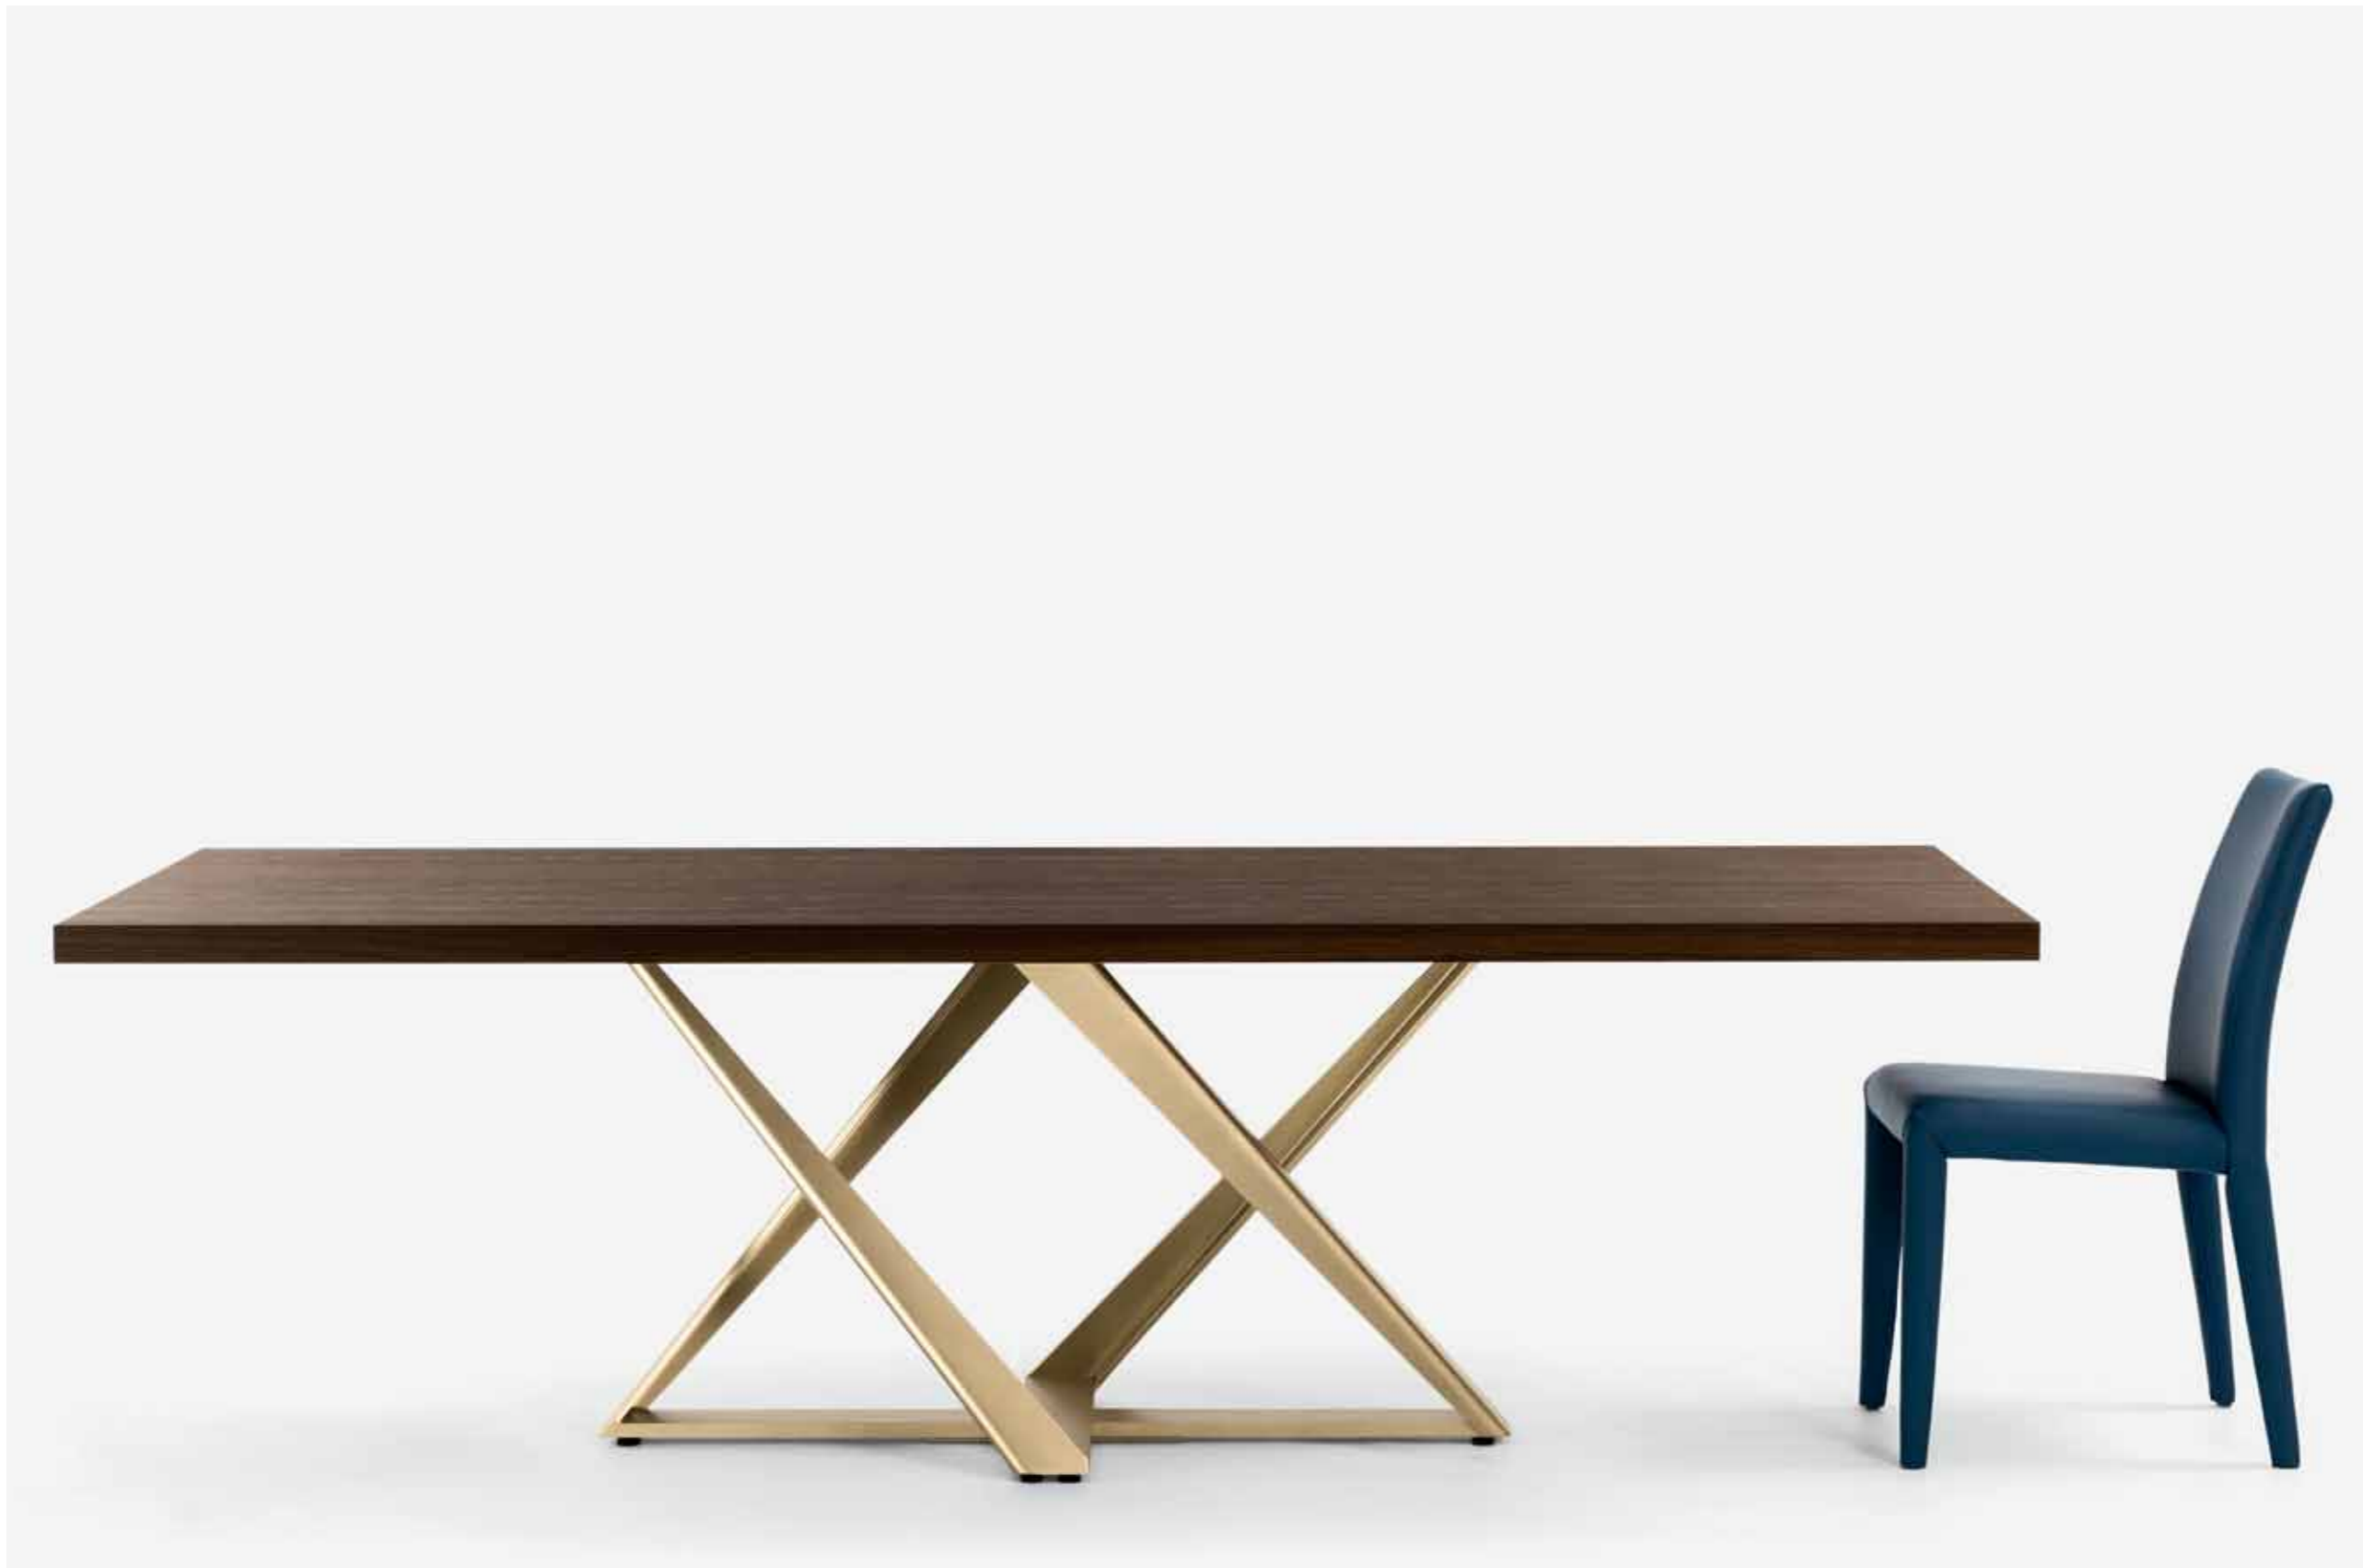

tavolo table **MILLENNIUM**
cod. 20.39
M310 antracite / anthracite
L006 legno massello noce / walnut solid wood

sedia chair **MARGOT**
cod. 40.65
L006 legno massello noce / walnut solid wood
TR504 pelle ecologica nera / black ecoleather

tavolo table **MILLENNIUM**
cod. 20.39
M325 oro / gold
L002 legno impiallacciato rovere spessart /
spessart oak veneer

sedia chair **SOFIA**
cod. 04.08
PR12 pelle premium avio /
air force blue premium nappa leather