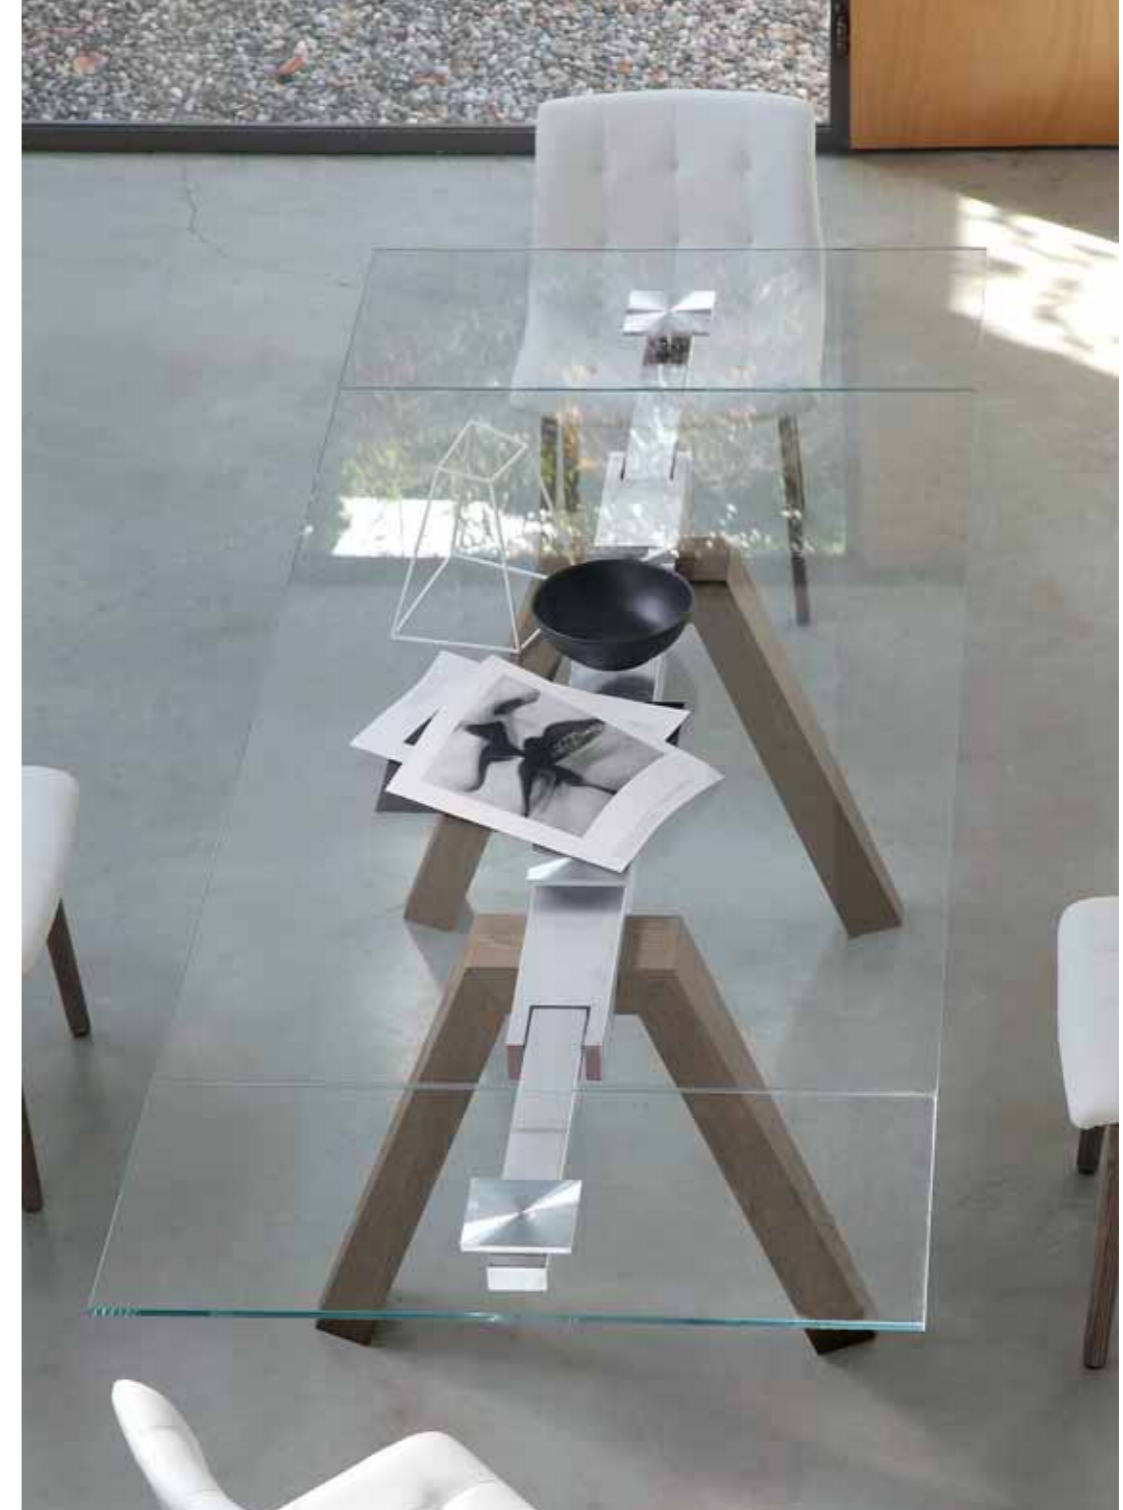

1. **tavolo**table **ARON**
   cod. 20.07
   L008 legno impiallacciato olmo / elm veneer
   C157 cristallo trasparente su extrawhite /
   transparent extra-clear glass
2. **sedia**chair **KUGA**
   cod. 40.37
   L008 legno massello olmo / elm solid wood
   TR505 pelle ecologica bianca / white ecoleather
3. **media**storage unit **AMSTERDAM**
   cod. 15.14
   L008 legno impiallacciato olmo / elm veneer
   L086 legno laccato rosso / red lacquered wood