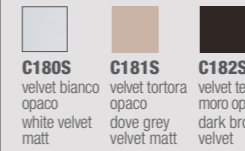

cristallo antigraffio / anti-scratch glass / cristal anti-rayures / kratzfestig Glas / cristal anti-arañazos / стекло, устойчивое к царапинам