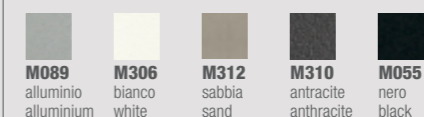

finiture / finishes / finitions Ausführungen / acabados / отделка

STRUTTURA / FRAME / STRUCTURE / GESTELL / ESTRUCTURA / СТРУКТУРА

acciaio / metals / acier / Stahl / acero / Сталь